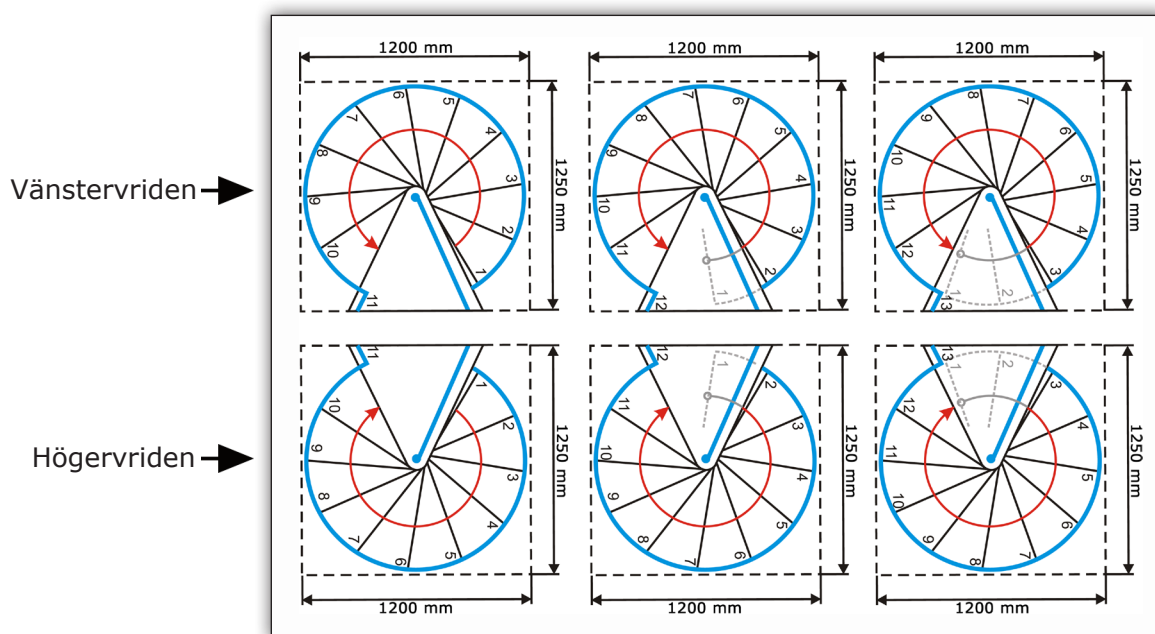

Royal Colour Spiraltrappa

Teknisk information

Pulverlackerad stål

Diameter	mm	1200	1400	1600
Max takhöjd	mm	3000 (min. 1250)	3000 (min. 1250)	3000 (min. 1250)
Steghöjd	mm	207-231	207-231	207-231
Höjd trappräcket	mm	1020	1020	1020
Trappavsatsens bredd	mm	796	913	1030
Vridning per steg	°	Se bif. skiss	Se bif. skiss	Se bif. skiss
Vridning av trappavsatsen	°	50	50	50
Mittstolpens diameter	mm	127	127	127
Diameter räcket stolpar	mm	22	22	22
Diameter handledare	mm	50	50	50
Minsta öppningsmått	mm	1200 x 1250	1400 x 1450	1600 x 1650
Rekommenderat öppningsmått	mm	1300 x 1300	1500 x 1500	1700 x 1700
Vikt	kg	184	197	205

Metalldelarna är av pulverlackerat stål i grafitgrå färg.
Handledaren är av pulverlackerad aluminium i grafitgrå färg.

Royal Colour Spiraltrappa - 1200 mm

Teknisk information

Tabellen nedan i visar antal steg, som skall användas i förhållande till takhöjd golv-till golv.

Exempel: Vid takhöjd golv-till golv 2500 mm används 11 steg.

11	12	13
2277	2484	2691
-	-	-
2541	2772	3003
326°	356°	385°

Trappan levereras alltid i fullängd till 3000 mm golv-till-golv. Vid låg takhöjd används inte alla steg. Steghöjden finjusteras med distansringar enligt monteringsanvisningen.

Royal Colour Spiraltrappa - 1400 mm

Teknisk information

Tabellen nedan i visar antal steg, som skall användas i förhållande till takhöjd golv-till golv.

Exempel: Vid takhöjd golv-till golv 2500 mm används 11 steg.