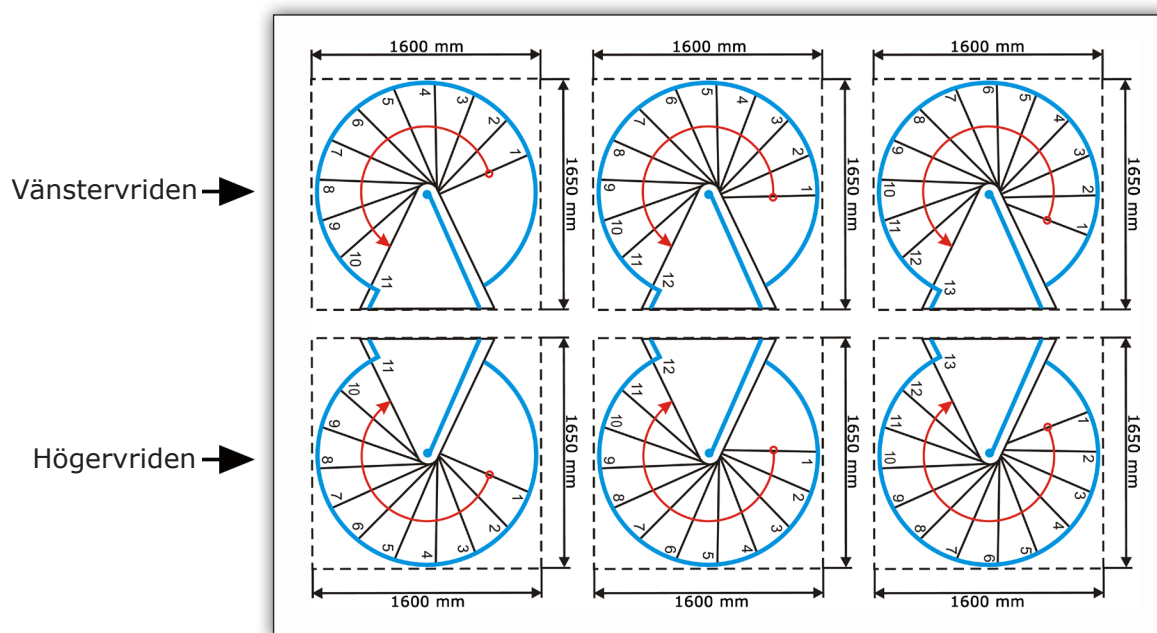

Royal Colour Spiraltrappa - 1600 mm

Teknisk information

Tabellen nedan i visar antal steg, som skall användas i förhållande till takhöjd golv-till golv.

Exempel: Vid takhöjd golv-till golv 2500 mm används 11 steg.

11	12	13
2277	2484	2691
-	-	-
2541	2772	3003
251°	273°	295°

Trappan levereras alltid i fullängd till 3000 mm golv-till-golv. Vid låg takhöjd används inte alla steg. Steghöjden finjusteras med distansringar enligt monteringsanvisningen.