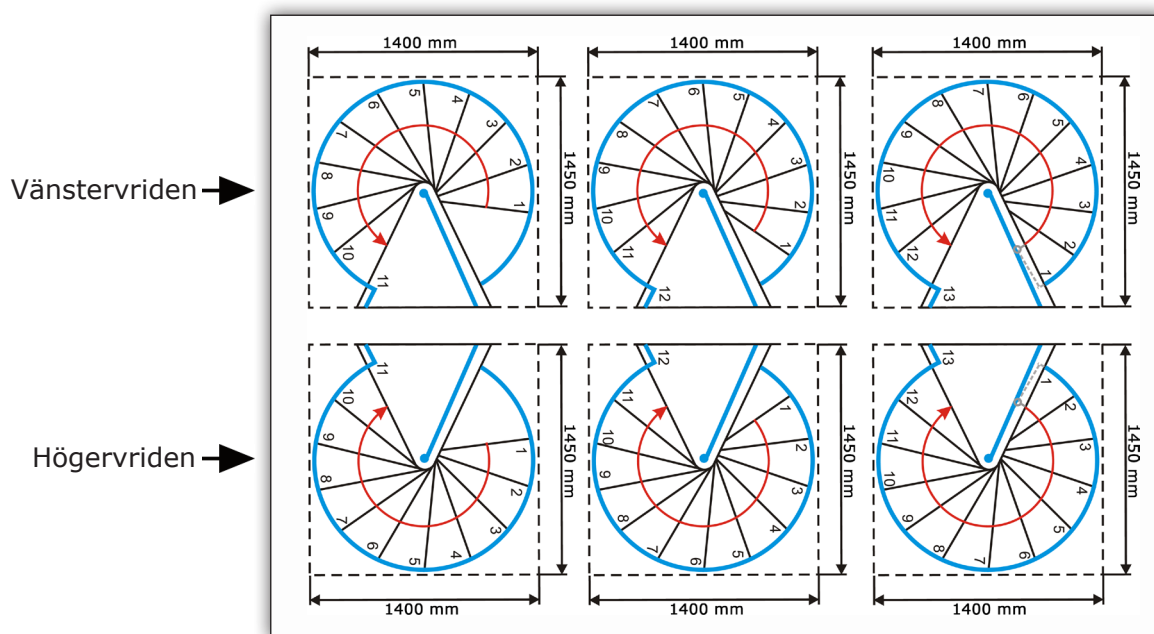

Royal Colour Spiraltrappa - 1400 mm

Teknisk information

Tabellen nedan i visar antal steg, som skall användas i förhållande till takhöjd golv-till golv.

Exempel: Vid takhöjd golv-till golv 2500 mm används 11 steg.

11	12	13
2277	2484	2691
-	-	-
2541	2772	3003
283°	308°	334°

Trappan levereras alltid i fullängd till 3000 mm golv-till-golv. Vid låg takhöjd används inte alla steg. Steghöjden finjusteras med distansringar enligt monteringsanvisningen.