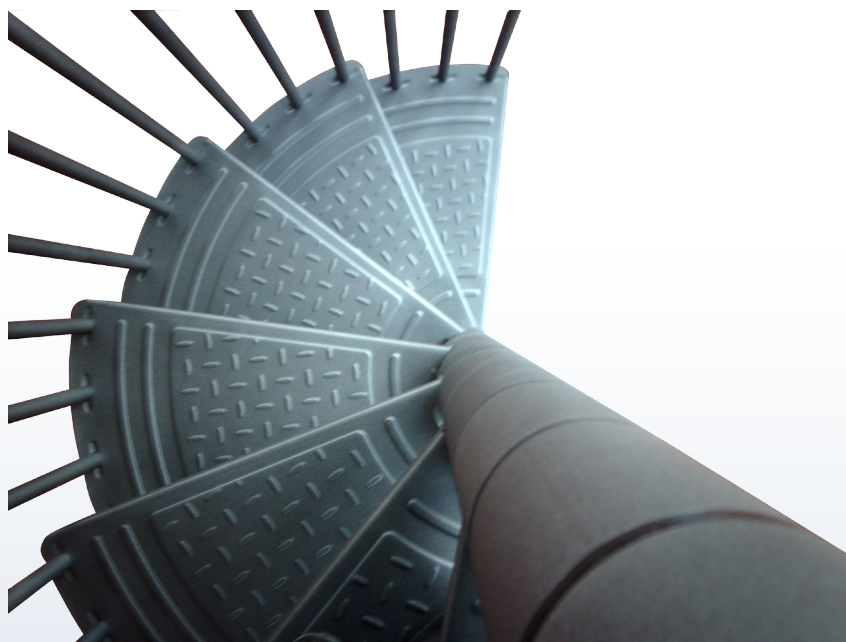

Royal Colour Spiraltrappa

Bilden visar Royal Colour spiraltrappa, vänstervriden.
Extra trappräcke på övervåningsgolv är tillbehör.

Spiraltrappa tillverkad av pulverlackerat stål i grafitgrå färg för inomhusbruk.

- Enkel och snabb montering – trappan levereras komplett med mittpelare, trappsteg, trappavsats, trappräcke, beslag/tillbehör och monteringsanvisningar.
- Monteras utan specialverktyg.
- Diameter 1200, 1400 eller 1600 mm.
- Takhöjd golv-till-golv upp till 3000 mm.
- Bekväm och säker – trappan kan monteras vänster eller höger vriden.
- Passar till raka samt fyrkantiga taköppningar.
- Maximal säkerhet – extra skyddsräcke i samma utförande som trappräcket för skydd för taköppningen.
- Vikttestad till 200 kg.

Royal Colour Spiraltrappa

Teknisk information

Pulverlackerad stål

Diameter	mm	1200	1400	1600
Max takhöjd	mm	3000 (min. 1250)	3000 (min. 1250)	3000 (min. 1250)
Steghöjd	mm	207-231	207-231	207-231
Höjd trappräcket	mm	1020	1020	1020
Trappavsatsens bredd	mm	796	913	1030
Vridning per steg	°	Se bif. skiss	Se bif. skiss	Se bif. skiss
Vridning av trappavsatsen	°	50	50	50
Mittstolpens diameter	mm	127	127	127
Diameter räcket stolpar	mm	22	22	22
Diameter handledare	mm	50	50	50
Minsta öppningsmått	mm	1200 x 1250	1400 x 1450	1600 x 1650
Rekommenderat öppningsmått	mm	1300 x 1300	1500 x 1500	1700 x 1700
Vikt	kg	184	197	205

Metalldelarna är av pulverlackerat stål i grafitgrå färg.
Handledaren är av pulverlackerad aluminium i grafitgrå färg.

Royal Colour Spiraltrappa - 1200 mm

Teknisk information

Tabellen nedan i visar antal steg, som skall användas i förhållande till takhöjd golv-till golv.