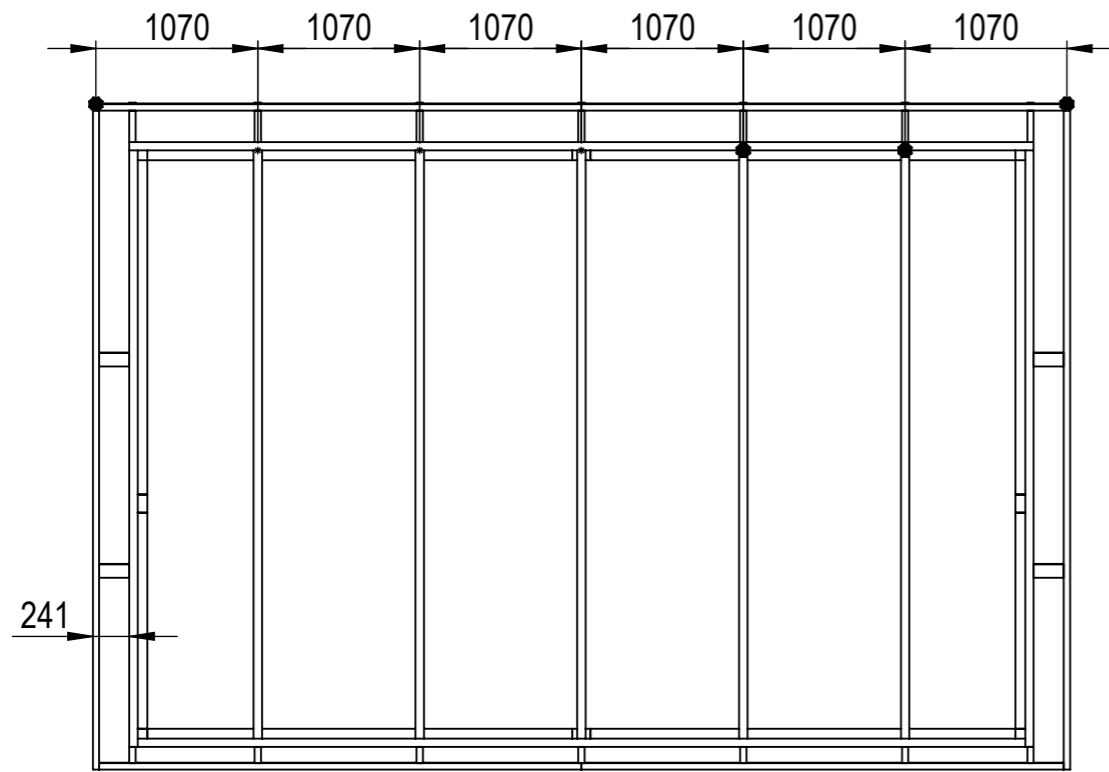

Nr.	Antal	Beskrivning	Kategori	Längd
1	2	270x56	Väggbalk	5980
2	2	270x56	Sidobalk	3888
3	2	120x120	Väggpelare	2260
4	2	120x120	Hörmpelare	2032
5	2	90x42	Gavelbalk	4406.458
6	4	90x42	Gavelstöd	199
7	7	180x42	Taktass	150
8	4	120x120	Mittpelare	2032
9	1	225x56	Topp balk	5980
10	2	90x42	Breddsats	2210
11	2	90x42	Breddsats	1430
12	7	180x42	Taktassar topp	260.232
13	5	270x56	Takbalk	3907.398
14	4	90x42	Takfotbalk	3189
15	2	225x56	Täckt sida2	3944
16	4	90x42	Breddsats	2810

This drawing must not be copied, transmitted or disclosed to any third party.

<h1>HALLE</h1>	Material	
	Offertnr.	Färg
 <span style="font-size: 2em; font-weight: bold;">A3</span>	Ordernr.	Beredare
	Weight	Datum
Scale	1:50	Description
Sheet	1/17	Fritid/Mertid Haverdal 24 m2 Snözon 4,0

# HALLE

A3

Material	
Offertnr.	Färg
Ordernr.	Beredare
Weight	Datum
Scale	1:50
Sheet	2/17
Description	
Fritid/Mertid Haverdal 24 m2 Snözon 4,0	