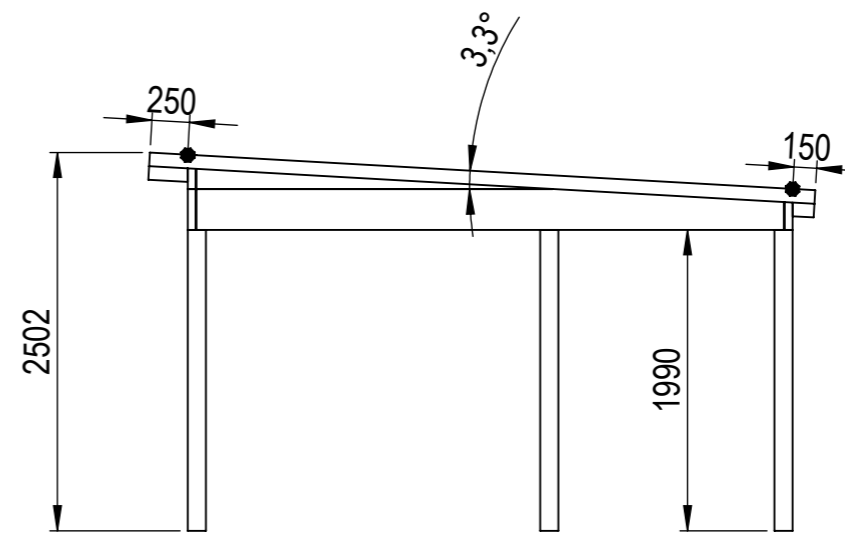

Nr.	Antal	Beskrivning	Kategori	Längd
1	2	270x56	Väggbalk	5980
2	2	270x56	Sidobalk	3888
3	2	120x120	Väggpelare	2260
4	2	120x120	Hörmpelare	2032
5	2	90x42	Gavelbalk	4406.458
6	4	90x42	Gavelstöd	199
7	7	180x42	Taktass	150
8	4	120x120	Mittpelare	2032
9	1	225x56	Topp balk	5980
10	2	90x42	Breddsats	2210
11	2	90x42	Breddsats	1430
12	7	180x42	Taktassar topp	260.232
13	5	270x56	Takbalk	3907.398
14	4	90x42	Takfotbalk	3189
15	2	225x56	Täckt sida2	3944
16	4	90x42	Breddsats	2810

This drawing must not be copied, transmitted or disclosed to any third party.

<h1>HALLE</h1>	Material	
	Offertnr.	Färg
 <span style="font-size: 2em; font-weight: bold;">A3</span>	Ordernr.	Beredare
	Weight	Datum
Scale	1:50	Description
Sheet	1/17	Fritid/Mertid Haverdal 24 m2 Snözon 4,0

# HALLE

A3

Material	
Offertnr.	Färg
Ordernr.	Beredare
Weight	Datum
Scale	1:50
Sheet	2/17
Description	
Fritid/Mertid Haverdal 24 m2 Snözon 4,0	