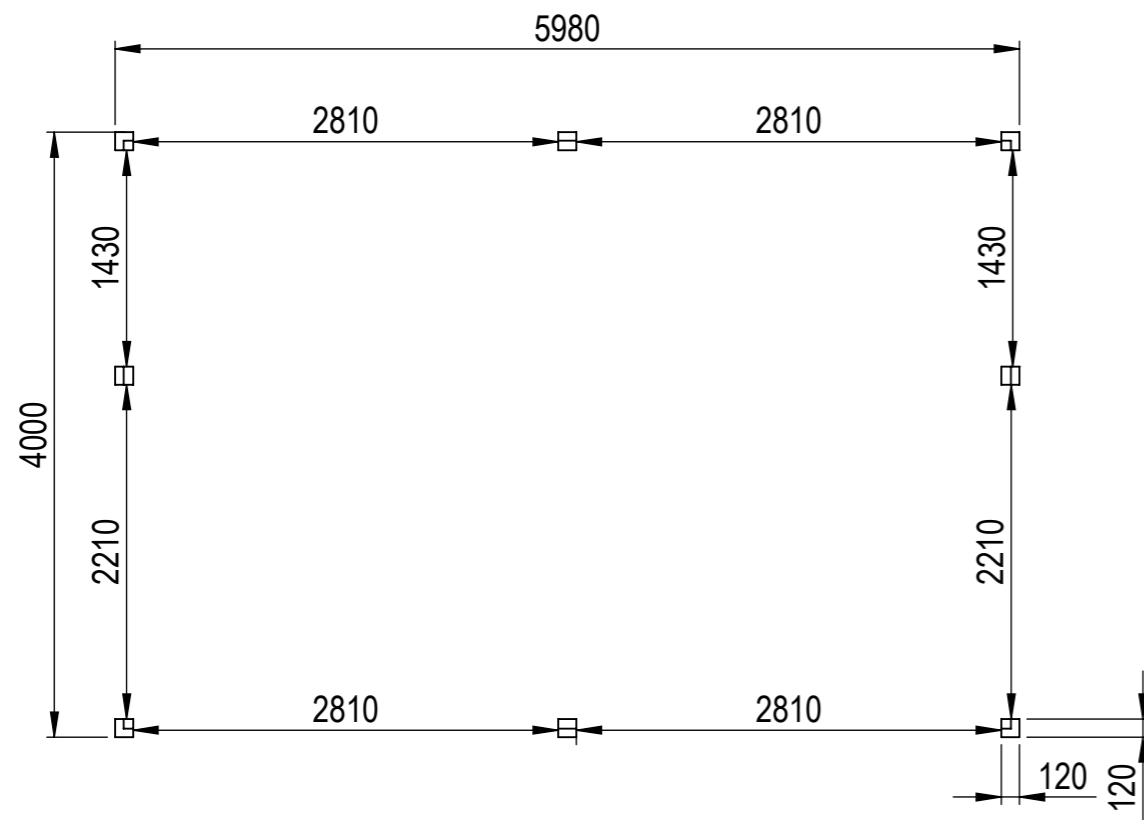

Nr.	Antal	Beskrivning	Kategori	Längd
1	2	270x56	Väggbalk	5980
2	2	270x56	Sidobalk	3888
3	2	120x120	Väggpelare	2260
4	2	120x120	Hörmpelare	2032
5	2	90x42	Gavelbalk	4406.458
6	4	90x42	Gavelstöd	199
7	7	180x42	Taktass	150
8	4	120x120	Mittpelare	2032
9	1	225x56	Topp balk	5980
10	2	90x42	Breddsats	2210
11	2	90x42	Breddsats	1430
12	7	180x42	Taktassar topp	260.232
13	5	270x56	Takbalk	3907.398
14	4	90x42	Takfotbalk	3189
15	2	225x56	Täckt sida2	3944
16	4	90x42	Breddsats	2810

This drawing must not be copied, transmitted or disclosed to any third party.

<h1>HALLE</h1>	Material	
	Offertnr.	Färg
 <span style="font-size: 2em; font-weight: bold;">A3</span>	Ordernr.	Beredare
	Weight	Datum
Scale	1:50	Description
Sheet	1/17	Fritid/Mertid Haverdal 24 m2 Snözon 4,0

# HALLE

A3

Material	
Offertnr.	Färg
Ordernr.	Beredare
Weight	Datum
Scale	1:50
Sheet	2/17
Description	
Fritid/Mertid Haverdal 24 m2 Snözon 4,0	