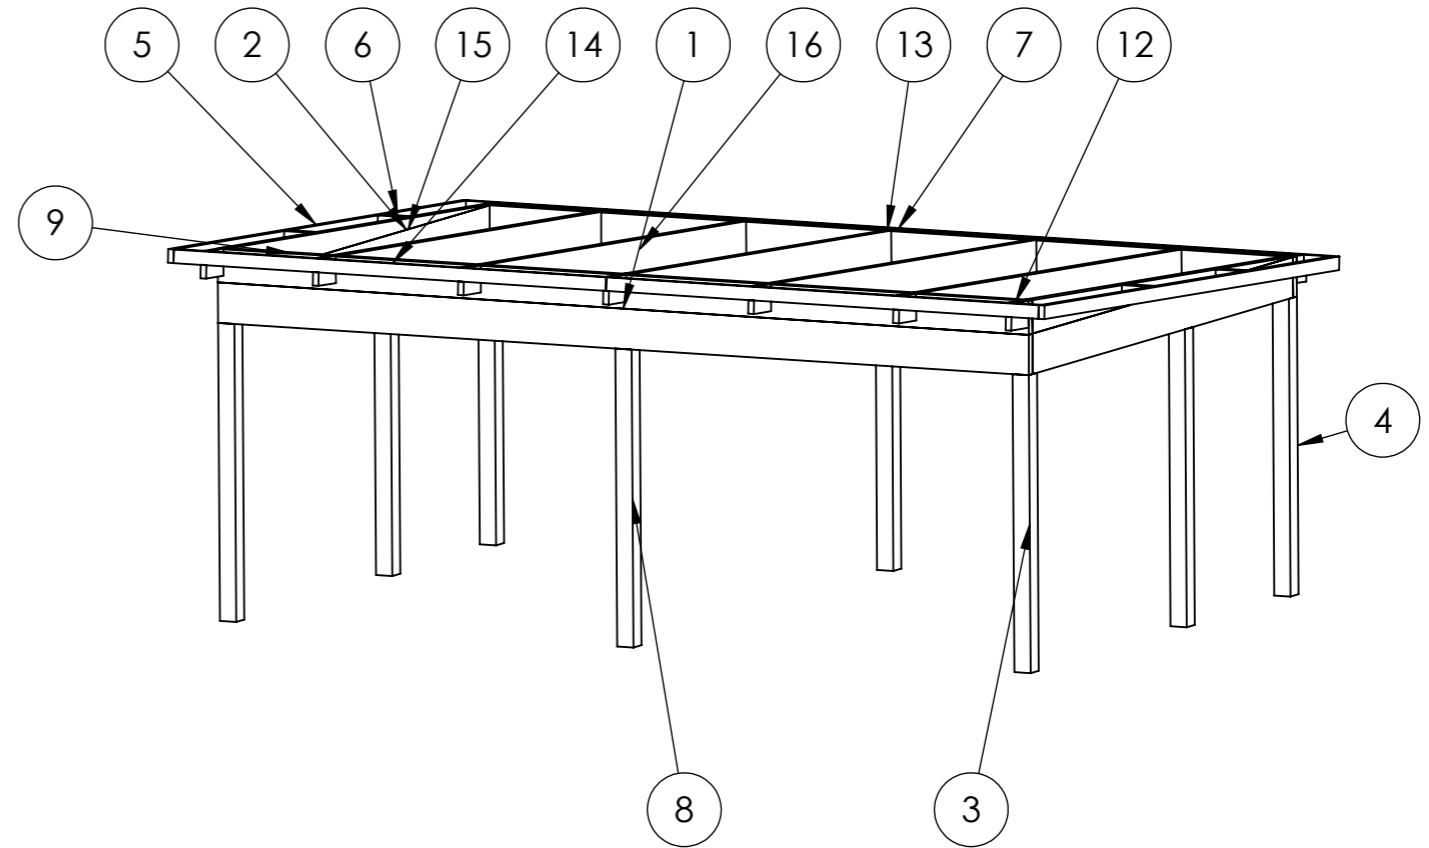

Nr.	Antal	Beskrivning	Kategori	Längd
1	2	270x56	Väggbalk	5980
2	2	270x56	Sidobalk	3888
3	2	120x120	Väggpelare	2260
4	2	120x120	Hörmpelare	2032
5	2	90x42	Gavelbalk	4406.458
6	4	90x42	Gavelstöd	199
7	7	180x42	Taktass	150
8	4	120x120	Mittpelare	2032
9	1	225x56	Topp balk	5980
10	2	90x42	Breddsats	2210
11	2	90x42	Breddsats	1430
12	7	180x42	Taktassar topp	260.232
13	5	270x56	Takbalk	3907.398
14	4	90x42	Takfotbalk	3189
15	2	225x56	Täckt sida2	3944
16	4	90x42	Breddsats	2810

This drawing must not be copied, transmitted or disclosed to any third party.

<h1>HALLE</h1>	Material	
	Offertnr.	Färg
 <span style="font-size: 2em; font-weight: bold;">A3</span>	Ordernr.	Beredare
	Weight	Datum
Scale	1:50	Description
Sheet	1/17	Fritid/Mertid Haverdal 24 m2 Snözon 4,0

# HALLE

A3

Material	
Offertnr.	Färg
Ordernr.	Beredare
Weight	Datum
Scale	1:50
Sheet	2/17
Description	
Fritid/Mertid Haverdal 24 m2 Snözon 4,0	