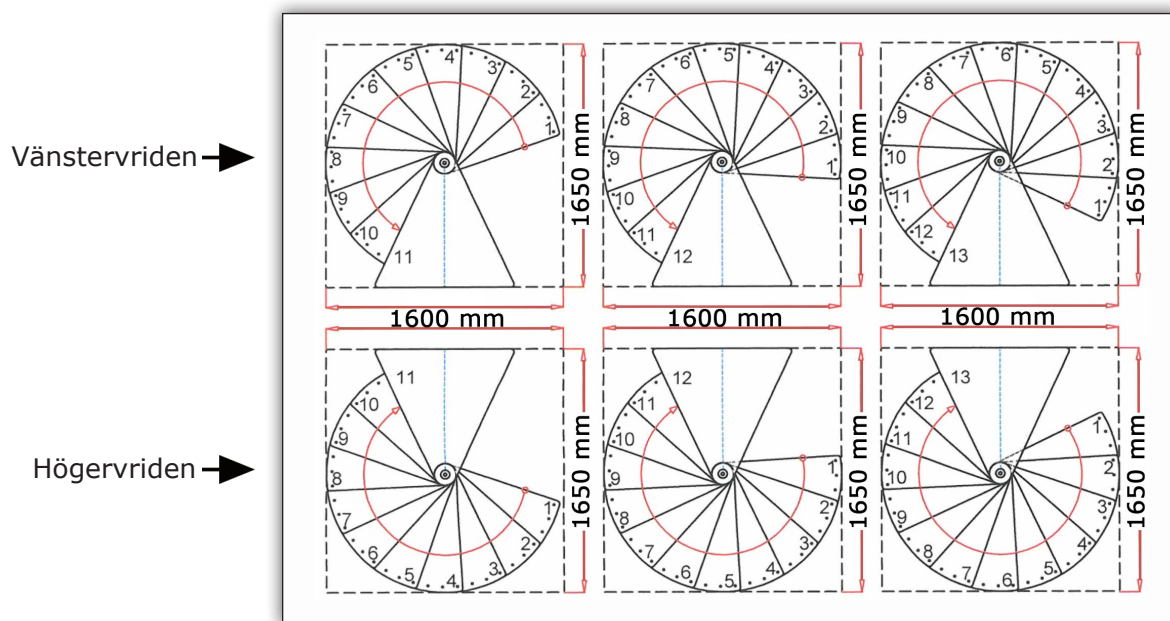

Euro Design Spiraltrappa, Vit - 1600 mm

Teknisk information

Tabellen nedan i visar antal steg, som skall användas i förhållande till takhöjd golv-till golv.

Exempel: Vid takhöjd golv-till golv 2500 mm används 11 steg.

11	12	13
2420	2640	2860
-	-	-
2618	2856	3094
251°	273°	296°

Trappan levereras alltid i fullängd till 3090 mm golv-till-golv.
Vid låg takhöjd används inte alla steg. Steghöjden finjusteras med distansringar enligt monteringsanvisningen.