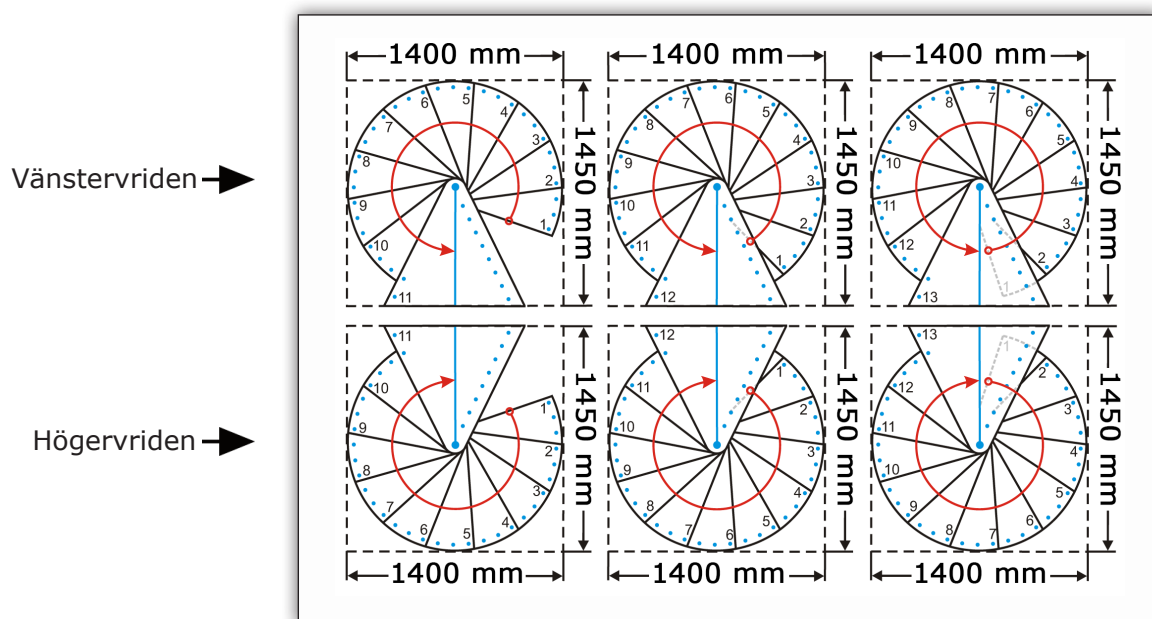

Euro Design Spiraltrappa, Vit - 1400 mm

Teknisk information

Tabellen nedan i visar antal steg, som skall användas i förhållande till takhöjd golv-till golv.

Exempel: Vid takhöjd golv-till golv 2500 mm används 11 steg.

11	12	13
2420	2640	2860
-	-	-
2618	2856	3094
288°	314°	340°

Trappan levereras alltid i fullängd till 3090 mm golv-till-golv. Vid låg takhöjd används inte alla steg. Steghöjden finjusteras med distansringar enligt monteringsanvisningen.