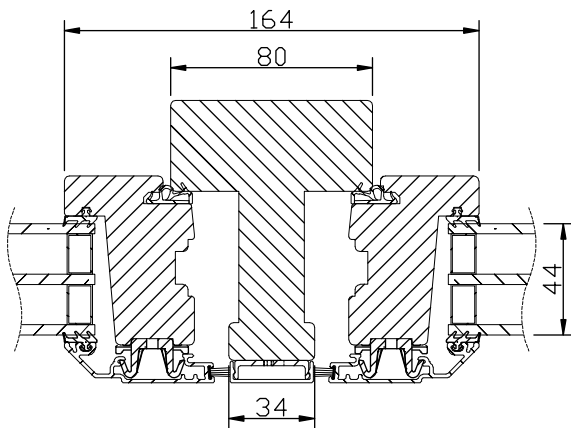

modul HÖJD	1-luft
	<input type="checkbox"/>
min	5M
max	16M

Spröjs

Vertikalsnitt

Horizontalsnitt

Vertikalsnitt bågpost

Horizontalsnitt karm mittpost

Horizontalsnitt bågpost