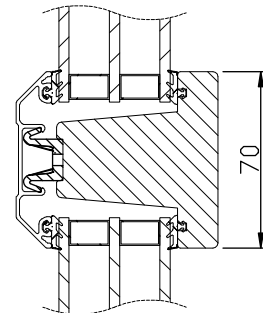

LASERADE

Komponenterna behandlas före ihopsättning med en vattenburen lasyr och en vattenburen lasyrlack på samtliga ytor.

MONTERING:

Karmsidorna är förborrade för karminfästning. Täckpluggar medföljer.

modul BREDD	1-luft	2-luft	3-luft
	<input type="checkbox"/>	<input type="checkbox"/>	<input type="checkbox"/>
min	5M	10M	15M
max	10M	19M	29M

modul HÖJD	1-luft
	<input type="checkbox"/>
min	5M
max	16M

Spröjs

Vertikalsnitt

Horizontalsnitt

Vertikalsnitt bågpost

Horizontalsnitt karm mittpost

Horizontalsnitt bågpost