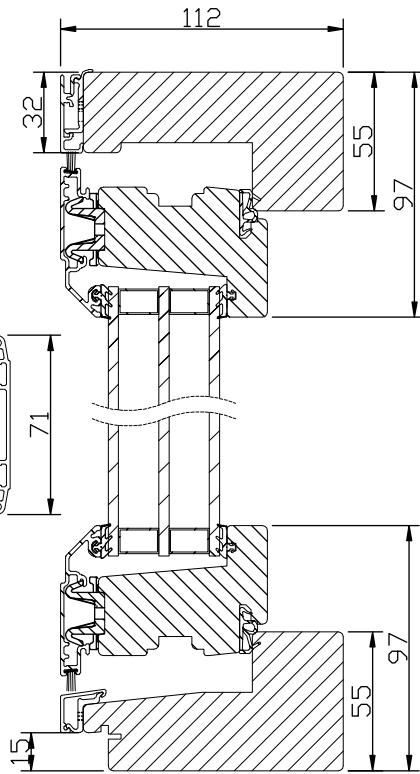

LASERADE

Komponenterna behandlas före ihopsättning med en vattenburen lasyr och en vattenburen lasyrlack på samtliga ytor.

MONTERING:

Karmsidorna är förborrade för karminfästning. Täckpluggar medföljer.

modul BREDD	1-luft	2-luft	3-luft
	<input type="checkbox"/>	<input type="checkbox"/>	<input type="checkbox"/>
min	5M	10M	15M
max	10M	19M	29M

modul HÖJD	1-luft
	<input type="checkbox"/>
min	5M
max	16M

Spröjs

Vertikalsnitt

Horizontalsnitt

Vertikalsnitt bågpost

Horizontalsnitt karm mittpost

Horizontalsnitt bågpost