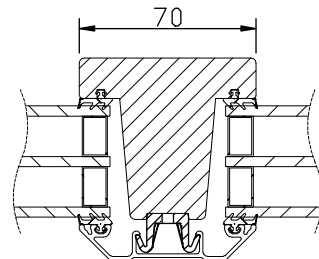

LASERADE

Komponenterna behandlas före ihopsättning med en vattenburen lasyr och en vattenburen lasyrlack på samtliga ytor.

MONTERING:

Karmsidorna är förborrade för karminfästning. Täckpluggar medföljer.

modul BREDD	1-luft	2-luft	3-luft
	<input type="checkbox"/>	<input type="checkbox"/>	<input type="checkbox"/>
min	5M	10M	15M
max	10M	19M	29M

modul HÖJD	1-luft
	<input type="checkbox"/>
min	5M
max	16M

Spröjs

Vertikalsnitt

Horizontalsnitt

Vertikalsnitt bågpost

Horizontalsnitt karm mittpost

Horizontalsnitt bågpost