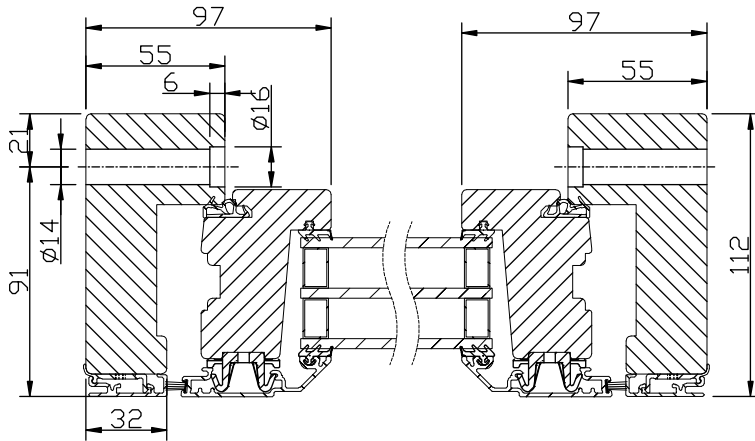

LASERADE

Komponenterna behandlas före ihopsättning med en vattenburen lasyr och en vattenburen lasyrlack på samtliga ytor.

MONTERING:

Karmsidorna är förborrade för karminfästning. Täckpluggar medföljer.

modul BREDD	1-luft	2-luft	3-luft
	<input type="checkbox"/>	<input type="checkbox"/>	<input type="checkbox"/>
min	5M	10M	15M
max	10M	19M	29M

modul HÖJD	1-luft
	<input type="checkbox"/>
min	5M
max	16M

Spröjs

Vertikalsnitt

Horizontalsnitt

Vertikalsnitt bågpost

Horizontalsnitt karm mittpost

Horizontalsnitt bågpost