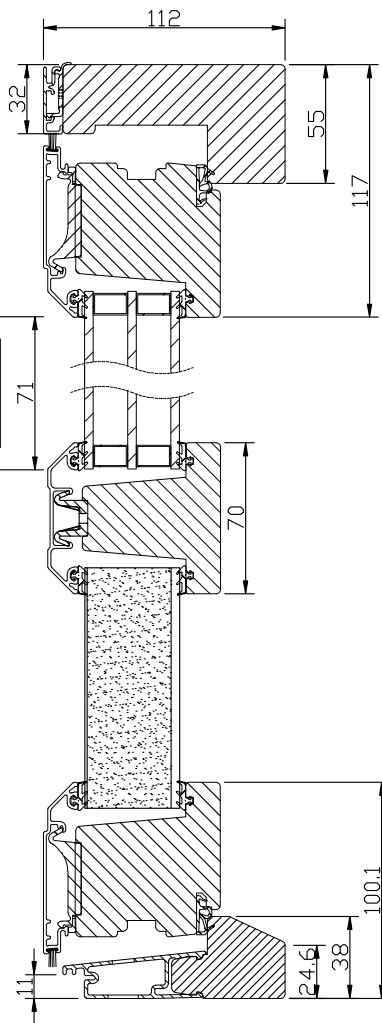

Karmförband limmade och spikade/skruvade.

Bågförband limmade och spikade.

Spårmonterade tätningslister i bågen.

Bröstningsdelen är isolerad och har på utsidan aluminiumbeklädnad. Mot rumssidan oljehärdad board. Laserade dörrar har plywoodfyllning.

På pardörr är alltid vänster dörrhalva utifrån sett gångdörr höger dörrhalva försedd med spanjolettstyrda kantreglar med handtag insida.

In- och utvändigt handtag samt utvändigt täckbricka och invändigt manövernred i mattkrom utförande medlevereras. Fönsterdörren är förberedd för in- och utvändigt cylinderlåsning.

LASERADE

Komponenterna behandlas före ihopsättning med en vattenburen lasyr och en vattenburen lasyrlack på samtliga ytor.

MONTERING:

Karmsidorna är förborrade för karminfästning. Karmhylsor och täckpluggar medföljer.

modul BREDD	enkeldörr	pardörr
min	6M	12M
max	11M	20M

modul HÖJD	enkel-/pardörr
min	18M
max	25M

Vertikalsnitt

Horizontalsnitt pardörr

Horizontalsnitt