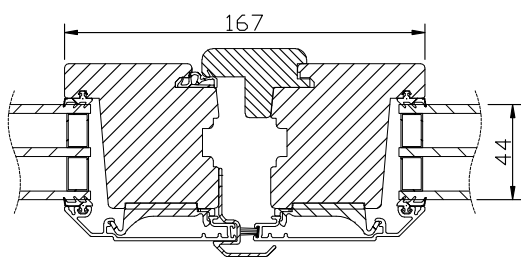

LASERADE

Komponenterna behandlas före ihopsättning med en vattenburen lasyr och en vattenburen lasyrlack på samtliga ytor.

MONTERING:

Karmsidorna är förborrade för karminfästning. Karmhylsor och täckpluggar medföljer.

modul BREDD	enkeldörr	pardörr
min	6M	12M
max	11M	20M

modul HÖJD	enkel-/pardörr
min	18M
max	25M

Vertikalsnitt

Horizontalsnitt pardörr

Horizontalsnitt