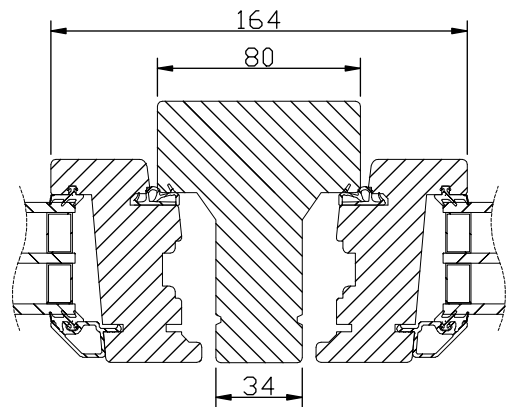

*) t.o.m. bredd 10M. Bredd 11M -> max höjd 16M

Spröjs

Vertikalsnitt

Vertikalsnitt karm tvärpost

Horizontalsnitt Bågpost

Horizontalsnitt

Vertikalsnitt Bågpost

Vid laserade och udda kulörer används en träglaslist.

Horizontalsnitt karmpost