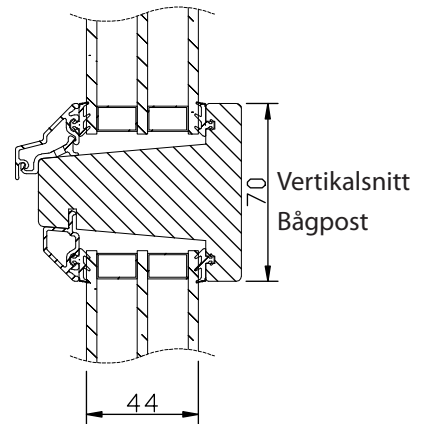

Sido- och överkantshängt fönster

Utåtgående 3-glas isolerruta

VIRKESKVALITET:

Lamellimmad furu

UTFÖRANDE & BESLAGNING:

In- och utsida i trä.

Lamellimmad enkelbåge med monterad 3-glas isolerruta.

Karmförband limmade och spikade/skruvade.

Bågförband limmade och spikade.

Spårmonterade tätningslister i bågen.

Utanpåliggande persienn/plissé kan monteras på bågens rums-sida. Ej fabriksmonterad.

Kan förses med infälld spaltventil i karmen, 40 cm².

*) t.o.m. bredd 10M. Bredd 11M -> max höjd 16M

Spröjs

Vertikalsnitt

Vertikalsnitt karm tvärpost

Horizontalsnitt Bågpost

Horizontalsnitt

Vertikalsnitt Bågpost

Vid laserade och udda kulörer används en träglaslist.

Horizontalsnitt karmpost