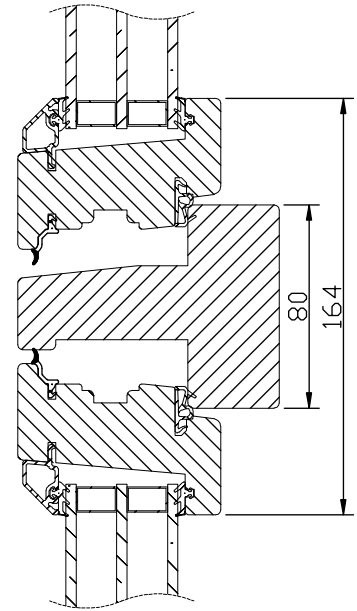

modul	1-luft <input type="checkbox"/>	2-luft <input type="checkbox"/>	3-luft <input type="checkbox"/>
HÖJD	<input type="checkbox"/>	<input type="checkbox"/>	<input type="checkbox"/>
min	5M	10M	15M
max	18M*	27M	27M

*) t.o.m. bredd 10M. Bredd 11M -> max höjd 16M

Spröjs

Vertikalsnitt

Vertikalsnitt karm tvärpost

Horizontalsnitt Bågpost

Horizontalsnitt

Vertikalsnitt Bågpost

Vid laserade och udda kulörer används en träglaslist.