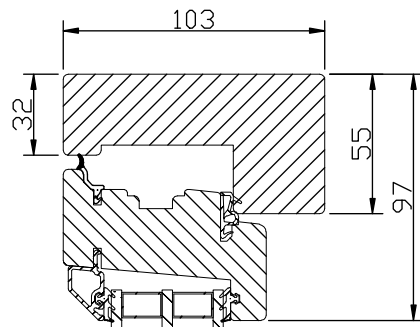

MONTERING:

Karmsidorna är förborrade för karminfästning. Täckpluggar medföljer.

Monterings- och skötselansvisning medföljer varje fönster.

modul	1-luft	2-luft	3-luft
BREDD	<input type="checkbox"/>	<input type="checkbox"/>	<input type="checkbox"/>
min	5M	10M	15M
max	11M	21M	30M

modul	1-luft <input type="checkbox"/>	2-luft <input type="checkbox"/>	3-luft <input type="checkbox"/>
HÖJD	<input type="checkbox"/>	<input type="checkbox"/>	<input type="checkbox"/>
min	5M	10M	15M
max	18M*	27M	27M

*) t.o.m. bredd 10M. Bredd 11M -> max höjd 16M

Spröjs

Vertikalsnitt

Vertikalsnitt karm tvärpost

Horizontalsnitt Bågpost

Horizontalsnitt

Vertikalsnitt Bågpost

Vid laserade och udda kulörer används en träglaslist.