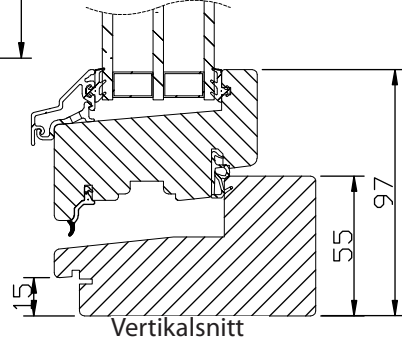

MONTERING:

Karmsidorna är förborrade för karminfästning. Täckpluggar medföljer.

Monterings- och skötselansvisning medföljer varje fönster.

modul	1-luft	2-luft	3-luft
BREDD	<input type="checkbox"/>	<input type="checkbox"/>	<input type="checkbox"/>
min	5M	10M	15M
max	11M	21M	30M

modul	1-luft <input type="checkbox"/>	2-luft <input type="checkbox"/>	3-luft <input type="checkbox"/>
HÖJD	<input type="checkbox"/>	<input type="checkbox"/>	<input type="checkbox"/>
min	5M	10M	15M
max	18M*	27M	27M

*) t.o.m. bredd 10M. Bredd 11M -> max höjd 16M

Spröjs

Vertikalsnitt

Vertikalsnitt karm tvärpost

Horizontalsnitt Bågpost

Horizontalsnitt

Vertikalsnitt Bågpost

Vid laserade och udda kulörer används en träglaslist.