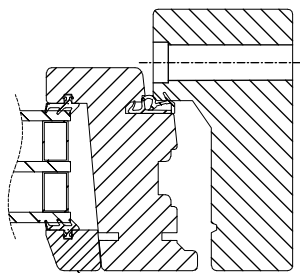

*) t.o.m. bredd 10M. Bredd 11M -> max höjd 16M

Spröjs

Vertikalsnitt

Vertikalsnitt karm tvärpost

Horizontalsnitt Bågpost

Horizontalsnitt

Vertikalsnitt Bågpost

Vid laserade och udda kulörer används en träglaslist.

Horizontalsnitt karmpost