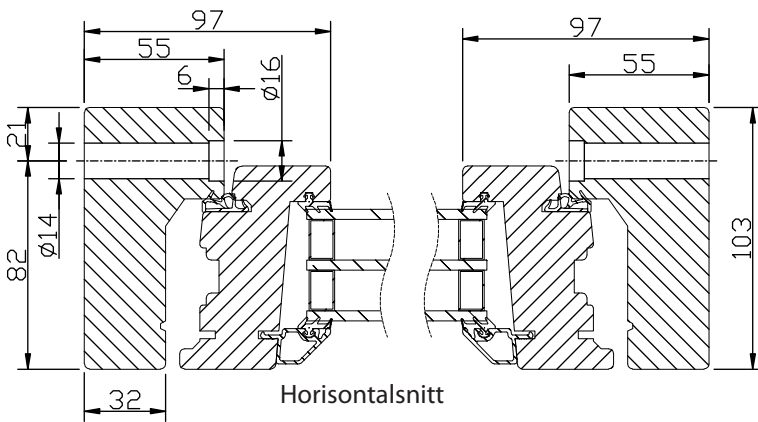

*) t.o.m. bredd 10M. Bredd 11M -> max höjd 16M

Spröjs

Vertikalsnitt

Vertikalsnitt karm tvärpost

Horizontalsnitt Bågpost

Horizontalsnitt

Vertikalsnitt Bågpost

Vid laserade och udda kulörer används en träglaslist.