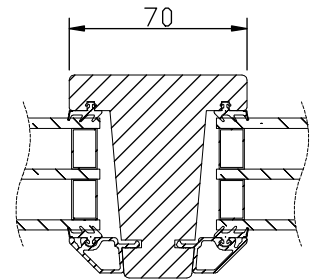

*) t.o.m. bredd 10M. Bredd 11M -> max höjd 16M

Spröjs

Vertikalsnitt

Vertikalsnitt karm tvärpost

Horizontalsnitt Bågpost

Horizontalsnitt

Vertikalsnitt Bågpost

Vid laserade och udda kulörer används en träglaslist.

Horizontalsnitt karmpost