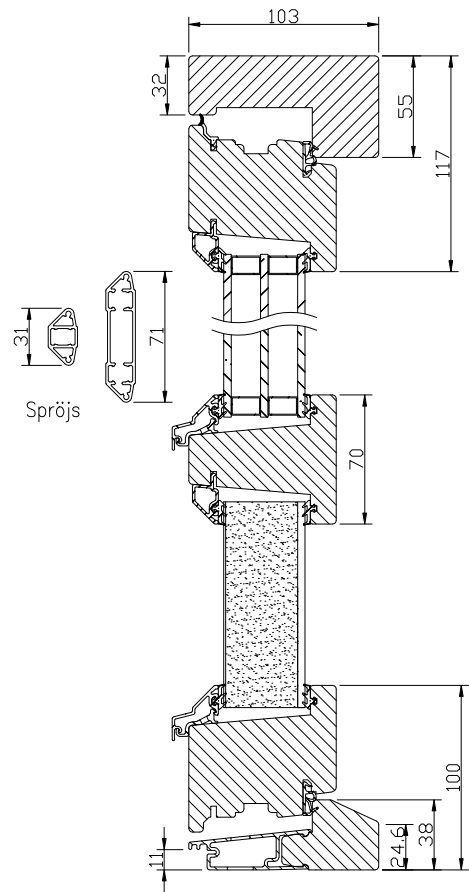

### UTFÖRANDE & BESLAGNING:

In- och utsida i trä.

Lamellimmad enkelbåge med monterad 3-glas isolerruta.

Karmförband limmade och spikade/skruvade.

Bågförband limmade och spikade.

Spårmonterade tätningslister i bågen.

| modul<br>HÖJD | enkel-/pardörr |
|---------------|----------------|
| min           | 18M            |
| max           | 25M            |

Horizontalsnitt

Vertikalsnitt

Horizontalsnitt pardörr