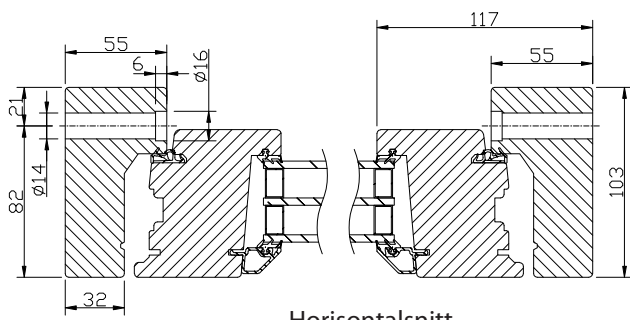

Horizontalsnitt