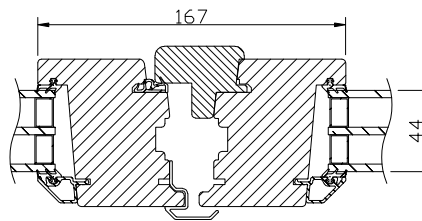

Horizontalsnitt pardörr