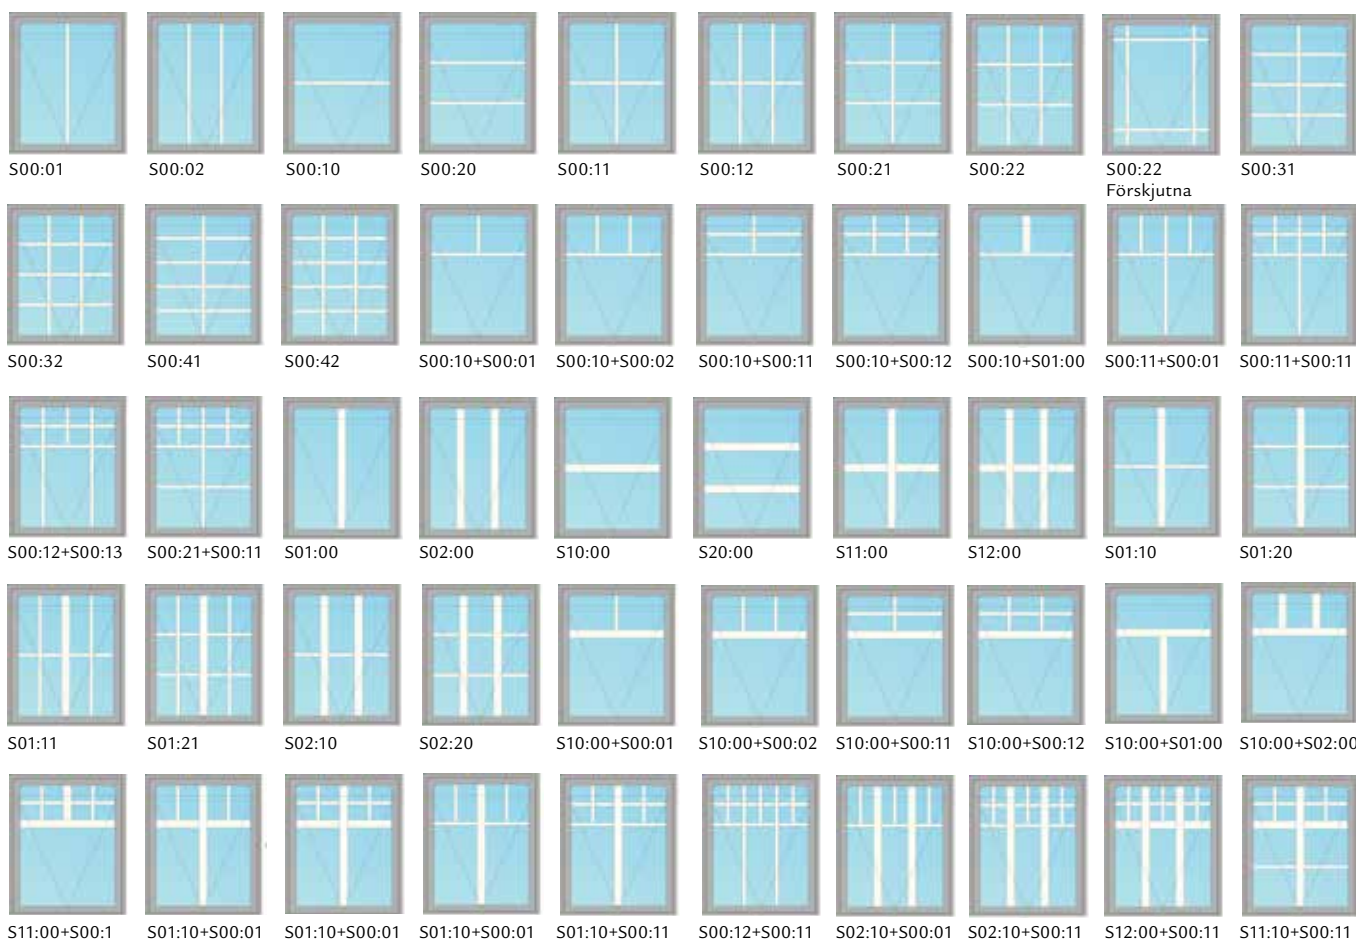

SPX LÖSNINGAR HAR ALLTID VIT SPRÖJS.

SPX kan kombineras med våra övriga spröjsmodeller, se exempel nedan: