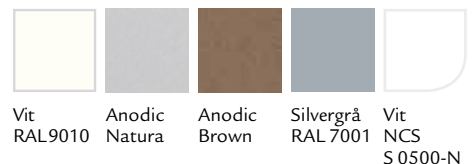

Utsida aluminiumbeklädnad