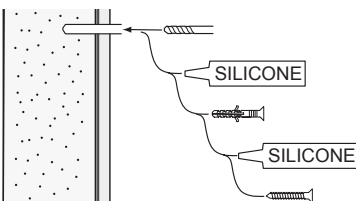

Alla skruvfästningar i våtzon 1 ska ske i massiv konstruktion såsom betong, reglar, särskild konstruktionsdetalj eller i Våtrumsvägg 2012. Skruvfästningar i våtzon 1 får inte göras enbart i golv- eller väggskiva. Krav på tätning gäller både i våtzon 1 och 2. Material för tätning ska fästa mot underlaget och vara vattenbeständigt, mögelresistent och åldersbeständigt.

GB

Below are Swedish recommendations:

All screws in wet zone 1 must be fixed to solid structures, such as concrete, studs or special structural components. Screws in wet zone 1 must not be fixed to flooring or wall sheets alone. Requirements for sealing apply in wet zones 1 and 2. Sealing materials must be fixed to the underlying layer and must be waterproof, mould-resistant and age-resistant.