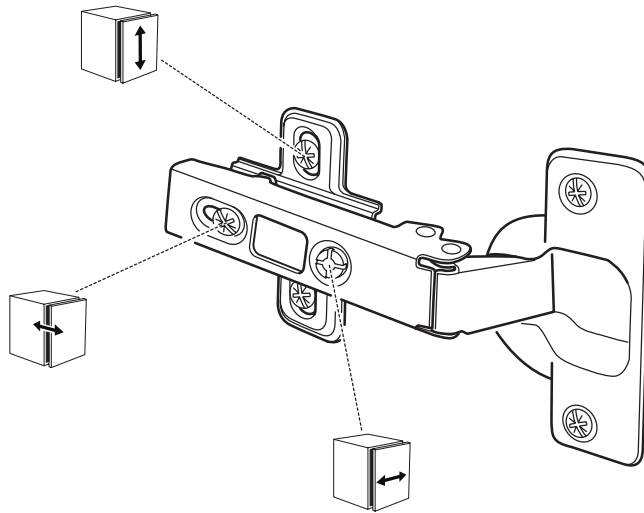

alt.

SE

Alla skruvfästningar i våtzon 1 ska ske i massiv konstruktion såsom betong, reglar, särskild konstruktionsdetalj eller i Våtrumsvägg 2012. Skruvfästningar i våtzon 1 får inte göras enbart i golv- eller väggskiva. Krav på tätning gäller både i våtzon 1 och 2. Material för tätning ska fästa mot underlaget och vara vattenbeständigt, mögelresistent och åldersbeständigt.

GB

Below are Swedish recommendations:

All screws in wet zone 1 must be fixed to solid structures, such as concrete, studs or special structural components. Screws in wet zone 1 must not be fixed to flooring or wall sheets alone. Requirements for sealing apply in wet zones 1 and 2. Sealing materials must be fixed to the underlying layer and must be waterproof, mould-resistant and age-resistant.

Denna produkt är anpassad till Branschregler Säker Vatteninstallation. Hafa garanterar produktens funktion om branschreglerna och monteringsanvisningarna följs.

Ett auktoriserat VVS-företag är garanti för att installationen utförs fackmässigt.

Hafa®

Hafa
Svarvaregatan 5, Box 525
SE-301 80 Halmstad
SWEDEN

Garanti/Warranty.
Service, reservdelar/spare-parts
Sweden: Tel: +46 (0)35 15 44 75
Norway: Tel: +47 69 31 02 30
Finland: Puh: 0207 43 50 00

www.hafa.se
www.hafa.dk
www.hafabad.no
www.hafa.se
www.hafabathroom.ru
www.hafa.eu

E-mail:
service@hafa.se
service@hafabad.no