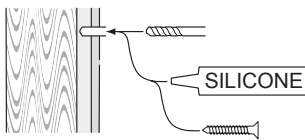

alt.

SE

Alla skruvfästningar i våtzon 1 ska ske i massiv konstruktion såsom betong, reglar, särskild konstruktionsdetalj eller i Våtrumsvägg 2012. Skruvfästningar i våtzon 1 får inte göras enbart i golv- eller väggskiva. Krav på tätning gäller både i våtzon 1 och 2. Material för tätning ska fästa mot underlaget och vara vattenbeständigt, mögelresistent och åldersbeständigt.