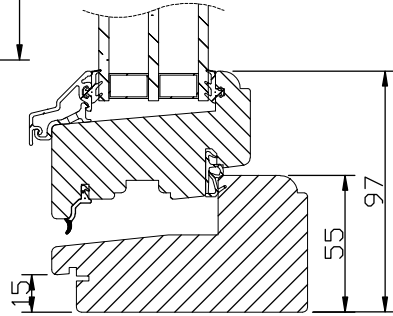

modul	1-luft	2-luft	3-luft
BREDD	<input type="checkbox"/>	<input type="checkbox"/>	<input type="checkbox"/>
min	5M	10M	15M
max	11M	21M	30M

modul	1-luft <input type="checkbox"/>	2-luft <input type="checkbox"/>	3-luft <input type="checkbox"/>
HÖJD	<input type="checkbox"/>	<input type="checkbox"/>	<input type="checkbox"/>
min	5M	10M	15M
max	18M*	27M	27M

*) t.o.m. bredd 10M. Bredd 11M -> max höjd 16M

Spröjs

Vertikalsnitt

Vertikalsnitt karm tvärpost

Horizontalsnitt Bågpost

Horizontalsnitt

Vertikalsnitt Bågpost

Vid laserade och udda kulörer används en träglaslist.