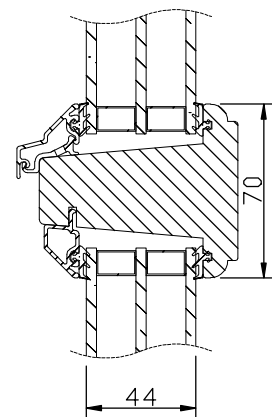

Lamellimmad enkelbåge med monterad 3-glas isolerruta.

Karmförband limmade och spikade/skruvade.

Bågförband limmade och spikade.

Spårmonterade tätningslister i bågen.

Utanpåliggande persienn/plissé kan monteras på bågens rums-sida. Ej fabriksmonterad.

*) t.o.m. bredd 10M. Bredd 11M -> max höjd 16M

Spröjs

Vertikalsnitt

Vertikalsnitt karm tvärpost

Horizontalsnitt Bågpost

Horizontalsnitt

Vertikalsnitt Bågpost

Vid laserade och udda kulörer används en träglaslist.

Horizontalsnitt karmpost