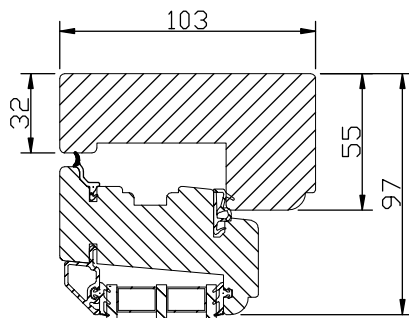

modul	1-luft	2-luft	3-luft
BREDD	<input type="checkbox"/>	<input type="checkbox"/>	<input type="checkbox"/>
min	5M	10M	15M
max	11M	21M	30M

modul	1-luft <input type="checkbox"/>	2-luft <input type="checkbox"/>	3-luft <input type="checkbox"/>
HÖJD	<input type="checkbox"/>	<input type="checkbox"/>	<input type="checkbox"/>
min	5M	10M	15M
max	18M*	27M	27M

*) t.o.m. bredd 10M. Bredd 11M -> max höjd 16M

Spröjs

Vertikalsnitt

Vertikalsnitt karm tvärpost

Horizontalsnitt Bågpost

Horizontalsnitt

Vertikalsnitt Bågpost

Vid laserade och udda kulörer används en träglaslist.