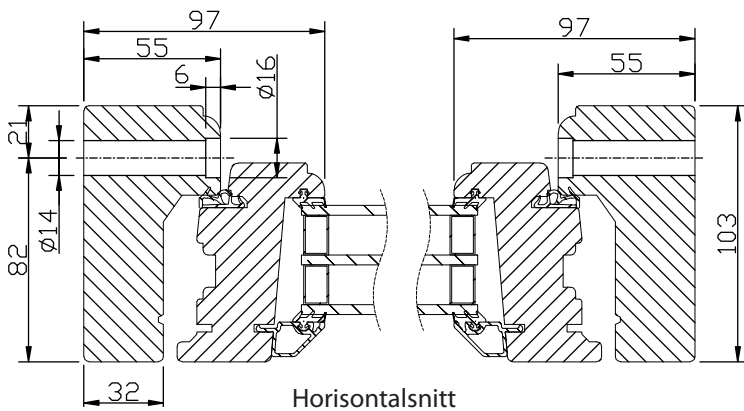

*) t.o.m. bredd 10M. Bredd 11M -> max höjd 16M

Spröjs

Vertikalsnitt

Vertikalsnitt karm tvärpost

Horizontalsnitt Bågpost

Horizontalsnitt

Vertikalsnitt Bågpost

Vid laserade och udda kulörer används en träglaslist.