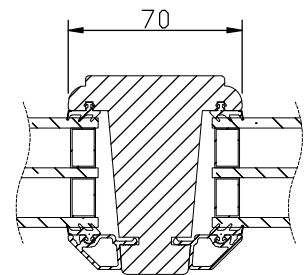

Lamellimmad enkelbåge med monterad 3-glas isolerruta.

Karmförband limmade och spikade/skruvade.

Bågförband limmade och spikade.

Spårmonterade tätningslister i bågen.

Utanpåliggande persienn/plissé kan monteras på bågens rums-sida. Ej fabriksmonterad.

*) t.o.m. bredd 10M. Bredd 11M -> max höjd 16M

Spröjs

Vertikalsnitt

Vertikalsnitt karm tvärpost

Horizontalsnitt Bågpost

Horizontalsnitt

Vertikalsnitt Bågpost

Vid laserade och udda kulörer används en träglaslist.

Horizontalsnitt karmpost