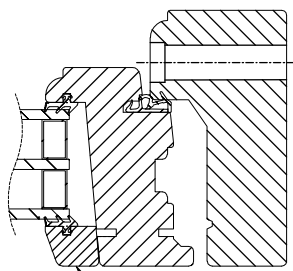

Lamellimmad enkelbåge med monterad 3-glas isolerruta.

Karmförband limmade och spikade/skruvade.

Bågförband limmade och spikade.

Spårmonterade tätningslister i bågen.

Utanpåliggande persienn/plissé kan monteras på bågens rums-sida. Ej fabriksmonterad.

*) t.o.m. bredd 10M. Bredd 11M -> max höjd 16M

Spröjs

Vertikalsnitt

Vertikalsnitt karm tvärpost

Horizontalsnitt Bågpost

Horizontalsnitt

Vertikalsnitt Bågpost

Vid laserade och udda kulörer används en träglaslist.

Horizontalsnitt karmpost