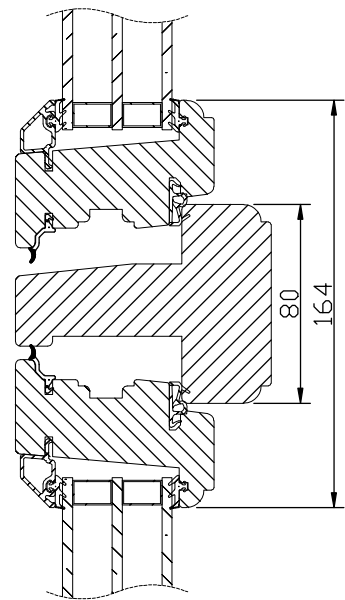

Lamellimmad enkelbåge med monterad 3-glas isolerruta.

Karmförband limmade och spikade/skruvade.

Bågförband limmade och spikade.

Spårmonterade tätningslister i bågen.

Utanpåliggande persienn/plissé kan monteras på bågens rums-sida. Ej fabriksmonterad.

modul	1-luft	2-luft	3-luft
BREDD	<input type="checkbox"/>	<input type="checkbox"/>	<input type="checkbox"/>
min	5M	10M	15M
max	11M	21M	30M

modul	1-luft <input type="checkbox"/>	2-luft <input type="checkbox"/>	3-luft <input type="checkbox"/>
HÖJD	<input type="checkbox"/>	<input type="checkbox"/>	<input type="checkbox"/>
min	5M	10M	15M
max	18M*	27M	27M

*) t.o.m. bredd 10M. Bredd 11M -> max höjd 16M

Spröjs

Vertikalsnitt

Vertikalsnitt karm tvärpost

Horizontalsnitt Bågpost

Horizontalsnitt

Vertikalsnitt Bågpost

Vid laserade och udda kulörer används en träglaslist.