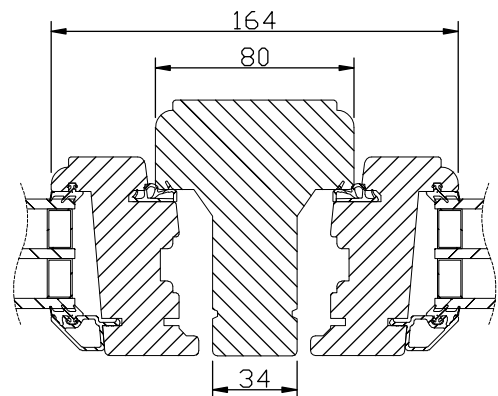

Lamellimmad enkelbåge med monterad 3-glas isolerruta.

Karmförband limmade och spikade/skruvade.

Bågförband limmade och spikade.

Spårmonterade tätningslister i bågen.

Utanpåliggande persienn/plissé kan monteras på bågens rums-sida. Ej fabriksmonterad.

*) t.o.m. bredd 10M. Bredd 11M -> max höjd 16M

Spröjs

Vertikalsnitt

Vertikalsnitt karm tvärpost

Horizontalsnitt Bågpost

Horizontalsnitt

Vertikalsnitt Bågpost

Vid laserade och udda kulörer används en träglaslist.

Horizontalsnitt karmpost