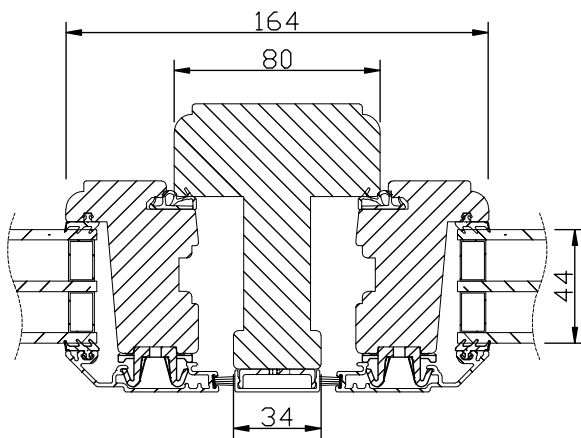

modul HÖJD	1-luft	2-luft	3-luft
	<input type="checkbox"/>	<input type="checkbox"/>	<input type="checkbox"/>
min	5M	10M	15M
max	16M	27M	27M

Max glasvikt=60kg.

Större fönster (brytpunkt 2,5m<sup>2</sup> kym/luft)

glasas med 2-glas isolerruta U-värde 1,6.

Horizontalsnitt bågpost

Spröjs

Vertikalsnitt

Horizontalsnitt

Vertikalsnitt bågpost

Horizontalsnitt karm mittpost

Vertikalsnitt karm tvärpost