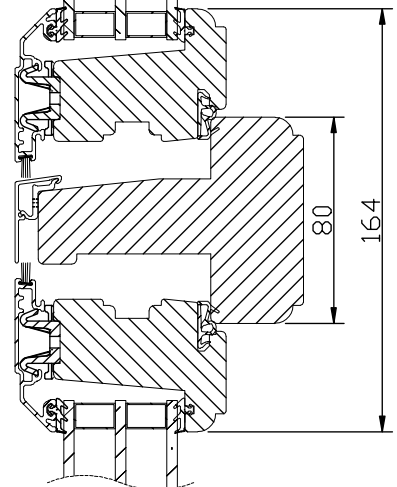

Karmförband limmade och spikade/skruvade.

Bågförband limmade och spikade.

Spårmonterade tätningslister i bågen.

Beklädnaden på karmen och bågens utsida av aluminium monterade med snäppbeslag.

Avstånd luftat mellan trä och aluminiumbeklädnaden.

modul HÖJD	1-luft	2-luft	3-luft
	<input type="checkbox"/>	<input type="checkbox"/>	<input type="checkbox"/>
min	5M	10M	15M
max	16M	27M	27M

Max glasvikt=60kg.

Större fönster (brytpunkt 2,5m<sup>2</sup> kym/luft)

glasas med 2-glas isolerruta U-värde 1,6.

Horizontalsnitt bågpost

Spröjs

Vertikalsnitt

Horizontalsnitt

Vertikalsnitt bågpost

Horizontalsnitt karm mittpost

Vertikalsnitt karm tvärpost