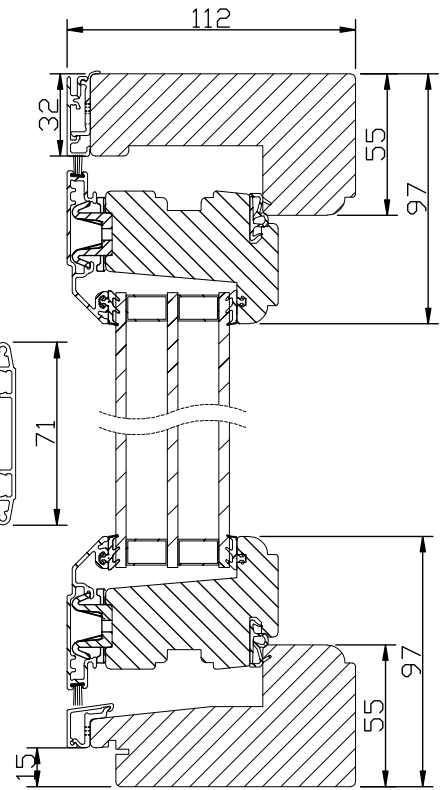

Vertikalsnitt