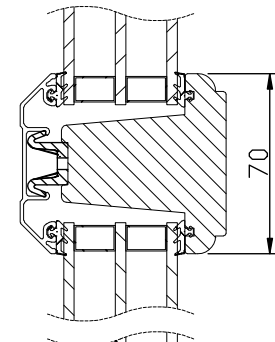

Karmförband limmade och spikade/skruvade.

Bågförband limmade och spikade.

Spårmonterade tätningslister i bågen.

Beklädnaden på karmen och bågens utsida av aluminium monterade med snäppbeslag.

Avstånd luftat mellan trä och aluminiumbeklädnaden.

modul HÖJD	1-luft	2-luft	3-luft
	<input type="checkbox"/>	<input type="checkbox"/>	<input type="checkbox"/>
min	5M	10M	15M
max	16M	27M	27M

Max glasvikt=60kg.

Större fönster (brytpunkt 2,5m<sup>2</sup> kym/luft)

glasas med 2-glas isolerruta U-värde 1,6.

Horizontalsnitt bågpost

Spröjs

Vertikalsnitt

Horizontalsnitt

Vertikalsnitt bågpost

Horizontalsnitt karm mittpost

Vertikalsnitt karm tvärpost