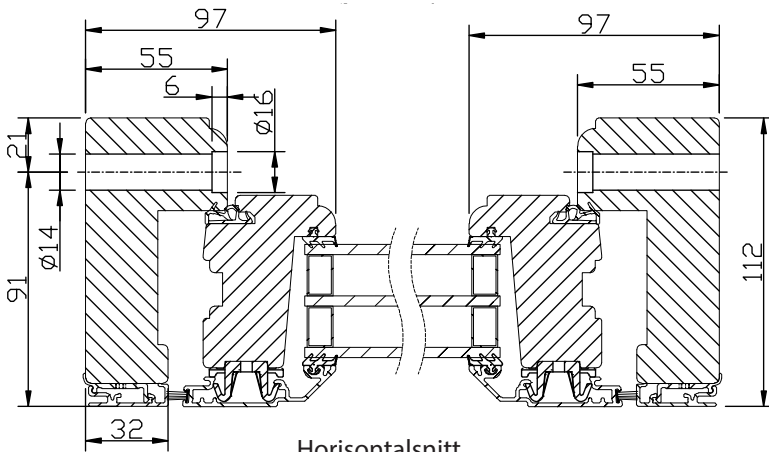

Karmförband limmade och spikade/skruvade.

Bågförband limmade och spikade.

Spårmonterade tätningslister i bågen.

Beklädnaden på karmen och bågens utsida av aluminium monterade med snäppbeslag.

Avstånd luftat mellan trä och aluminiumbeklädnaden.

glasas med 2-glas isolerruta U-värde 1,6.

Horizontalsnitt bågpost

Spröjs

Vertikalsnitt

Horizontalsnitt

Vertikalsnitt bågpost

Horizontalsnitt karm mittpost

Vertikalsnitt karm tvärpost