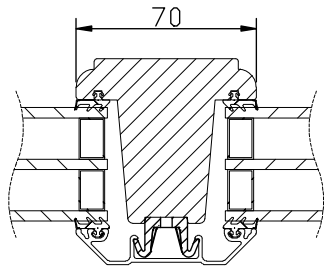

Horizontalsnitt bågpost