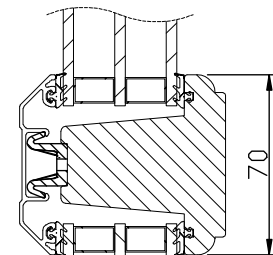

Vertikalsnitt bågpost