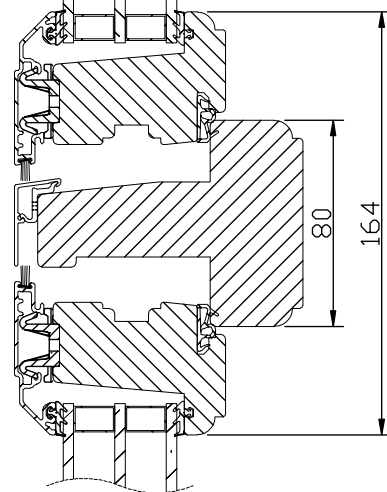

Sidohängt och överkantshängt fönster

Utåtgående 3-glas isolerruta.

VIRKESKVALITET:
Lamellimmad furu

SPRÖJS:
Löstagbar aluminiumspröjs finns för utvändig montering.

UTFÖRANDE & BESLAGNING:
Underhållsfri utsida i mattlackerad aluminium. Insida i trä.
Lamellimmad enkelbåge med monterad 3-glas isolerruta.
Karmförband limmade och spikade/skruvade.
Bågförband limmade och spikade.
Spårmonterade tätningslister i bågen.
Beklädnaden på karmen och bågens utsida av aluminium monterade med snäppbeslag.
Avstånd luftat mellan trä och aluminiumbeklädnaden.
Utanpåliggande persienn/plissé kan monteras på bågens rums-sida. Ej fabriksmonterad.
Kan förses med infälld spaltventil i karmen, 40 cm ² .
Bärgångjärn 2 st av ytbehandlat stål. 3 st gångjärn från höjd M13. Ställbara i både höjd och sidläge.
Spanjolett med 22 mm kantskena och inbrottshämmande svamp-kolv. Sidohängda försedda med bromsfunktion.
2 st. låspunkter upp till 12M och 3 st. från 13M och uppåt.
Handtag i mattkrom utförande medlevereras.
Slutbleck med snedställda skruvar för optimal hållfasthet.

*) t.o.m. bredd 10M. Bredd 11M -> max höjd 16M

GLASNING:
Glasad med P-märkt 3-glas isolerruta T4-16.
Energiglas som standard.
Monterad enligt MTK-system 3, förstärkt.
U-värde 1,2.
Rw-värde 35.

Horizontalsnitt bågpost

Spröjs

Vertikalsnitt

Horizontalsnitt

Vertikalsnitt bågpost

Horizontalsnitt karm mittpost

Vertikalsnitt karm tvärpost