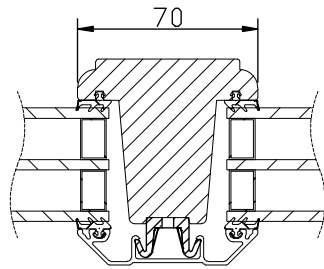

Sidohängt och överkantshängt fönster

Utåtgående 3-glas isolerruta.

VIRKESKVALITET:
Lamellimmad furu

SPRÖJS:
Löstagbar aluminiumspröjs finns för utvändig montering.

UTFÖRANDE & BESLAGNING:
Underhållsfri utsida i mattlackerad aluminium. Insida i trä.
Lamellimmad enkelbåge med monterad 3-glas isolerruta.
Karmförband limmade och spikade/skruvade.
Bågförband limmade och spikade.
Spårmonterade tätningslister i bågen.
Beklädnaden på karmen och bågens utsida av aluminium monterade med snäppbeslag.
Avstånd luftat mellan trä och aluminiumbeklädnaden.
Utanpåliggande persienn/plissé kan monteras på bågens rums-sida. Ej fabriksmonterad.
Kan förses med infälld spaltventil i karmen, 40 cm ² .
Bärgångjärn 2 st av ytbehandlat stål. 3 st gångjärn från höjd M13. Ställbara i både höjd och sidläge.
Spanjolett med 22 mm kantskena och inbrottshämmande svamp-kolv. Sidohängda försedda med bromsfunktion.
2 st. låspunkter upp till 12M och 3 st. från 13M och uppåt.
Handtag i mattkrom utförande medlevereras.
Slutbleck med snedställda skruvar för optimal hållfasthet.

MONTERING:
Karmsidorna är förborrade för karminfästning. Täckpluggar medföljer.

modul BREDD	1-luft	2-luft	3-luft
	□	□□	□□□
min	5M	10M	15M
max	11M	21M	30M

modul HÖJD	1-luft	2-luft	3-luft
	□	□ □	□ □ □
min	5M	10M	15M
max	18M*	27M	27M

*) t.o.m. bredd 10M. Bredd 11M -> max höjd 16M

GLASNING:
Glasad med P-märkt 3-glas isolerruta T4-16.
Energiglas som standard.
Monterad enligt MTK-system 3, förstärkt.
U-värde 1,2.
Rw-värde 35.

Horizontalsnitt bågpost