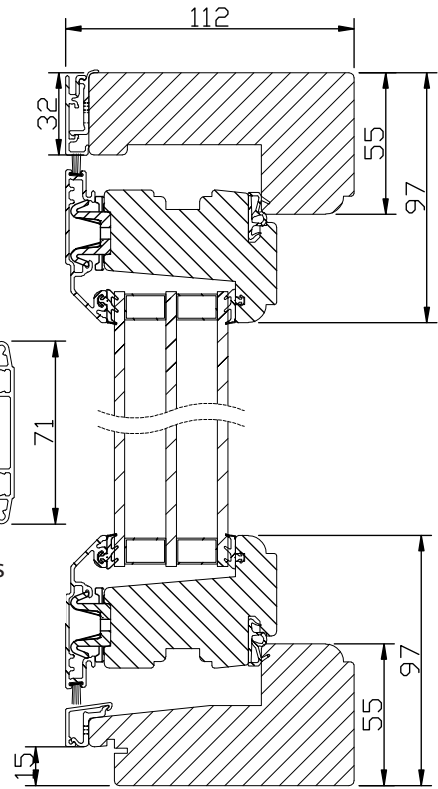

Sidohängt och överkantshängt fönster

Utåtgående 3-glas isolerruta.

VIRKESKVALITET:
Lamellimmad furu

SPRÖJS:
Löstagbar aluminiumspröjs finns för utvändig montering.

UTFÖRANDE & BESLAGNING:
Underhållsfri utsida i mattlackerad aluminium. Insida i trä.
Lamellimmad enkelbåge med monterad 3-glas isolerruta.
Karmförband limmade och spikade/skruvade.
Bågförband limmade och spikade.
Spårmonterade tätningslister i bågen.
Beklädnaden på karmen och bågens utsida av aluminium monterade med snäppbeslag.
Avstånd luftat mellan trä och aluminiumbeklädnaden.
Utanpåliggande persienn/plissé kan monteras på bågens rums-sida. Ej fabriksmonterad.
Kan förses med infälld spaltventil i karmen, 40 cm ² .
Bärgångjärn 2 st av ytbehandlat stål. 3 st gångjärn från höjd M13. Ställbara i både höjd och sidläge.
Spanjolett med 22 mm kantskena och inbrottshämmande svamp-kolv. Sidohängda försedda med bromsfunktion.
2 st. låspunkter upp till 12M och 3 st. från 13M och uppåt.
Handtag i mattkrom utförande medlevereras.
Slutbleck med snedställda skruvar för optimal hållfasthet.

*) t.o.m. bredd 10M. Bredd 11M -> max höjd 16M

GLASNING:
Glasad med P-märkt 3-glas isolerruta T4-16.
Energiglas som standard.
Monterad enligt MTK-system 3, förstärkt.
U-värde 1,2.
Rw-värde 35.

Horizontalsnitt bågpost

Spröjs

Vertikalsnitt

Horizontalsnitt

Vertikalsnitt bågpost

Horizontalsnitt karm mittpost

Vertikalsnitt karm tvärpost