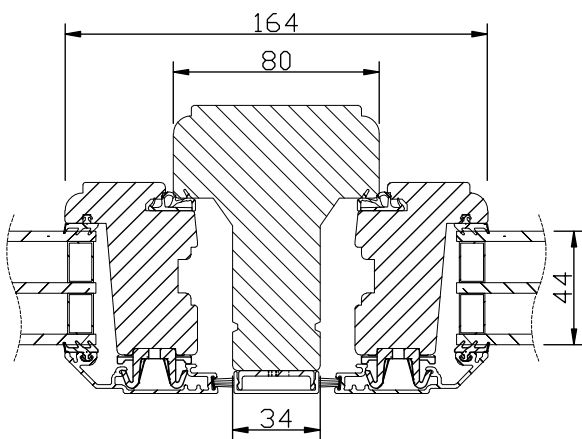

*) t.o.m. bredd 10M. Bredd 11M -> max höjd 16M

GLASNING:
Glasad med P-märkt 3-glas isolerruta T4-16.
Energiglas som standard.
Monterad enligt MTK-system 3, förstärkt.
U-värde 1,2.
Rw-värde 35.

Horizontalsnitt bågpost

Spröjs

Vertikalsnitt

Horizontalsnitt

Vertikalsnitt bågpost

Horizontalsnitt karm mittpost

Vertikalsnitt karm tvärpost