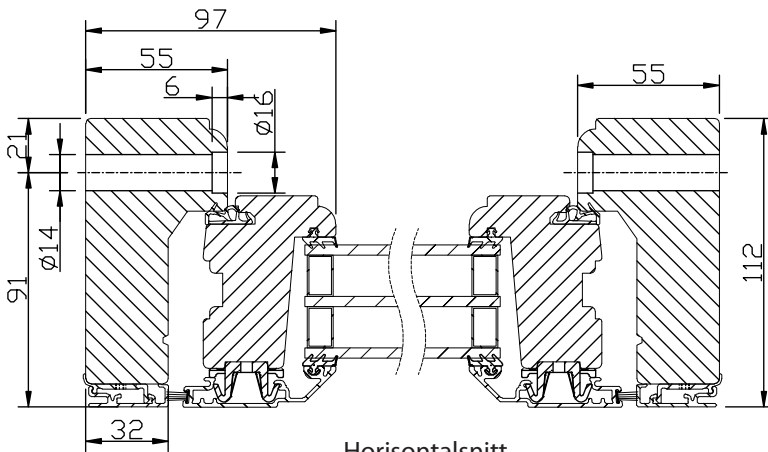

Horizontalsnitt