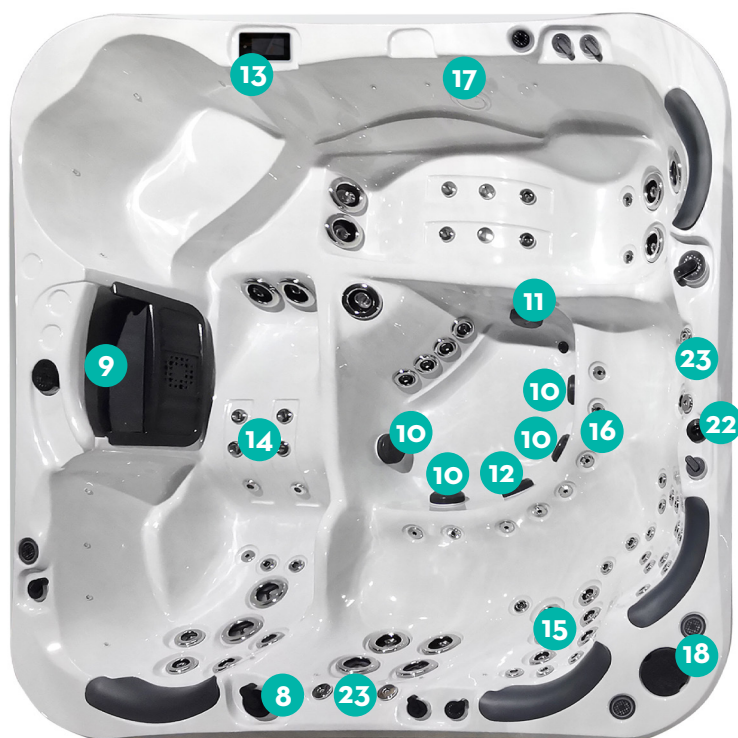

Just relax!
NORDIC SPA & WELLNESS

Ritningar Spectrum

2021

SWEBAD

Innehåll:

- S03** Översikt komponenter
- S04** Ritning munstycken och belysning
- S06** Ritning slangsystem
- S08** Spabadets säten
- S09** Ritning ram och stomme

Mer information finns på www.swebad.se
Du kan ringa oss på telefon +46 10-204 20 10

Handboken finns på swebad.se
eller om du skannar QR-koden!

1. Översikt komponenter

1. Ozon och UV-rening (OBS UV-tub ej med på bild, finns bakom styrboxen)
2. Styrenhet inkl. värmare
3. Cirkulationspump
4. Avstängningsventil
5. Jetpump
6. Stomme
7. Ljudsystem via Bluetooth
8. Reglagevred
9. Filterhus
10. Inlopp jetpump
11. Utlopp för cirkulation
12. Inlopp för cirkulation
13. Display
14. Vattenjets ben
15. Vattenjets rygg
16. Luftjets
17. LED-belysning
18. Dryckesbricka samt ishink
19. Tömningsventil
20. ID-bricka
21. ABS-botten
22. Aromaterapi
23. Laminar jets
24. Effektvred

4. Spabadets säten

Spabadets säten har olika massagefunktioner:

1. Ligg lounge, helkroppsmassage rygg och ben, luftmassage.
2. Direktverkande jets, mitt på ryggen, luftmassage.
3. Terapisäte, helryggsmassage, direktverkande jets, luftmassage.
4. Terapisäte, helryggsmassage, direktverkande jets, luftmassage.
5. Direktverkande och roterande jets, mitt på ryggen, luftmassage.
6. Ligg lounge, helkroppsmassage rygg och ben, luftmassage.