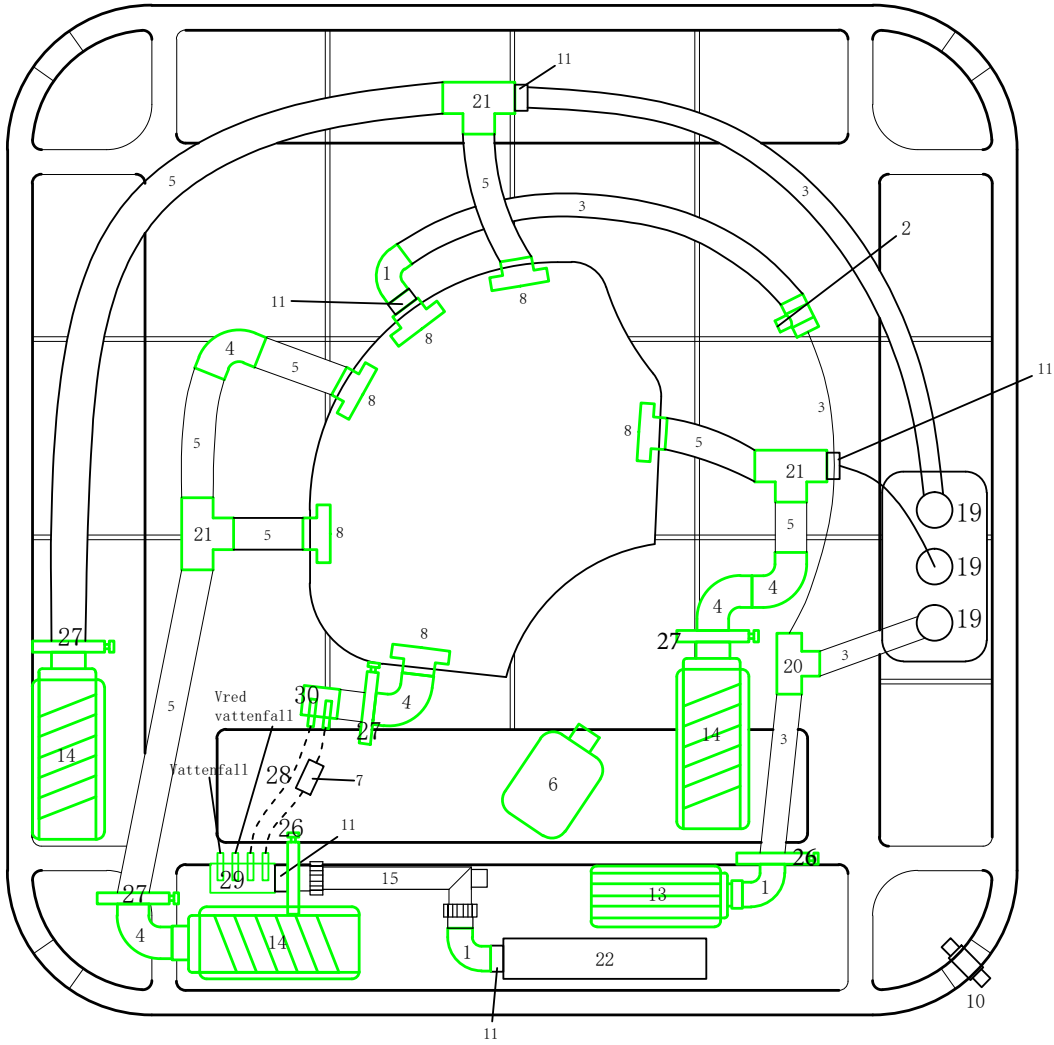

3. Slangsystem

Reservdelar

Nr.	Art.nr.	Benämning
1.	124186	40mm 90 Graders Böj
2.	125394	40mm Backventil
3.	124766	Slang 40mm Flexi
4.	124198	50mm 90 Graders Böj
5.	124767	Slang 50mm Flexi
6.	124748	Luftpump Spanet XS-10b
7.	124789	Ozon T-Koppling
8.	125968	In/Utlopp Swebad 50mm
11.	124302	50mm till 40mm Förminskare
13.	124753	Cirkulationspump LX WTC50M
14.	124754	Massagepump Spanet XS-30
15.	91048078	UV Komplet System 40mm
19.	125978	Infästning Filter Camlock Swebad
21.	124291	50mm T-Koppling
22.	0610-221045-338	Styrenhet Gecko YE5
26.	124324	40mm Avstängningsventil
27.	124323	50mm Avstängningsventil
28.	124321	Slang 22mm Flexi
29.	126312	50mm 4-Port Fördelare
30.	124835	50mm 2-Port Fördelare