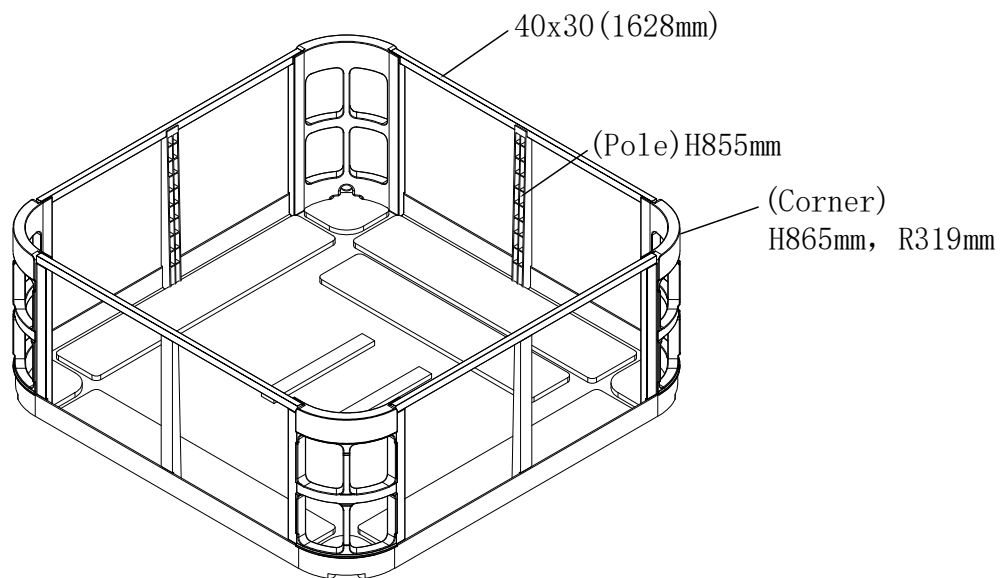

5. Ram och stomme