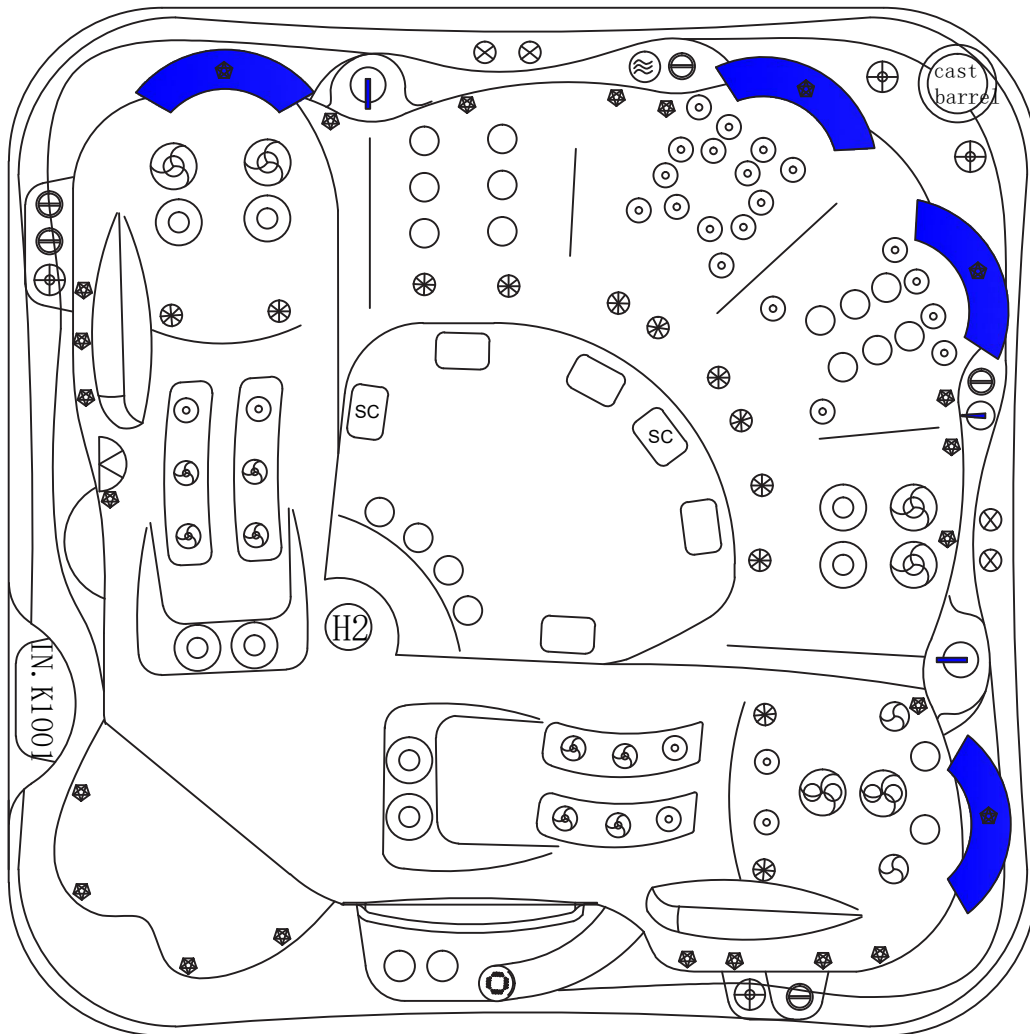

Mer information finns på www.swebad.se
Du kan ringa oss på telefon +46 10-204 20 10

Handboken finns på swebad.se
eller om du skannar QR-koden!

1. Översikt komponenter

1. Ozon och UV-rening (OBS UV-tub ej med på bild, finns bakom styrboxen)
2. Styrenhet inkl. värmare
3. Cirkulationspump
4. Avstängningsventil
5. Jetpump
6. Stomme
7. Ljudsystem via Bluetooth
8. Reglagevred
9. Filterhus
10. Inlopp jetpump
11. Utlopp för cirkulation
12. Inlopp för cirkulation
13. Display
14. Vattenjets ben
15. Vattenjets rygg
16. Luftjets
17. LED-belysning
18. Dryckesbricka samt ishink
19. Tömningsventil
20. ID-bricka
21. ABS-botten
22. Aromaterapi
23. Laminar jets
24. Effektvred

2. Munstycken och belysning

Reservdelar

Symbol	Art.nr.	Benämning	Antal
	127157	Munstycke Direktverkande Swebad 127mm	8
	200201	Munstycke Roterande Singel Swebad 127mm	4
	127158	Munstycke Roterande Dubbel Swebad 127mm	2
	127155	Munstycke Direktverkande Swebad 76mm	18
	127156	Munstycke Roterande Dubbel Swebad 76mm	2
	127153	Munstycke Direktverkande Swebad 50mm	26
	127154	Munstycke Roterande Dubbel Swebad 50mm	8
	124723	Munstycke Luft Swebad	12
	127159	Munstycke Direktverkande Vulkan Swebad	1
	125967	Reglagevred Swebad 50mm	2
	125968	In-/Utlopp Swebad 50mm	6
	124874	Bottenlampa Glasparti	1
	125965	Effektvred Swebad	5
	126120	LED Dryckesbricka Swebad	4
	125963	Vattenfall Swebad	1
	125966	Vred Vattenfall Swebad	1
	125969	Vred Aromaterapi Behållare Svart	1
	91047969	Munstycke Laminar	4
	124716	RD pol perimeter lens	24
	125397	Nackkudde Swebad Grå	4