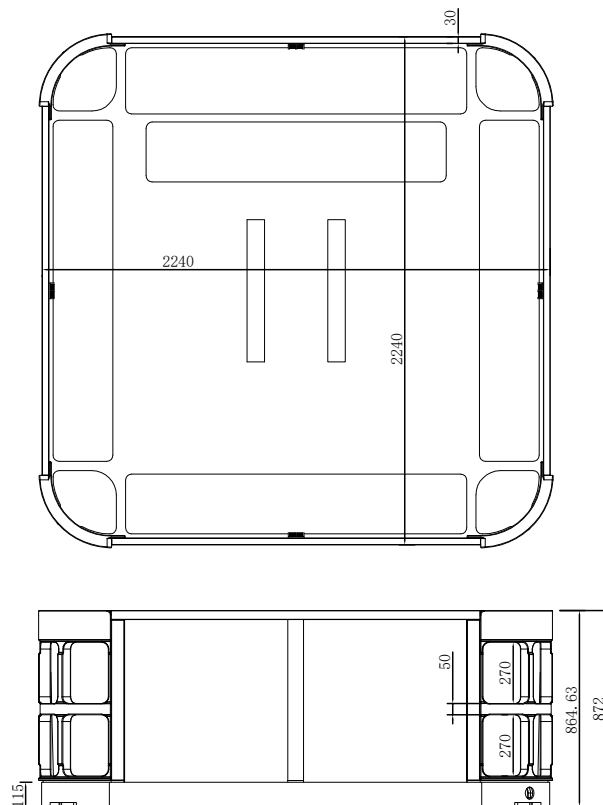

5. Ram och stomme