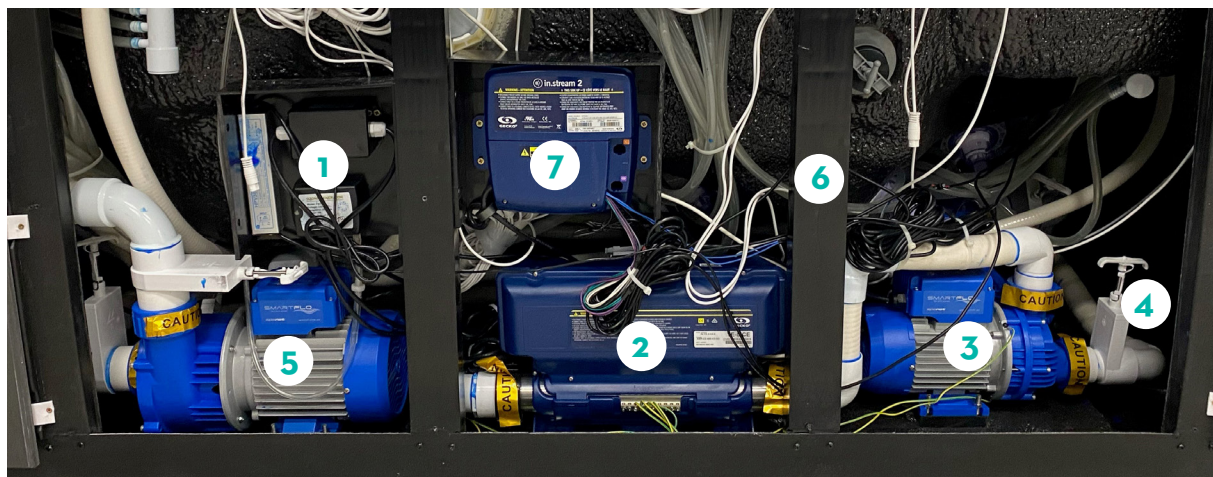

Mer information finns på www.swebad.se
Du kan ringa oss på telefon +46 10-204 20 10

Handboken finns på swebad.se
eller om du skannar QR-koden!

1. Översikt komponenter

1. Ozon och UV-rening (OBS UV-tub ej med på bild, finns bakom styrboxen)
2. Styrenhet inkl. värmare
3. Cirkulationspump
4. Avstängningsventil
5. Jetpump
6. Stomme
7. Ljudsystem via Bluetooth
8. Reglagevred
9. Filterhus
10. Inlopp jetpump
11. Utlopp för cirkulation
12. Inlopp för cirkulation
13. Display
14. Vattenjets ben
15. Vattenjets rygg
16. Luftjets
17. LED-belysning
18. Dryckesbricka samt ishink
19. Tömningsventil
20. ID-bricka
21. ABS-botten
22. Aromaterapi
23. Laminar jets
24. Effektvred

4. Spabadets säten

Spabadets säten har olika massagefunktioner:

1. Ligg lounge, helkroppsmassage rygg och ben, luftmassage.
2. Direktverkande jets, mitt på ryggen, luftmassage.
3. Terapisäte, helryggsmassage, direktverkande jets, luftmassage.
4. Terapisäte, helryggsmassage, direktverkande jets, luftmassage.
5. Direktverkande och roterande jets, mitt på ryggen, luftmassage.
6. Ligg lounge, helkroppsmassage rygg och ben, luftmassage.