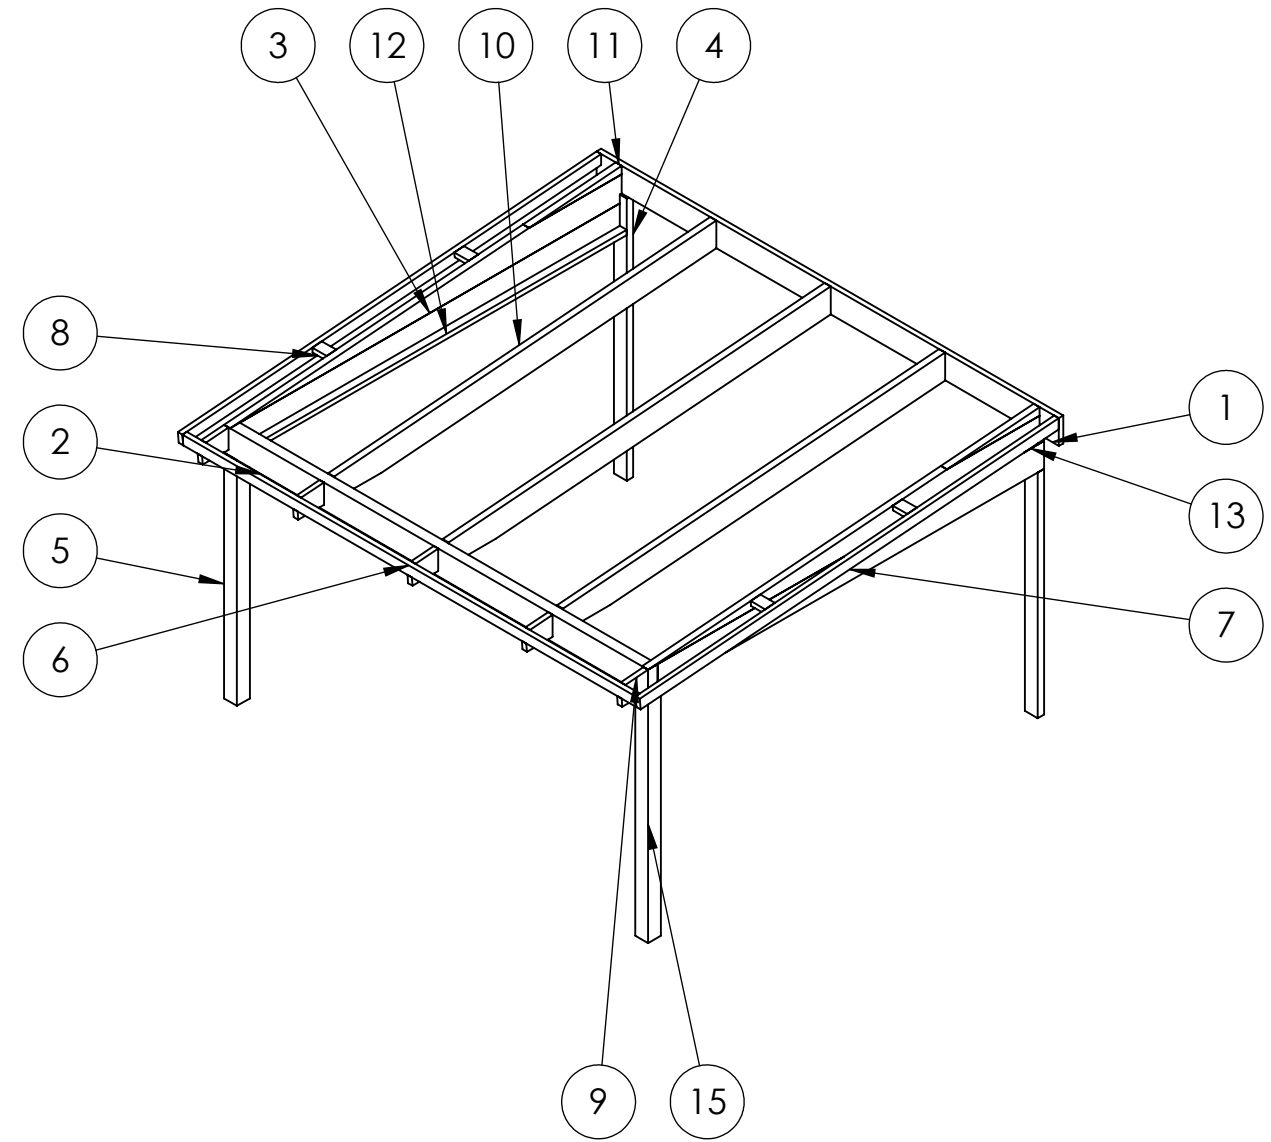

Nr.	Antal	Beskrivning	Kategori	Längd
1	1	225x42	Väggbalk	4322
2	1	225x90	Frontbalk	3965
3	2	225x56	Sidobalk	3615
4	2	60x120	Väggpelare	2284.718
5	1	120x120	Hörnpelare1	2032
6	1	90x42	Takfotbalk	4238
7	2	90x42	Gavelbalk	3929.837
8	4	90x42	Gavelstöd	136.5
9	5	180x42	Taktass	255
10	3	225x56	Takbalk	3599.803
11	2	225x56	Täckt sida2	866.513
12	2	90x42	Breddsats	3525
13	2	225x56	Täckt sida2	3663
14	1	90x42	Breddsats	3725
15	1	120x120	Hörnpelare2	2032

This drawing must not be copied, transmitted or disclosed to any third party.

<h1>HALLE</h1>	Material	
	Offertnr.	Färg
 A3	Ordernr.	Beredare
	Weight	Datum
 A3	Scale	1:50
	Sheet	1/18
		Description
		Harmony Fritid/Mertid 15m2

This drawing must not be copied, transmitted or disclosed to any third party.

HALLE

A3

Material	
Offertnr.	Färg
Ordernr.	Beredare
Weight	Datum
Scale	1:50
Sheet	2/18
Description	
Harmony Fritid/Mertid 15m2	