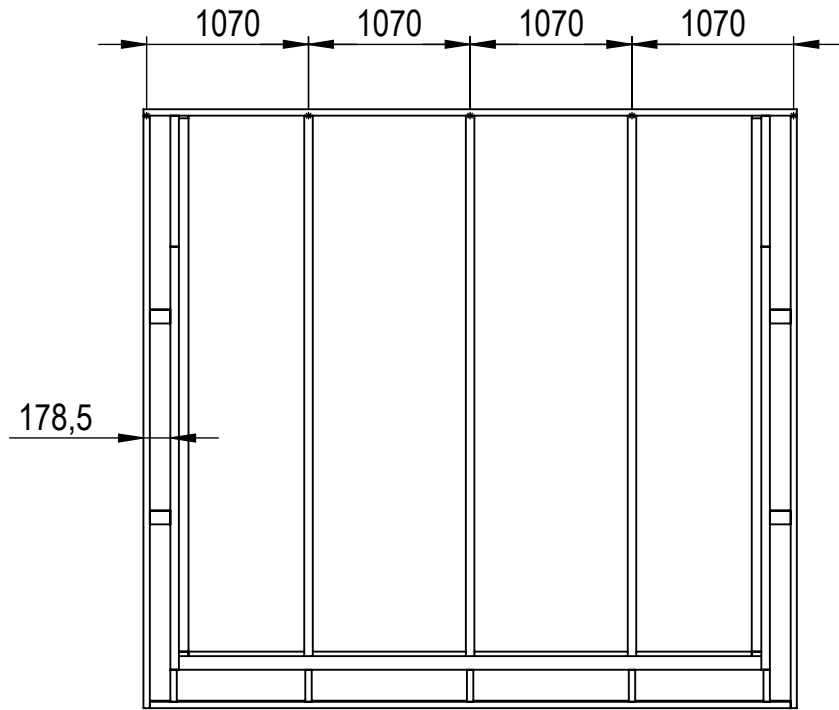

Nr.	Antal	Beskrivning	Kategori	Längd
1	1	225x42	Väggbalk	4322
2	1	225x90	Frontbalk	3965
3	2	225x56	Sidobalk	3615
4	2	60x120	Väggpelare	2284.718
5	1	120x120	Hörnpelare1	2032
6	1	90x42	Takfotbalk	4238
7	2	90x42	Gavelbalk	3929.837
8	4	90x42	Gavelstöd	136.5
9	5	180x42	Taktass	255
10	3	225x56	Takbalk	3599.803
11	2	225x56	Täckt sida2	866.513
12	2	90x42	Breddsats	3525
13	2	225x56	Täckt sida2	3663
14	1	90x42	Breddsats	3725
15	1	120x120	Hörnpelare2	2032

This drawing must not be copied, transmitted or disclosed to any third party.

<h1>HALLE</h1>	Material	
	Offertnr.	Färg
 A3	Ordernr.	Beredare
	Weight	Datum
 A3	Scale	1:50
	Sheet	1/18
		Description
		Harmony Fritid/Mertid 15m2

This drawing must not be copied, transmitted or disclosed to any third party.

HALLE

A3

Material	
Offertnr.	Färg
Ordernr.	Beredare
Weight	Datum
Scale	1:50
Sheet	2/18
Description	
Harmony Fritid/Mertid 15m2	