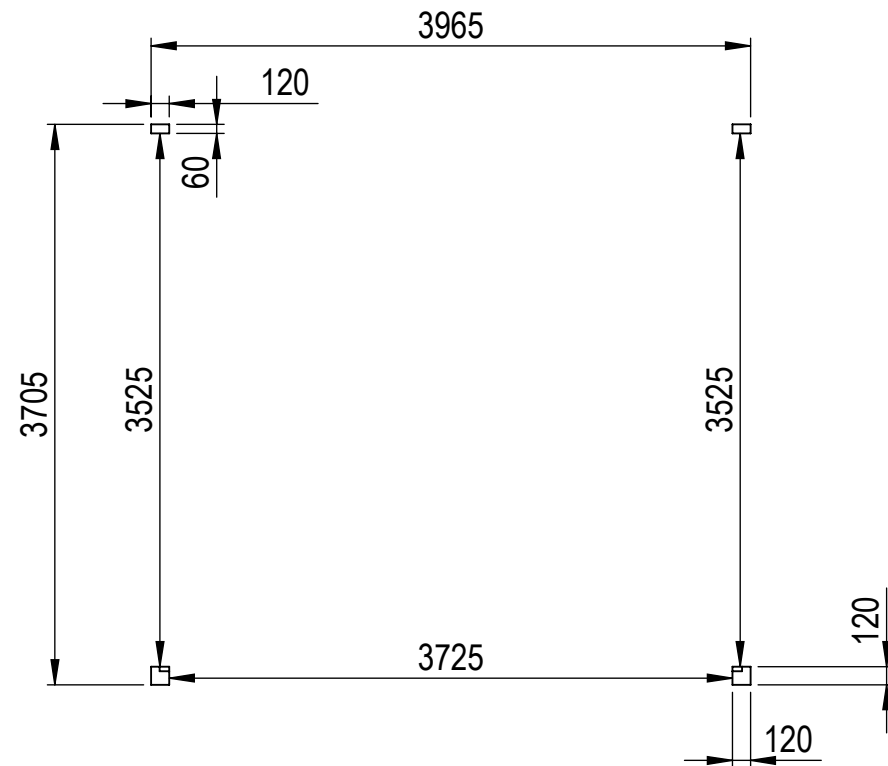

Nr.	Antal	Beskrivning	Kategori	Längd
1	1	225x42	Väggbalk	4322
2	1	225x90	Frontbalk	3965
3	2	225x56	Sidobalk	3615
4	2	60x120	Väggpelare	2284.718
5	1	120x120	Hörnpelare1	2032
6	1	90x42	Takfotbalk	4238
7	2	90x42	Gavelbalk	3929.837
8	4	90x42	Gavelstöd	136.5
9	5	180x42	Taktass	255
10	3	225x56	Takbalk	3599.803
11	2	225x56	Täckt sida2	866.513
12	2	90x42	Breddsats	3525
13	2	225x56	Täckt sida2	3663
14	1	90x42	Breddsats	3725
15	1	120x120	Hörnpelare2	2032

This drawing must not be copied, transmitted or disclosed to any third party.

<h1>HALLE</h1>	Material	
	Offertnr.	Färg
 A3	Ordernr.	Beredare
	Weight	Datum
 A3	Scale	1:50
	Sheet	1/18
		Description
		Harmony Fritid/Mertid 15m2

This drawing must not be copied, transmitted or disclosed to any third party.

HALLE

A3

Material	
Offertnr.	Färg
Ordernr.	Beredare
Weight	Datum
Scale	1:50
Sheet	2/18
Description	
Harmony Fritid/Mertid 15m2	