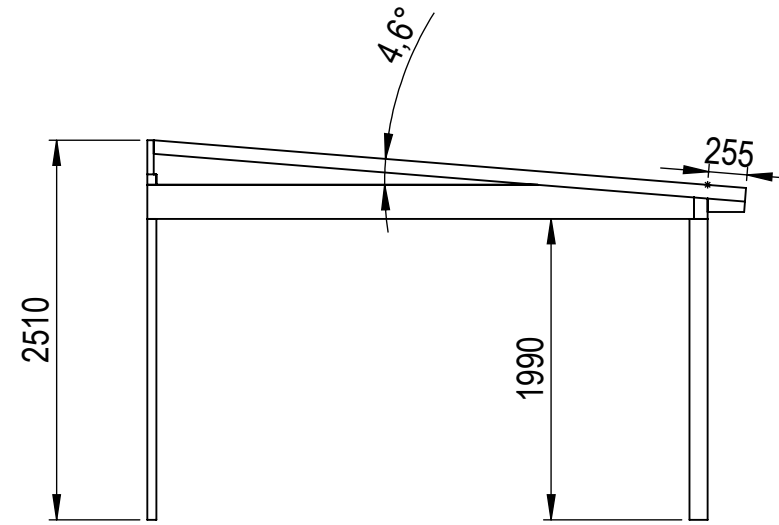

Nr.	Antal	Beskrivning	Kategori	Längd
1	1	225x42	Väggbalk	4322
2	1	225x90	Frontbalk	3965
3	2	225x56	Sidobalk	3615
4	2	60x120	Väggpelare	2284.718
5	1	120x120	Hörnpelare1	2032
6	1	90x42	Takfotbalk	4238
7	2	90x42	Gavelbalk	3929.837
8	4	90x42	Gavelstöd	136.5
9	5	180x42	Taktass	255
10	3	225x56	Takbalk	3599.803
11	2	225x56	Täckt sida2	866.513
12	2	90x42	Breddsats	3525
13	2	225x56	Täckt sida2	3663
14	1	90x42	Breddsats	3725
15	1	120x120	Hörnpelare2	2032

This drawing must not be copied, transmitted or disclosed to any third party.

<h1>HALLE</h1>	Material	
	Offertnr.	Färg
 A3	Ordernr.	Beredare
	Weight	Datum
 A3	Scale	1:50
	Sheet	1/18
		Description
		Harmony Fritid/Mertid 15m2

This drawing must not be copied, transmitted or disclosed to any third party.

HALLE

A3

Material	
Offertnr.	Färg
Ordernr.	Beredare
Weight	Datum
Scale	1:50
Sheet	2/18
Description	
Harmony Fritid/Mertid 15m2	