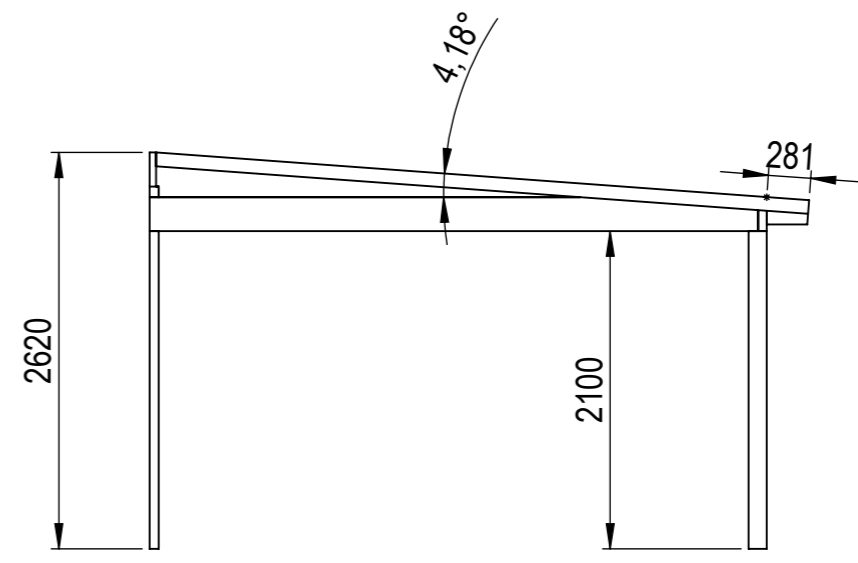

| Nr. | Antal | Beskrivning | Kategori | Längd |
|-----|-------|-------------|-------------|----------|
| 1 | 1 | 225x56 | Frontbalk | 5960 |
| 2 | 2 | 225x56 | Sidobalk | 4024 |
| 3 | 2 | 60x120 | Väggpelare | 2395.115 |
| 4 | 2 | 120x120 | Hörnpelare | 2142 |
| 5 | 2 | 90x42 | Gavelbalk | 4329.77 |
| 6 | 4 | 90x42 | Gavelstöd | 174 |
| 7 | 6 | 180x42 | Taktass | 281 |
| 8 | 4 | 225x56 | Takbalk | 4006.258 |
| 9 | 2 | 225x56 | Täckt sida2 | 959.371 |
| 10 | 2 | 90x42 | Breddsats | 3900 |
| 11 | 2 | 225x56 | Täckt sida2 | 4038 |
| 12 | 2 | 225x42 | Väggbalk | 3196 |
| 13 | 1 | 90x42 | Takfotbalk1 | 3789 |
| 14 | 1 | 90x42 | Takfotbalk2 | 2519 |
| 15 | 2 | 90x42 | Breddsats | 2800 |
| 16 | 1 | 120x120 | Mittpelare | 2142 |

This drawing must not be copied, transmitted or disclosed to any third party.

| | | |
|---|------------|---|
| HALLE | Material | |
| | Offertnr. | Färg |
|  A3 | Ordernr. | Beredare |
| | Weight | Datum |
| | Scale 1:50 | Description Harmony Alltid Soft 25m2 |
| | Sheet 1/19 | |

This drawing must not be copied, transmitted or disclosed to any third party.

HALLE

A3

| | |
|--------------------------|----------|
| Material | |
| Offertnr. | Färg |
| Ordernr. | Beredare |
| Weight | Datum |
| Scale | 1:50 |
| Sheet | 2/19 |
| Description | |
| Harmony Alltid Soft 25m2 | |