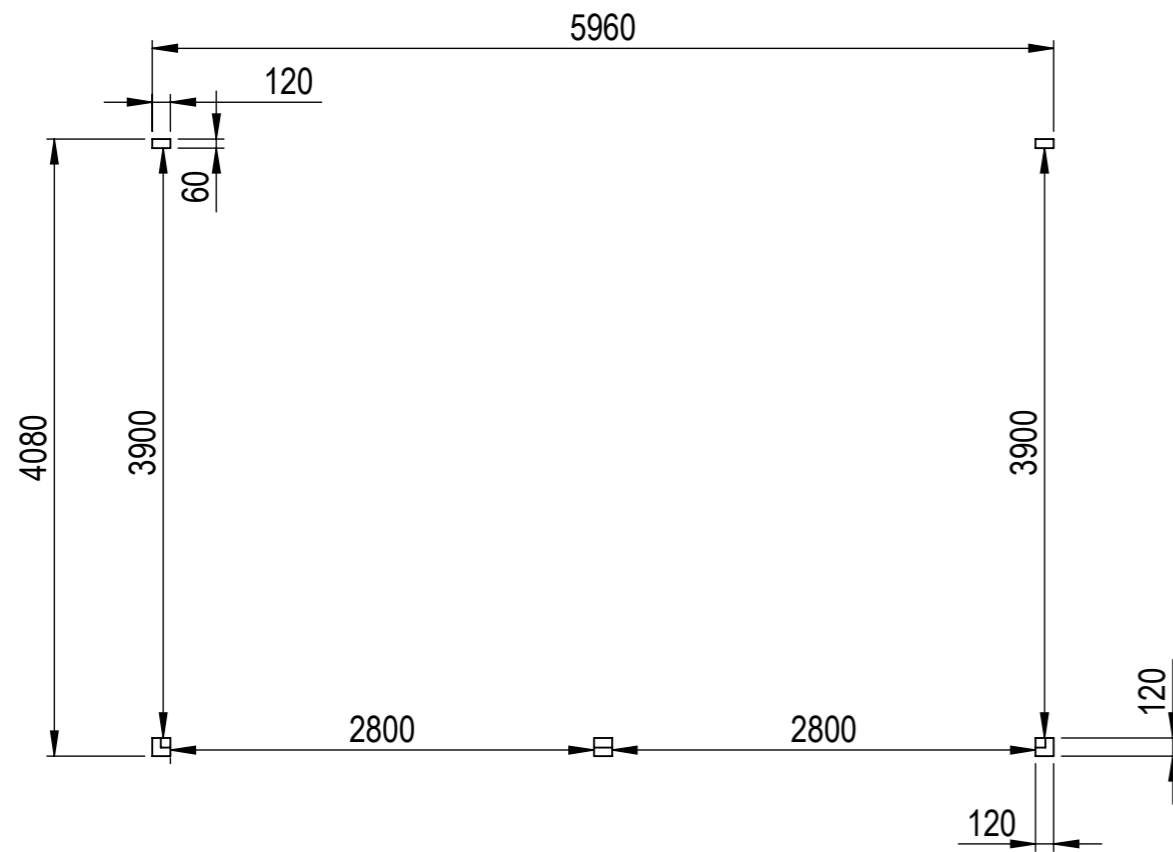

| Nr. | Antal | Beskrivning | Kategori | Längd |
|-----|-------|-------------|-------------|----------|
| 1 | 1 | 225x56 | Frontbalk | 5960 |
| 2 | 2 | 225x56 | Sidobalk | 4024 |
| 3 | 2 | 60x120 | Väggpelare | 2395.115 |
| 4 | 2 | 120x120 | Hörnpelare | 2142 |
| 5 | 2 | 90x42 | Gavelbalk | 4329.77 |
| 6 | 4 | 90x42 | Gavelstöd | 174 |
| 7 | 6 | 180x42 | Taktass | 281 |
| 8 | 4 | 225x56 | Takbalk | 4006.258 |
| 9 | 2 | 225x56 | Täckt sida2 | 959.371 |
| 10 | 2 | 90x42 | Breddsats | 3900 |
| 11 | 2 | 225x56 | Täckt sida2 | 4038 |
| 12 | 2 | 225x42 | Väggbalk | 3196 |
| 13 | 1 | 90x42 | Takfotbalk1 | 3789 |
| 14 | 1 | 90x42 | Takfotbalk2 | 2519 |
| 15 | 2 | 90x42 | Breddsats | 2800 |
| 16 | 1 | 120x120 | Mittpelare | 2142 |

This drawing must not be copied, transmitted or disclosed to any third party.

| | | |
|---|------------|---|
| HALLE | Material | |
| | Offertnr. | Färg |
|  A3 | Ordernr. | Beredare |
| | Weight | Datum |
| | Scale 1:50 | Description Harmony Alltid Soft 25m2 |
| | Sheet 1/19 | |

This drawing must not be copied, transmitted or disclosed to any third party.

HALLE

A3

| | |
|--------------------------|----------|
| Material | |
| Offertnr. | Färg |
| Ordernr. | Beredare |
| Weight | Datum |
| Scale | 1:50 |
| Sheet | 2/19 |
| Description | |
| Harmony Alltid Soft 25m2 | |