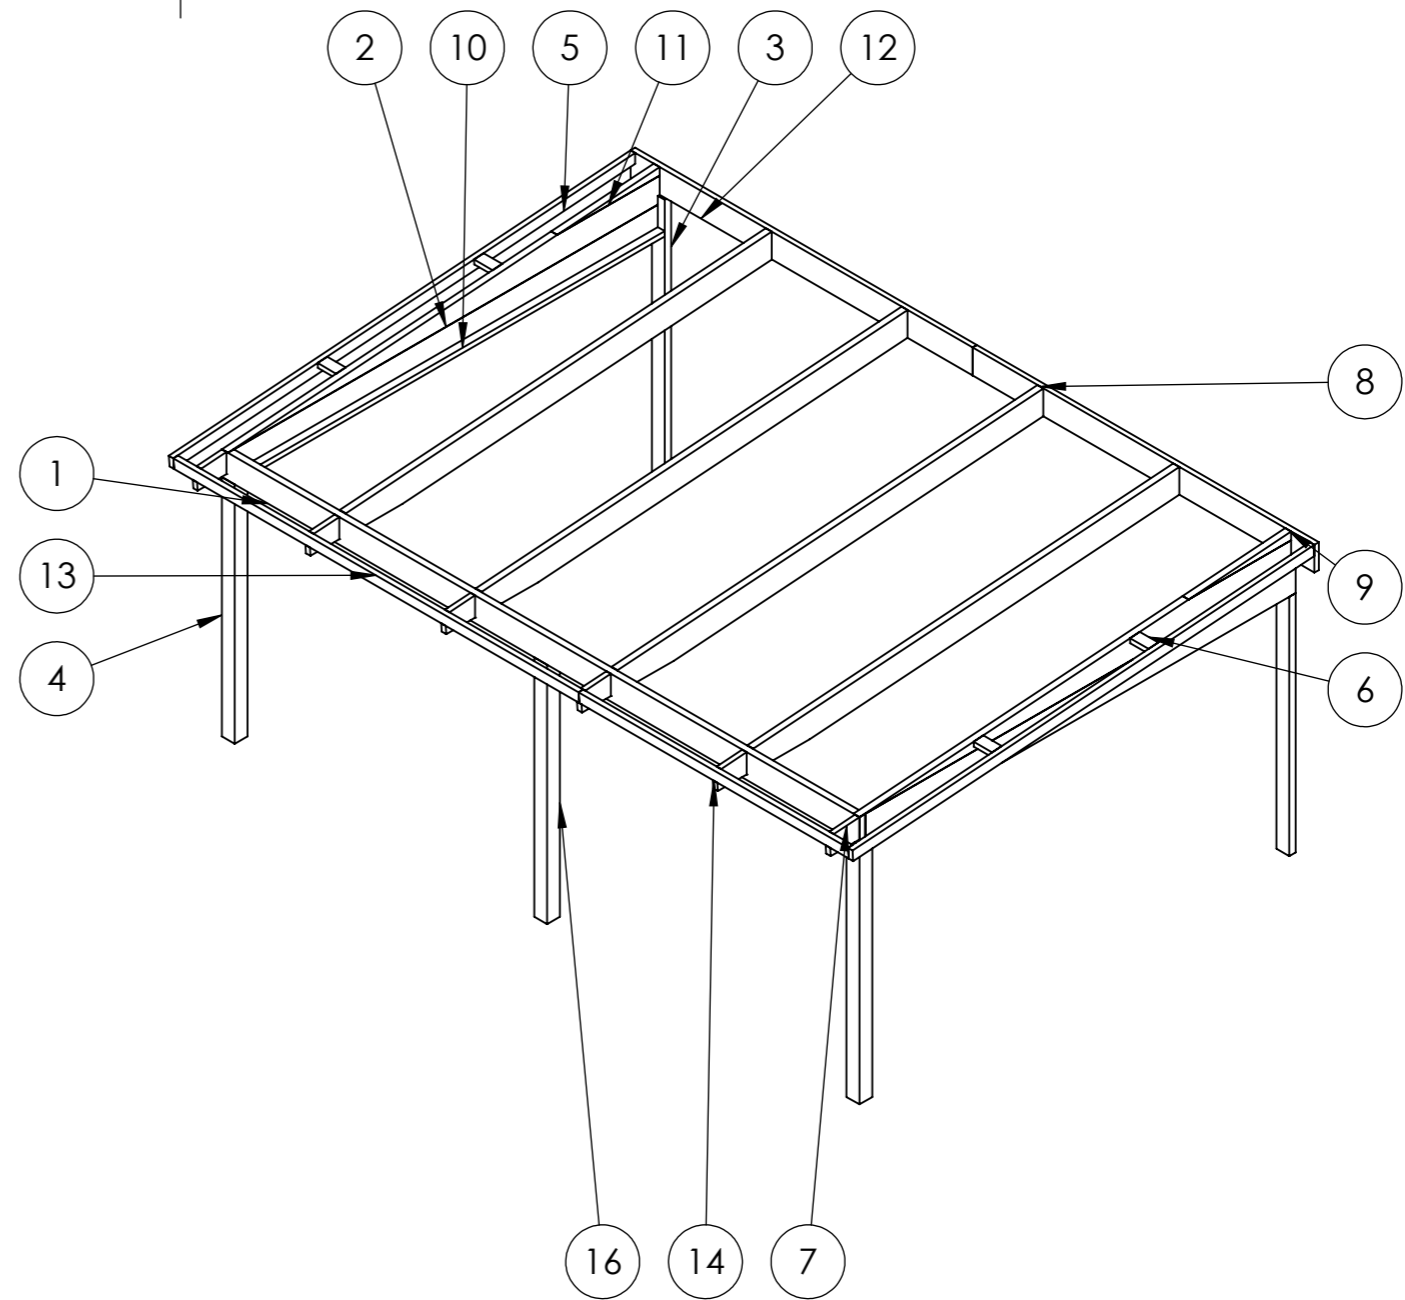

| Nr. | Antal | Beskrivning | Kategori | Längd |
|-----|-------|-------------|-------------|----------|
| 1 | 1 | 225x56 | Frontbalk | 5960 |
| 2 | 2 | 225x56 | Sidobalk | 4024 |
| 3 | 2 | 60x120 | Väggpelare | 2395.115 |
| 4 | 2 | 120x120 | Hörnpelare | 2142 |
| 5 | 2 | 90x42 | Gavelbalk | 4329.77 |
| 6 | 4 | 90x42 | Gavelstöd | 174 |
| 7 | 6 | 180x42 | Taktass | 281 |
| 8 | 4 | 225x56 | Takbalk | 4006.258 |
| 9 | 2 | 225x56 | Täckt sida2 | 959.371 |
| 10 | 2 | 90x42 | Breddsats | 3900 |
| 11 | 2 | 225x56 | Täckt sida2 | 4038 |
| 12 | 2 | 225x42 | Väggbalk | 3196 |
| 13 | 1 | 90x42 | Takfotbalk1 | 3789 |
| 14 | 1 | 90x42 | Takfotbalk2 | 2519 |
| 15 | 2 | 90x42 | Breddsats | 2800 |
| 16 | 1 | 120x120 | Mittpelare | 2142 |

This drawing must not be copied, transmitted or disclosed to any third party.

| | | |
|---|------------|---|
| HALLE | Material | |
| | Offertnr. | Färg |
|  A3 | Ordernr. | Beredare |
| | Weight | Datum |
| | Scale 1:50 | Description Harmony Alltid Soft 25m2 |
| | Sheet 1/19 | |