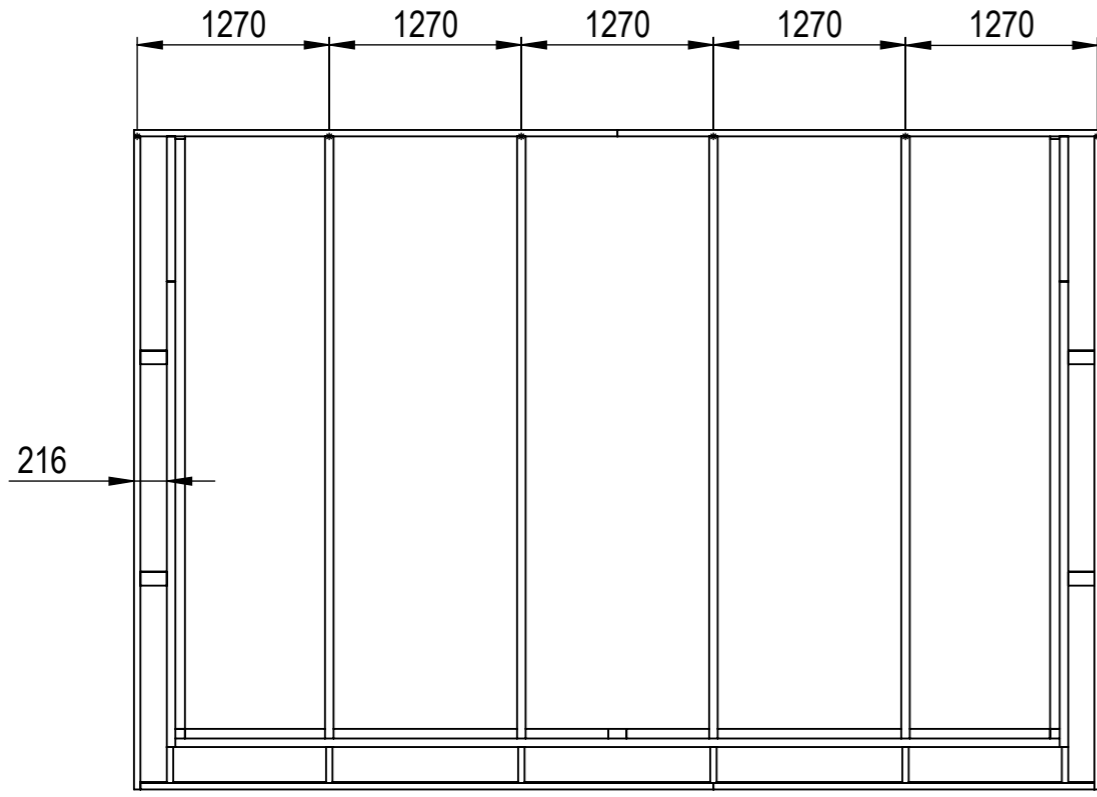

| Nr. | Antal | Beskrivning | Kategori | Längd |
|-----|-------|-------------|-------------|----------|
| 1 | 1 | 225x56 | Frontbalk | 5960 |
| 2 | 2 | 225x56 | Sidobalk | 4024 |
| 3 | 2 | 60x120 | Väggpelare | 2395.115 |
| 4 | 2 | 120x120 | Hörnpelare | 2142 |
| 5 | 2 | 90x42 | Gavelbalk | 4329.77 |
| 6 | 4 | 90x42 | Gavelstöd | 174 |
| 7 | 6 | 180x42 | Taktass | 281 |
| 8 | 4 | 225x56 | Takbalk | 4006.258 |
| 9 | 2 | 225x56 | Täckt sida2 | 959.371 |
| 10 | 2 | 90x42 | Breddsats | 3900 |
| 11 | 2 | 225x56 | Täckt sida2 | 4038 |
| 12 | 2 | 225x42 | Väggbalk | 3196 |
| 13 | 1 | 90x42 | Takfotbalk1 | 3789 |
| 14 | 1 | 90x42 | Takfotbalk2 | 2519 |
| 15 | 2 | 90x42 | Breddsats | 2800 |
| 16 | 1 | 120x120 | Mittpelare | 2142 |

This drawing must not be copied, transmitted or disclosed to any third party.

| | | |
|---|------------|---|
| HALLE | Material | |
| | Offertnr. | Färg |
|  A3 | Ordernr. | Beredare |
| | Weight | Datum |
| | Scale 1:50 | Description Harmony Alltid Soft 25m2 |
| | Sheet 1/19 | |

This drawing must not be copied, transmitted or disclosed to any third party.

HALLE

A3

| | |
|--------------------------|----------|
| Material | |
| Offertnr. | Färg |
| Ordernr. | Beredare |
| Weight | Datum |
| Scale | 1:50 |
| Sheet | 2/19 |
| Description | |
| Harmony Alltid Soft 25m2 | |