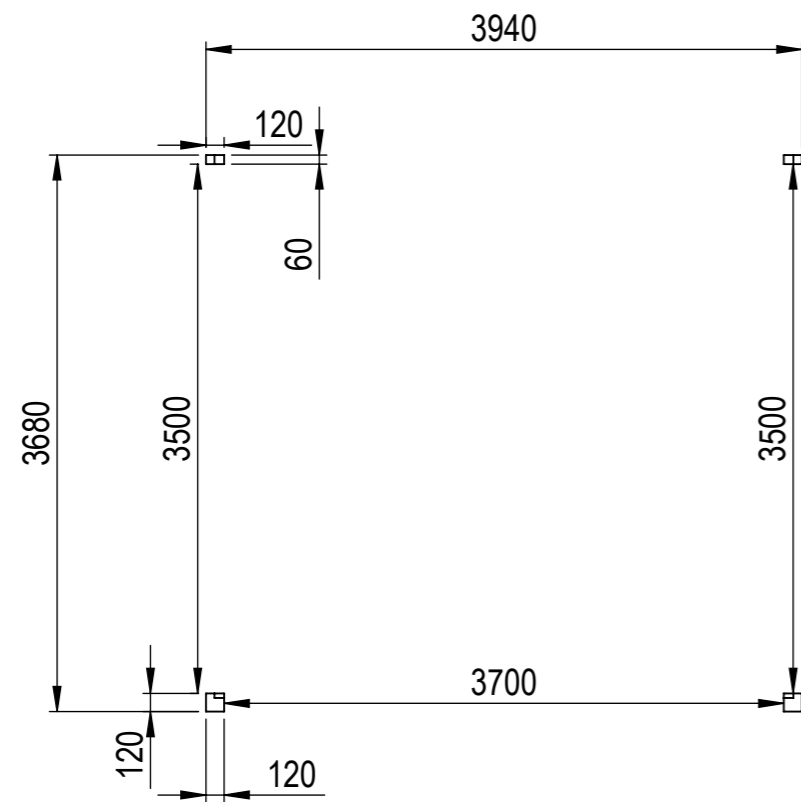

Nr.	Antal	Beskrivning	Kategori	Längd
1	2	225x56	Sidobalk	3590
2	2	60x120	Väggpelare	2142
3	1	120x120	Hömpelare1	2142
4	1	225x90	Frontbalk	3940
5	2	90x42	Gavelbalk	2389.514
6	2	90x42	Takfotbalk	3817
7	4	90x42	Gavelstöd	137
8	1	270x56	Nockbalk	3869
9	2	225x56	Takbalk front	2094.514
10	1	120x120	Nockpalare	962.619
11	8	180x42	Taktass	295
12	2	90x42	Breddsats	3500
13	1	90x42	Breddstas	3700
14	1	120x120	Hömpelare2	2142
15	6	225x56	Takbalk	2111.145
16	2	225x56	Hörnbit	445.516

This drawing must not be copied, transmitted or disclosed to any third party.

HALLE	Material	
	Offertnr.	Färg
 A3	Ordernr.	Beredare
	Weight	Datum
	Scale 1:50	Description Dream Alltid Soft 15m2
	Sheet 1/19	

This drawing must not be copied, transmitted or disclosed to any third party.

HALLE

A3

Material	
Offertnr.	Färg
Ordernr.	Beredare
Weight	Datum
Scale 1:50	Description Dream Alltid Soft 15m2
Sheet 2/19	