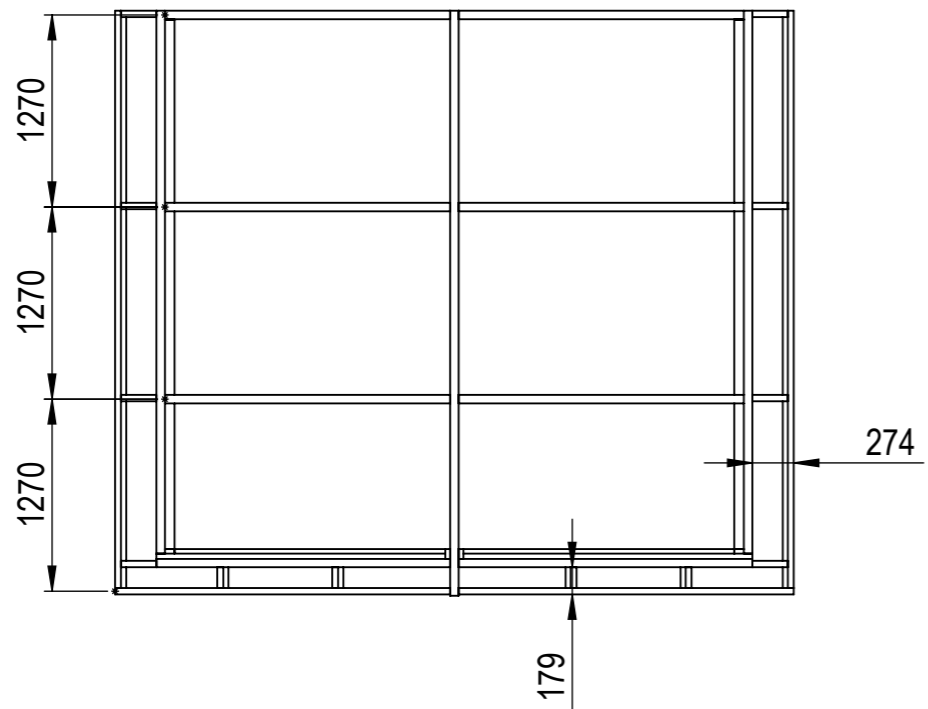

Nr.	Antal	Beskrivning	Kategori	Längd
1	2	225x56	Sidobalk	3590
2	2	60x120	Väggpelare	2142
3	1	120x120	Hömpelare1	2142
4	1	225x90	Frontbalk	3940
5	2	90x42	Gavelbalk	2389.514
6	2	90x42	Takfotbalk	3817
7	4	90x42	Gavelstöd	137
8	1	270x56	Nockbalk	3869
9	2	225x56	Takbalk front	2094.514
10	1	120x120	Nockpalare	962.619
11	8	180x42	Taktass	295
12	2	90x42	Breddsats	3500
13	1	90x42	Breddstas	3700
14	1	120x120	Hömpelare2	2142
15	6	225x56	Takbalk	2111.145
16	2	225x56	Hörnbit	445.516

This drawing must not be copied, transmitted or disclosed to any third party.

HALLE	Material	
	Offertnr.	Färg
 A3	Ordernr.	Beredare
	Weight	Datum
	Scale 1:50	Description Dream Alltid Soft 15m2
	Sheet 1/19	

This drawing must not be copied, transmitted or disclosed to any third party.

HALLE

A3

Material	
Offertnr.	Färg
Ordernr.	Beredare
Weight	Datum
Scale 1:50	Description Dream Alltid Soft 15m2
Sheet 2/19	