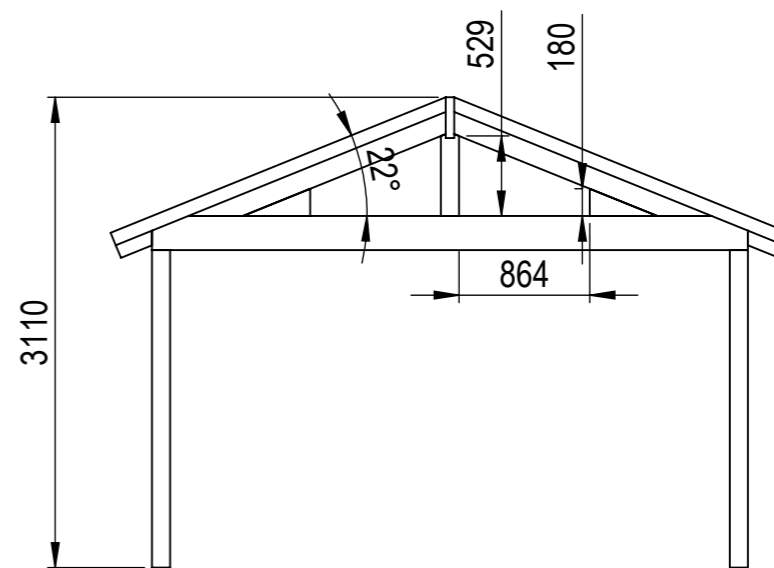

Nr.	Antal	Beskrivning	Kategori	Längd
1	2	225x56	Sidobalk	3590
2	2	60x120	Väggpelare	2142
3	1	120x120	Hömpelare1	2142
4	1	225x90	Frontbalk	3940
5	2	90x42	Gavelbalk	2389.514
6	2	90x42	Takfotbalk	3817
7	4	90x42	Gavelstöd	137
8	1	270x56	Nockbalk	3869
9	2	225x56	Takbalk front	2094.514
10	1	120x120	Nockpalare	962.619
11	8	180x42	Taktass	295
12	2	90x42	Breddsats	3500
13	1	90x42	Breddstas	3700
14	1	120x120	Hömpelare2	2142
15	6	225x56	Takbalk	2111.145
16	2	225x56	Hörnbit	445.516

This drawing must not be copied, transmitted or disclosed to any third party.

HALLE	Material	
	Offertnr.	Färg
 A3	Ordernr.	Beredare
	Weight	Datum
	Scale 1:50	Description Dream Alltid Soft 15m2
	Sheet 1/19	

This drawing must not be copied, transmitted or disclosed to any third party.

HALLE

A3

Material	
Offertnr.	Färg
Ordernr.	Beredare
Weight	Datum
Scale 1:50	Description Dream Alltid Soft 15m2
Sheet 2/19	