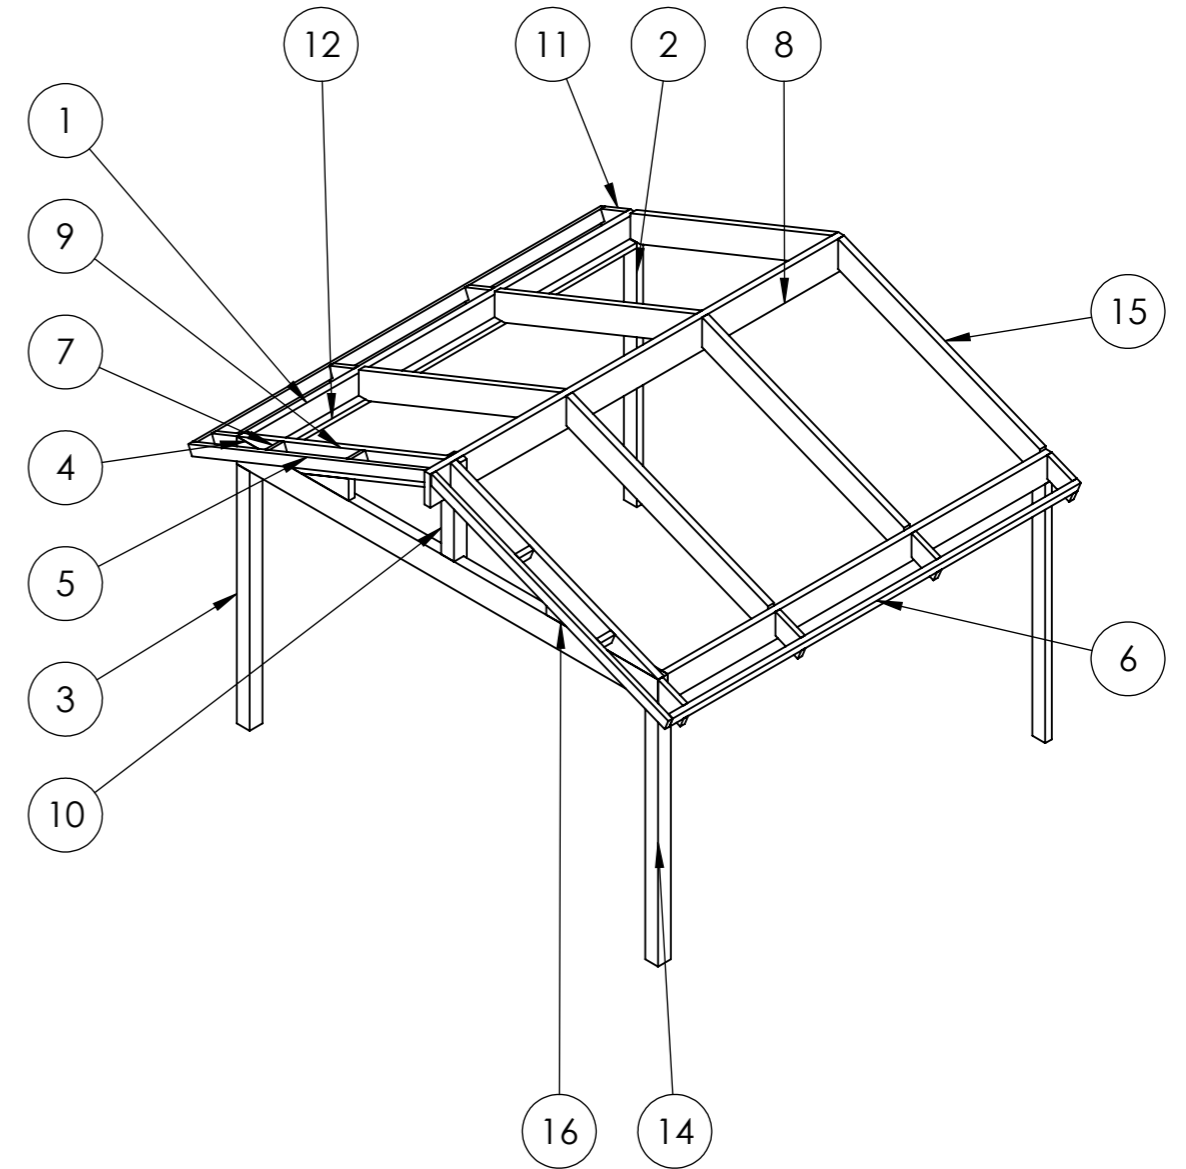

Nr.	Antal	Beskrivning	Kategori	Längd
1	2	225x56	Sidobalk	3590
2	2	60x120	Väggpelare	2142
3	1	120x120	Hömpelare1	2142
4	1	225x90	Frontbalk	3940
5	2	90x42	Gavelbalk	2389.514
6	2	90x42	Takfotbalk	3817
7	4	90x42	Gavelstöd	137
8	1	270x56	Nockbalk	3869
9	2	225x56	Takbalk front	2094.514
10	1	120x120	Nockpalare	962.619
11	8	180x42	Taktass	295
12	2	90x42	Breddsats	3500
13	1	90x42	Breddstas	3700
14	1	120x120	Hömpelare2	2142
15	6	225x56	Takbalk	2111.145
16	2	225x56	Hörnbit	445.516

This drawing must not be copied, transmitted or disclosed to any third party.

HALLE	Material	
	Offertnr.	Färg
 A3	Ordernr.	Beredare
	Weight	Datum
	Scale 1:50	Description Dream Alltid Soft 15m2
	Sheet 1/19	

This drawing must not be copied, transmitted or disclosed to any third party.

HALLE

A3

Material	
Offertnr.	Färg
Ordernr.	Beredare
Weight	Datum
Scale 1:50	Description Dream Alltid Soft 15m2
Sheet 2/19	