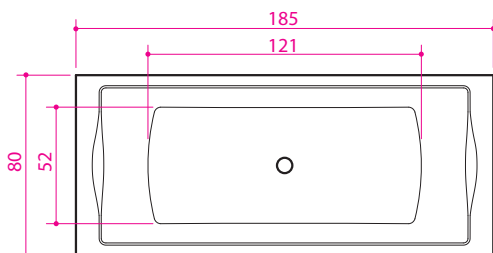

Serie Natur

Med inspiration från naturen - rena och unika

Rego

Rektangulärt modernt badkar för sköna stunder.

Mått / vattenkapacitet:

185 x 80 x 65 cm / 310 l

Vikt: 120 kg + 16 kg emballage

34 900:-

Pris inkl. moms.

Pao

Ett unikt utformat badkar i modern stil.

Mått / vattenkapacitet:

169 x 81 x 62 cm / 350 l

Vikt: 125 kg + 16 kg emballage

30 900:-

Pris inkl. moms.