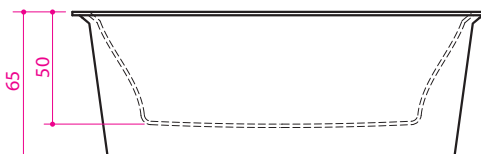

Serie Natur

Med inspiration från naturen - rena och unika

Rego

Rektangulärt modernt badkar för sköna stunder.

Mått / vattenkapacitet:

185 x 80 x 65 cm / 310 l

Vikt: 120 kg + 16 kg emballage

34 900:-

Pris inkl. moms.

Pao

Ett unikt utformat badkar i modern stil.

Mått / vattenkapacitet:

169 x 81 x 62 cm / 350 l

Vikt: 125 kg + 16 kg emballage

30 900:-

Pris inkl. moms.