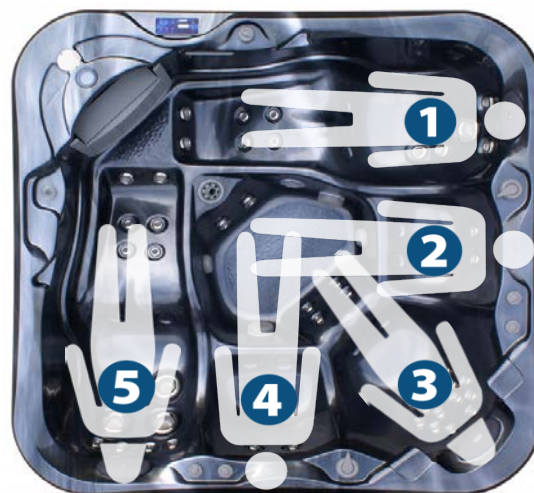

Swebad Brilljant

Spaupplevelse för hela familjen

Mått, mm	B 2160 x H 920 x L 2160
Antal personer	5 pers.
Acryl	Pearl Shadow
Nackkuddar	Ja
Isolerlock låsbart	Ja, sluttande
Trapp, likt ytterpanel	Tillval 2 895:-
Underhållsfri ytterpanel	Ja
Vattenjets, reglerbar styrka	54 st
Vattenpump	2 x 2 Hk
Cirkulationspump	Ja
Luftpump	-
Desinfisering	3-filtersystem, UV-lampa
Ljudsystem	-
LED-belysning med ljusspel	Ja
Aromaterapi	-
Styrssystem	Balboa
El-anslutnings alternativ	3 x 16 A
Jordfelsbrytare krävs	Ja
Värmare	3 kW
Vattenvolym, liter	ca 1 200 l
Fylld vikt exkl personer	ca 1 530 kg
Torrsvikt, kg	ca 330 kg
Isolering	Heat lock
Locklyft	Tillval 4 595:-
Produktmärkning	CE / EC
Grundpris inkl moms	79 900:-

Vi reservera oss för tryckfel samt färgåtergivning.