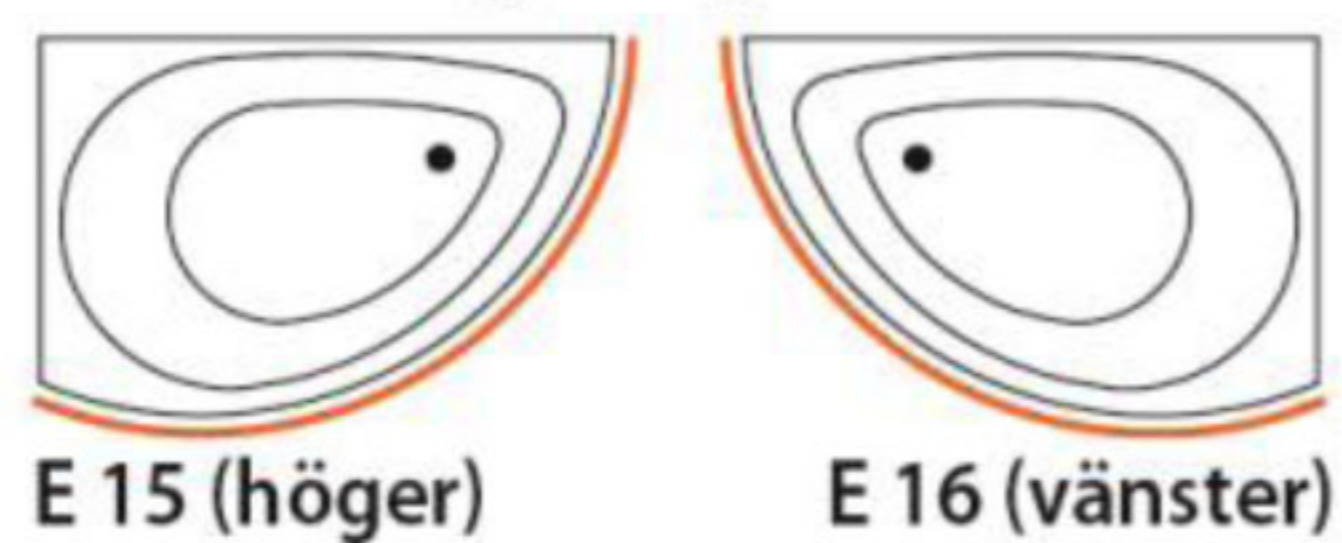

Placering av paneler