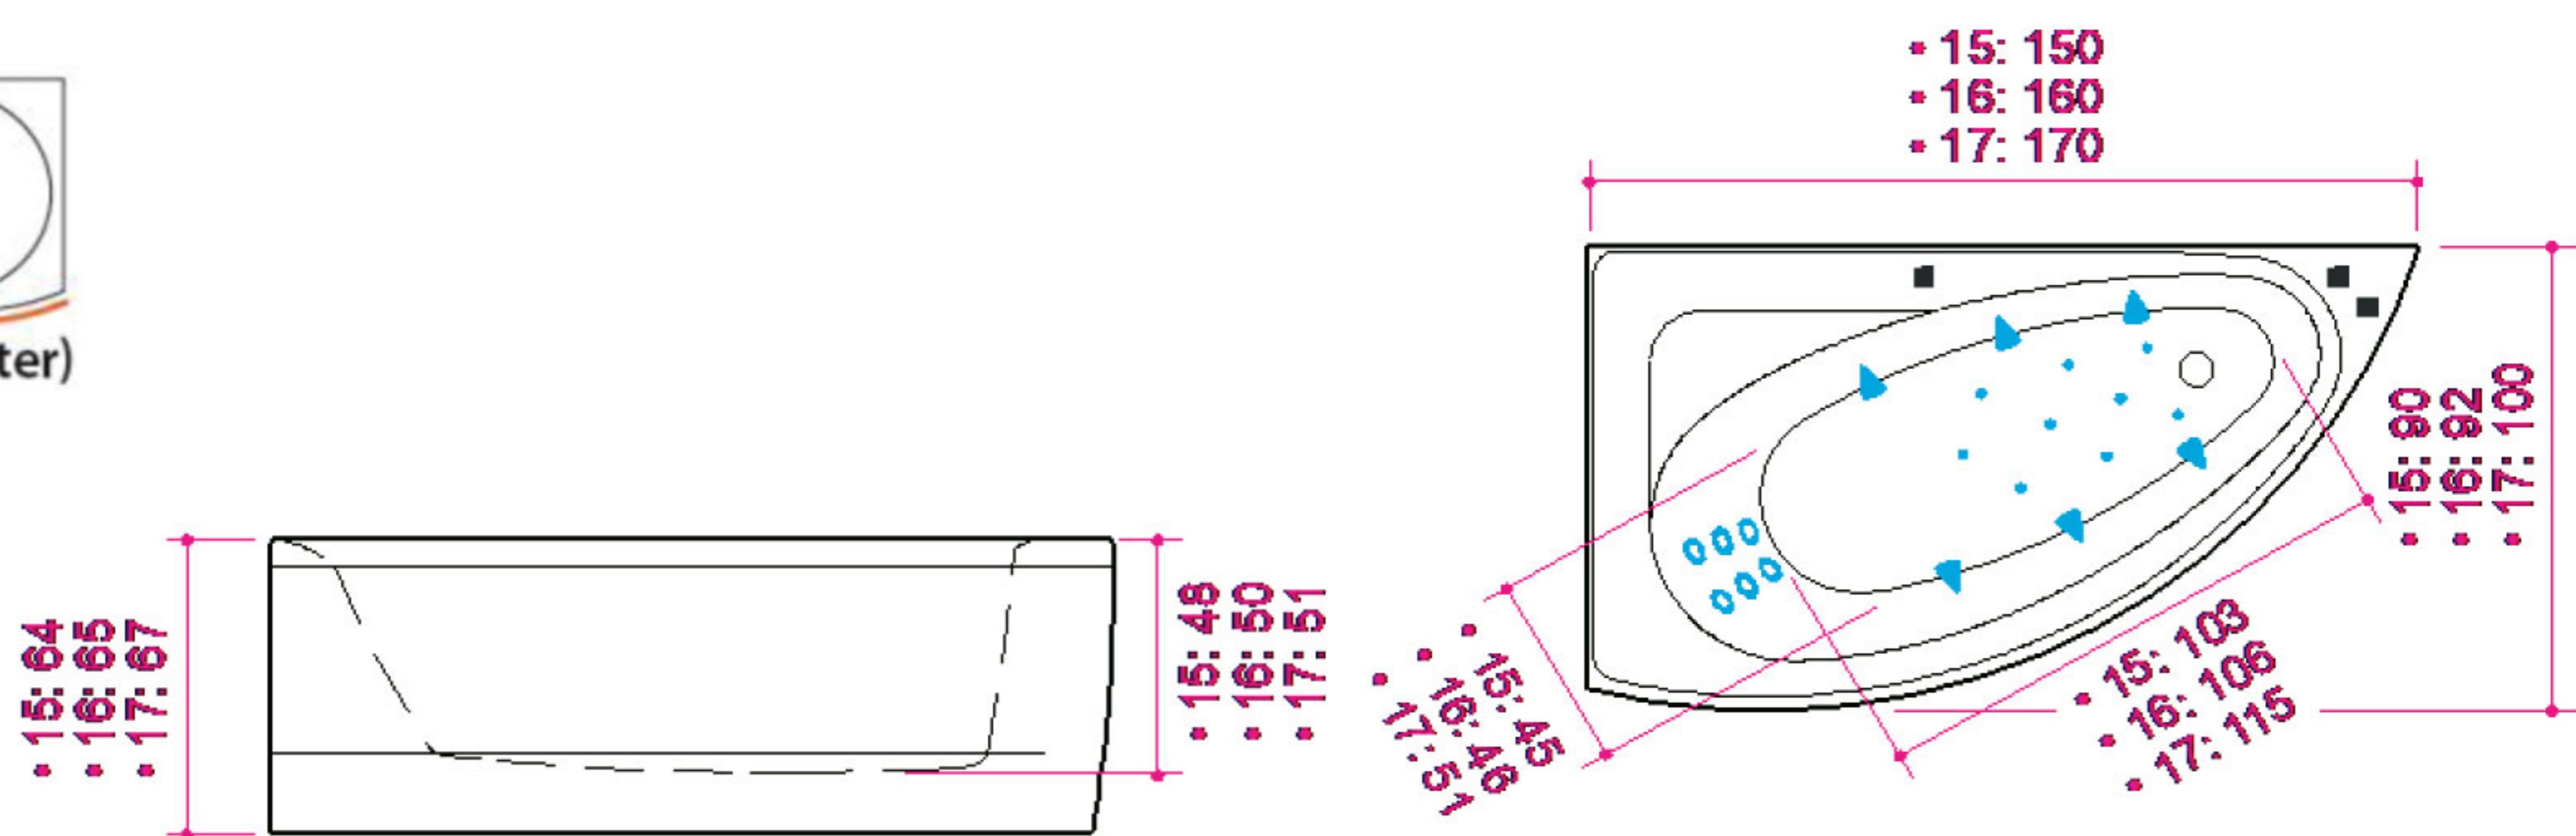

Placering av paneler