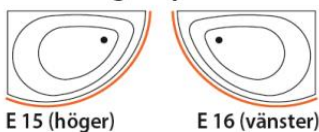

Alla priser inkl moms

Beställ tillval:

3 495:-
Halogenbelysning (för system Hydro)

4 595:-
Ljusterapibelysning (för system Hydro)

5 395:-
Vattenvärmare 1500 W (för system Hydro, Combi)

Placering av paneler