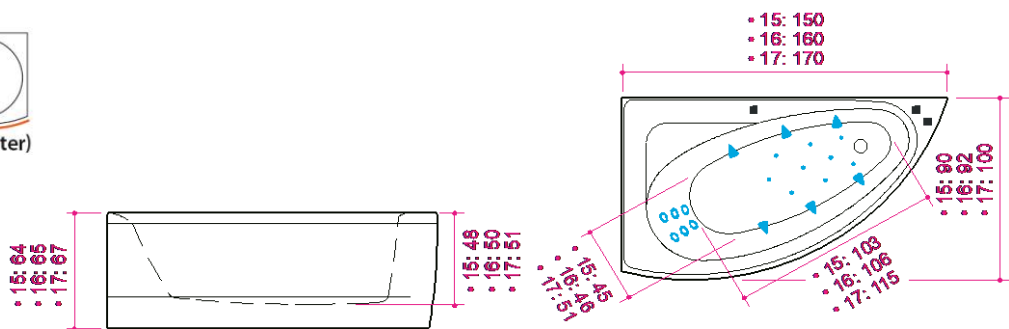

Placering av paneler