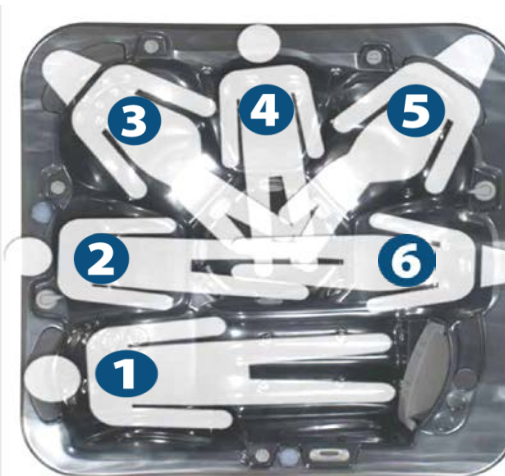

Swebad Smaragd

Spaupplevelse för hela familjen

Mått, mm	B 2200 x H 970 x L 2200
Antal personer	1 liggdel, 5 sittplatser
Acryl	Pearl Shadow
Nackkuddar	Ja
Isolerlock låsbart	Ja, sluttande
Trapp, likt ytterpanel	Tillval 2 895:-
Underhållsfri ytterpanel	Ja
Vattenjets, reglerbar styrka	50 st
Vattenpump	2 x 1,5 Hk
Cirkulationspump	Ja
Luftpump	-
Desifisering	3-filtersystem, UV-lampa
Ljudsystem	-
LED-belysning med ljusspel	Ja
Aromaterapi	-
Styrssystem	Gecko
El-anslutnings alternativ	3 x 16 A
Jordfelsbrytare krävs	Ja
Värmare	3 kW
Vattenvolym, liter	ca 1 200 l
Fyllt vikt exkl personer	ca 1 571 kg
Torrvtikt, kg	ca 371 kg
Isolering	Ja
Locklyft	Tillval 4 595:-
Produktmärkning	CE / EC
Grundpris inkl moms	77 500:-

Vi reservera oss för tryckfel samt färgåtergivning.

Energi

Du ska kunna använda ditt spabad varje dag. Swebad Smaragd har låg energiförbrukning, 3 500 - 4 000 kr per år.

Reservation på energiförbrukningen beroende på väderförhållanden samt var i sverige placering sker.

Ett tryggt köp

- ✓ Rent vatten - Utsätt inte din familj för onödiga och potentiellt skadliga kemikalier. Våra spabad är utrustade med avancerad vattenreningsteknik.
- ✓ Lätt att underhålla - Du ska inte behöva spendera din helg med att underhålla ditt spabad eller ha en kemiexamen för att hålla vattnet kristallklart.

Baddjup

Baddjupet i detta spabad är enligt numrerad ritning. (1) 85 cm, (2) 75 cm, (3) 85 cm, (4) 75 cm, (5) 80 cm, (6) 75 cm

- ✓ Låg driftkostnad - Du ska kunna använda ditt spabad varje dag utan att ora dig för skyhöga elräkningar.
- ✓ Robust konstruktion - Våra spabad använder en 4-lagers, 8-steps Thermabond-lameneringsprocess som inte finns i de flesta andra spabad.

Showroom: Importgatan 43, 602 28 Norrköping
Telefon: 011-17 33 54
Hemsida: swebad.se

Swebad
have the GOOD LIFE