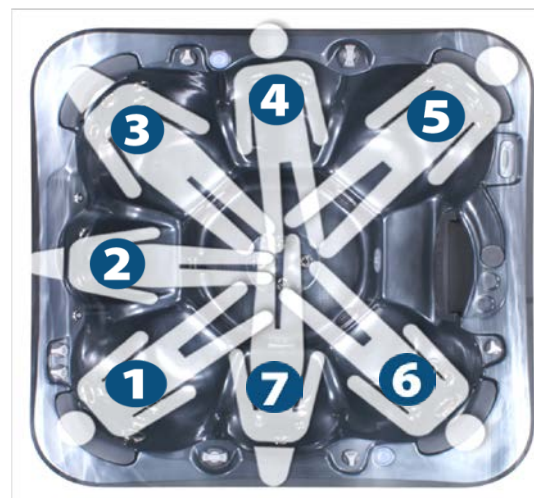

Swebad Safir

Spaupplevelse för hela familjen

Mått, mm	B 2160 x H 970 x L 2160
Antal personer	7 - 8 pers.
Acryl	Pearl Shadow
Nackkuddar	Ja
Isolerlock låsbart	Ja, sluttande
Trapp, likt ytterpanel	Tillval 2 895:-
Underhållsfri ytterpanel	Ja
Vattenjets, reglerbar styrka	42 st
Vattenpump	2 x 2 Hk
Cirkulationspump	Ja
Luftpump	Variabel hastighet
Desifisering	3-filtersystem, ozon
Ljudsystem	-
LED-belysning med ljusspel	Ja
Aromaterapi	-
Styrssystem	Gecko
El-anslutnings alternativ	3 x 16 A
Jordfelsbrytare krävs	Ja
Värmare	3 kW
Vattenvolym, liter	ca 1 200 l
Fylld vikt exkl personer	ca 1 552 kg
Torrsvikt, kg	ca 352 kg
Isolering	Ja
Locklyft	Tillval 4 595:-
Produktmärkning	CE / EC
Grundpris inkl moms	77 500:-