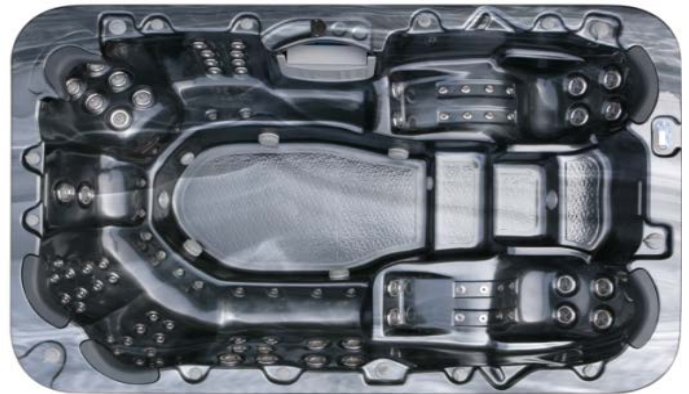

Swebad Palladium V2

Spaupplevelse för hela familjen

Mått, mm	B 2290 x H 920 x L 3520
Antal personer	9 - 10 pers.
Acryl	Pearl Shadow
Nackkuddar	Ja
Isolerlock låsbart	Ja, sluttande
Trapp, likt ytterpanel	Tillval 2 895:-
Underhållsfri ytterpanel	Ja
Kompositram	Ja
Vattenjets, reglerbar styrka	92 st
Vattenpump	3 x 3 Hk
Cirkulationspump	Ja
Luftpump	Ja
Desifisering	3-filtersystem, UV-lampa och ozon
Ljudsystem	Ja
LED-belysning med ljusspel	Ja
Aromaterapi	Ja
Styrssystem	Balboa
El-anslutnings alternativ	3 x 16 A
Jordfelsbrytare krävs	Ja
Värmare	3 kW
Vattenvolym, liter	ca 2 500 l
Fylld vikt exkl personer	ca 2 990 kg
Torrsvikt, kg	ca 490 kg
Isolering	Ja
Locklyft	-
Produktmärkning	CE / EC
Grundpris inkl moms	179 000:-

Vi reservera oss för tryckfel samt färgåtergivning.

Energi

Du ska kunna använda ditt spabad varje dag. Swebad Palladium V2 har låg energiförbrukning, 4 000 - 5 000 kr per år.

Reservation på energiförbrukningen beroende på väderförhållanden samt var i sverige placering sker.