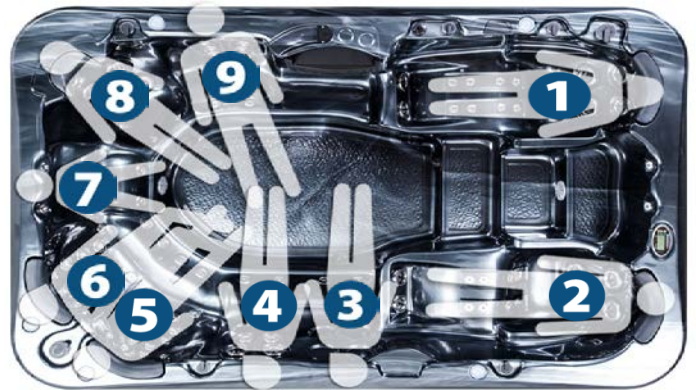

Swebad Palladium V2

Spaupplevelse för hela familjen

Mått, mm	B 2290 x H 920 x L 3520
Antal personer	9 - 10 pers.
Acryl	Pearl Shadow
Nackkuddar	Ja
Isolerlock låsbart	Ja, sluttande
Trapp, likt ytterpanel	Tillval 2 895:-
Underhållsfri ytterpanel	Ja
Kompositram	Ja
Vattenjets, reglerbar styrka	92 st
Vattenpump	3 x 3 Hk
Cirkulationspump	Ja
Luftpump	Ja
Desifisering	3-filtersystem, UV-lampa och ozon
Ljudsystem	Ja
LED-belysning med ljusspel	Ja
Aromaterapi	Ja
Styrssystem	Balboa
El-anslutnings alternativ	3 x 16 A
Jordfelsbrytare krävs	Ja
Värmare	3 kW
Vattenvolym, liter	ca 2 500 l
Fylld vikt exkl personer	ca 2 990 kg
Torrsvikt, kg	ca 490 kg
Isolering	Ja
Locklyft	-
Produktmärkning	CE / EC
Grundpris inkl moms	179 000:-