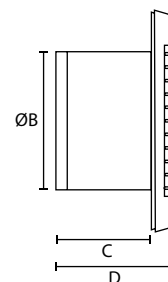

Mått (mm)

S100	
A mm	160
B mm	100
C mm	80
D mm	97

S125	
A mm	187
B mm	125
C mm	131
D mm	149

Teknisk data

Modell	S100	S125
Diameter	Ø 100	Ø 125
Spänning	220-240/ 50 V/ Hz	
Kapacitet	99 m ³ / h	185 m ³ / h
Effekt	14 W	16 W
Tryck	35 Pa	55 Pa
Ljudnivå	33 dB(A) 3m	34 dB(A) 3m
Kapsling	IPX4, CE-märkt	