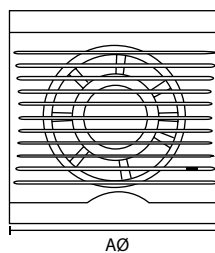

Mått (mm)

S100	
A mm	160
B mm	100
C mm	80
D mm	97

S125	
A mm	187
B mm	125
C mm	131
D mm	149

Teknisk data

Modell	S100	S125
Diameter	Ø 100	Ø 125
Spänning	220-240/ 50 V/ Hz	
Kapacitet	99 m ³ / h	185 m ³ / h
Effekt	14 W	16 W
Tryck	35 Pa	55 Pa
Ljudnivå	33 dB(A) 3m	34 dB(A) 3m
Kapsling	IPX4, CE-märkt	