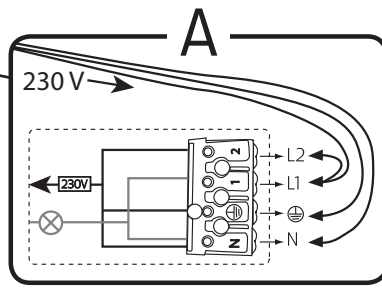

4

230 V

OBS! Endast behörig elektriker
OBS! Må bare monteres av autorisert elektriker
OBS! Skal tilsluttes af autoriseret elektriker
HUOM! Vain asianmukainen sähkömies
NOTE! Authorized personnel only

5

6 x

1 x

6

8 x