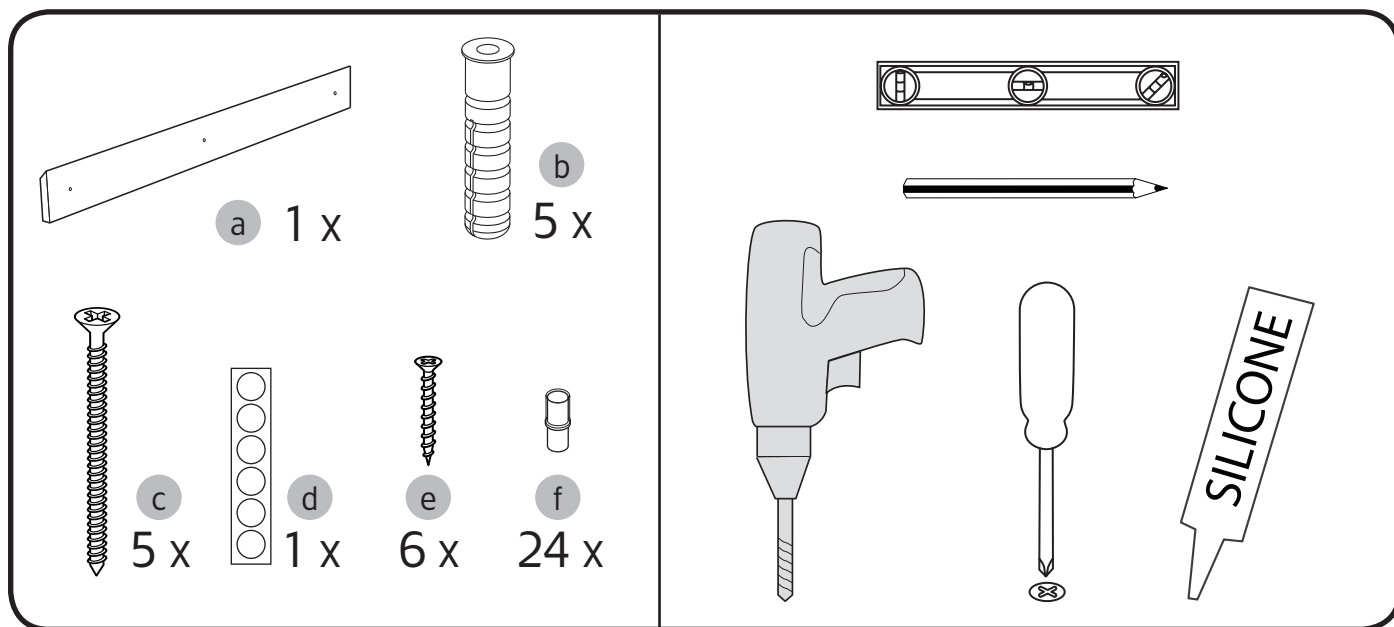

Hafa® Original 1200

Hafa®

Hafa
Svarvaregatan 5, Box 525
SE-301 80 Halmstad
SWEDEN

www.hafa.se
www.hafa.dk
www.hafabad.no
www.hafa.fi
www.hafabathroom.ru
www.hafa.eu

E-mail:
service@hafa.se