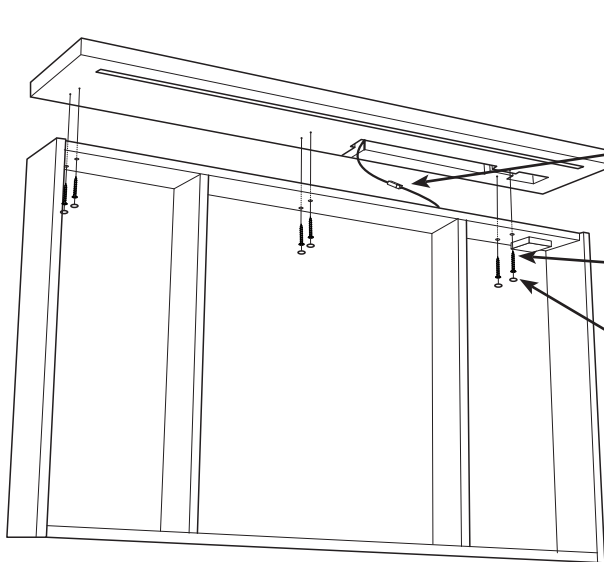

230 V

OBS! Endast behörig elektriker
OBS! Må bare monteres av autorisert elektriker
OBS! Skal tilsluttes af autoriseret elektriker
HUOM! Vain asianmukainen sähkömies
NOTE! Authorized personnel only

5

6 x

1 x

6