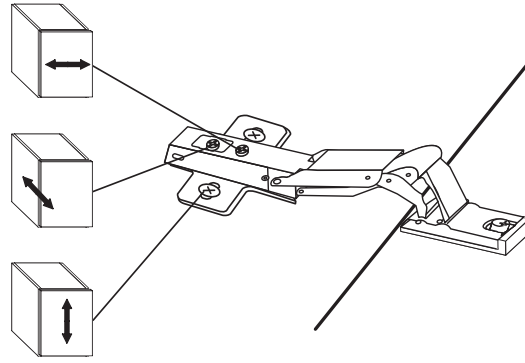

1 x

6

8 x

7

SE

Vid montering på regelvägg på ett avstånd av 1 m från badkar eller dusch måste väggen alltid förstärkas. Alla skruvfästningar skall ske i massiv konstruktion, t.ex betong, i reglar eller särskild konstruktionsdetalj. Skruvfästning får inte göras enbart i golv-, eller väggskiva. Krav på tätning gäller både i våtzon 1 och 2. Material för tätning ska fästa mot underlaget och vara vattenbeständigt, mögelresistent och åldersbeständigt.

GB

Below are Swedish recommendations:

When installing on a stud wall at a distance of 1 m from a bath or shower, the wall must always be strengthened. All screws must be fixed to solid structures, such as concrete, studs or special structural components. Screws must not be fixed to flooring or wall sheets alone. Requirements for sealing apply in wet zones 1 and 2. Sealing materials must be fixed to the underlying layer and must be waterproof, mould-resistant and age-resistant.