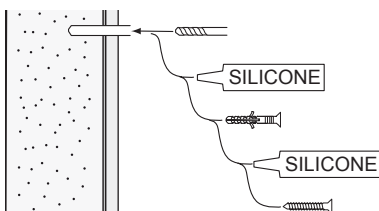

Hafa®

Hafa
Svarvaregatan 5, Box 525
SE-301 80 Halmstad
SWEDEN

www.hafa.se
www.hafa.dk
www.hafabad.no
www.hafa.fi
www.hafabathroom.ru
www.hafa.eu

E-mail:
service@hafa.se