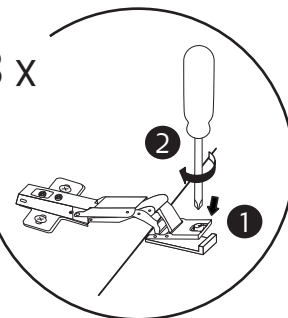

1 x

6

8 x

7

SE

Vid montering på regelvägg på ett avstånd av 1 m från badkar eller dusch måste väggen alltid förstärkas. Alla skruvfästningar skall ske i massiv konstruktion, t.ex betong, i reglar eller särskild konstruktionsdetalj. Skruvfästning får inte göras enbart i golv-, eller väggskiva. Krav på tätning gäller både i våtzon 1 och 2. Material för tätning ska fästa mot underlaget och vara vattenbeständigt, mögelresistent och åldersbeständigt.