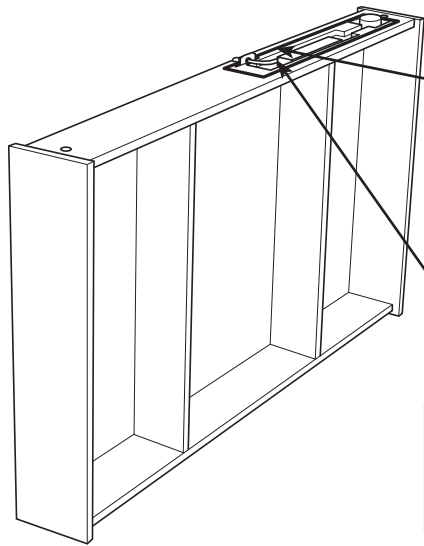

4

230 V

OBS! Endast behörig elektriker
OBS! Må bare monteres av autorisert elektriker
OBS! Skal tilsluttes af autoriseret elektriker
HUOM! Vain asianmukainen sähkömies
NOTE! Authorized personnel only

5

6 x

1 x

6

8 x