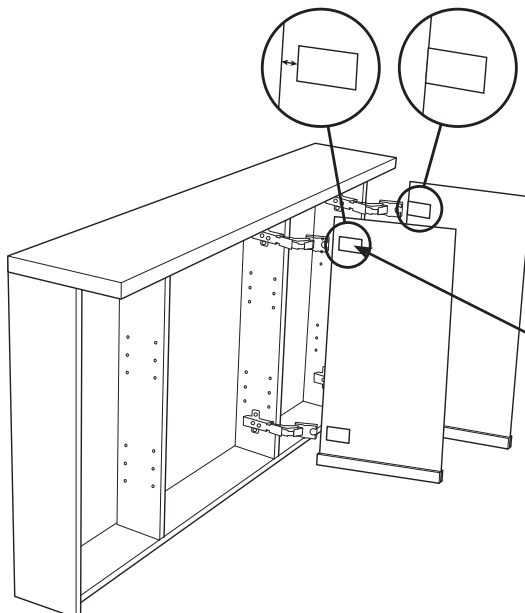

1 x

6

8 x

7

SE

Vid montering på regelvägg på ett avstånd av 1 m från badkar eller dusch måste väggen alltid förstärkas. Alla skruvfästningar skall ske i massiv konstruktion, t.ex betong, i reglar eller särskild konstruktionsdetalj. Skruvfästning får inte göras enbart i golv-, eller väggskiva. Krav på tätning gäller både i våtzon 1 och 2. Material för tätning ska fästa mot underlaget och vara vattenbeständigt, mögelresistent och åldersbeständigt.