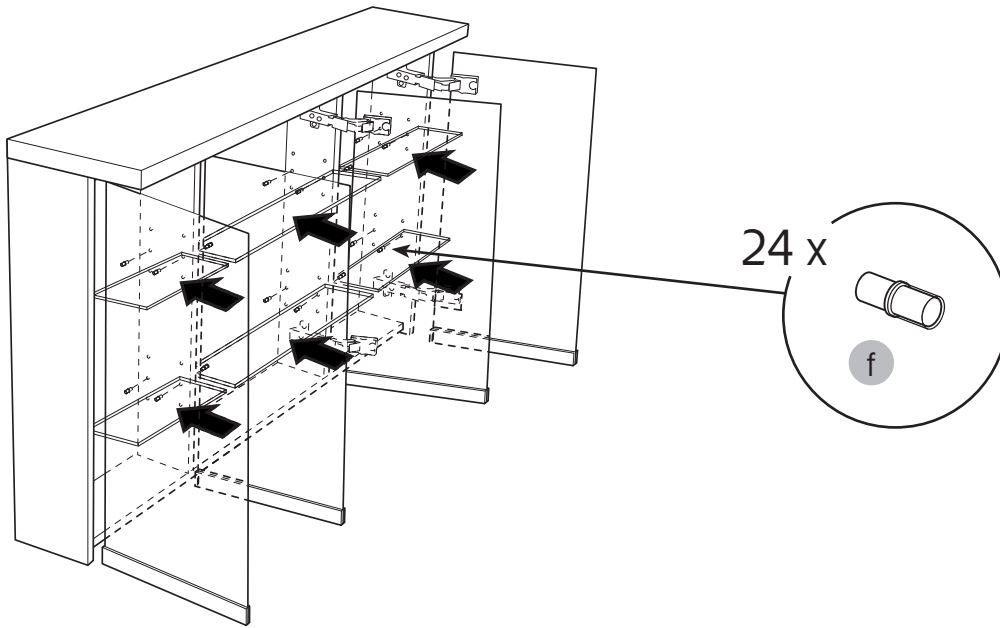

1 x

6

8 x

7

SE

Vid montering på regelvägg på ett avstånd av 1 m från badkar eller dusch måste väggen alltid förstärkas. Alla skruvfästningar skall ske i massiv konstruktion, t.ex betong, i reglar eller särskild konstruktionsdetalj. Skruvfästning får inte göras enbart i golv-, eller väggskiva. Krav på tätning gäller både i våtzon 1 och 2. Material för tätning ska fästa mot underlaget och vara vattenbeständigt, mögelresistent och åldersbeständigt.