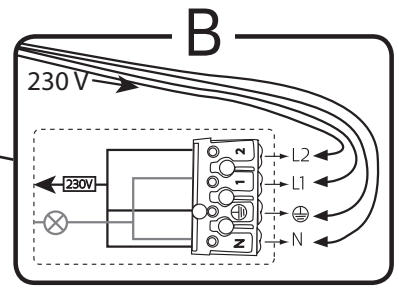

4

230 V

OBS! Endast behörig elektriker
OBS! Må bare monteres av autorisert elektriker
OBS! Skal tilsluttes af autoriseret elektriker
HUOM! Vain asianmukainen sähkömies
NOTE! Authorized personnel only

5

6 x

1 x

6

8 x