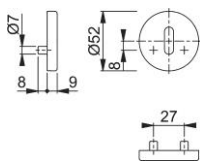

# Produktdatablad

**duraplus**®

42FIS

HOPPE nyckelskylt par i aluminium för innerdörrar:

- Underdel: plast
- Montering: dold, genomgående, passar bägge sidor, självborrande skruvar

Artikelnummer	11565238
EAN-kod	4012789468748
Ursprungsland	Tyskland
Tariffnummer på produkt	83024110
Dörrtjocklek	37-42 mm
Hål	ovalt nyckelhål
Skrudar	gångskruv/hülsmutter + i plast självgående skruv
Färg	F1 Aluminium silverfärgad
Sortiment	kompletterande produkt
Förpackningsenhet	10
Kartong	60