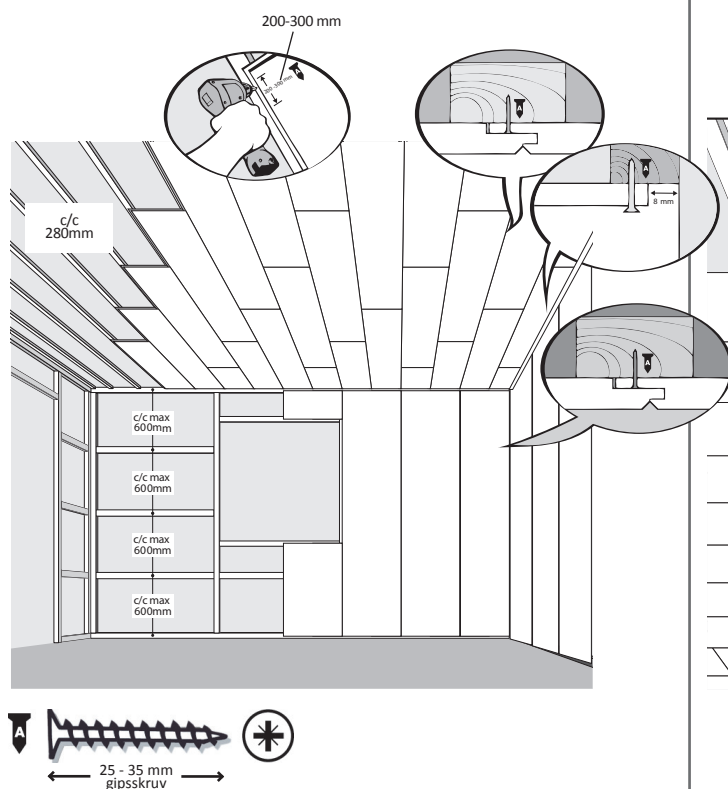

HUNTONIT FÄRDIGMÅLAD TAK

Brilliant och Classique (netto 600 x 1200 mm) och Huntonit penselmålad bröstning Perle/Skygge och Fas 8 panel

HUNTONIT FÄRDIGMÅLAD TAK

**Brilliant och Classique
Plankett och Symfoni (netto 280 x 1200 mm)**
Montering på längsgående läkt.

**Brilliant och Classique
Plankett och Symfoni (netto 280 x 1200 mm)**
Montering tvärs läkt/regel.

member of

BYGGMA
group