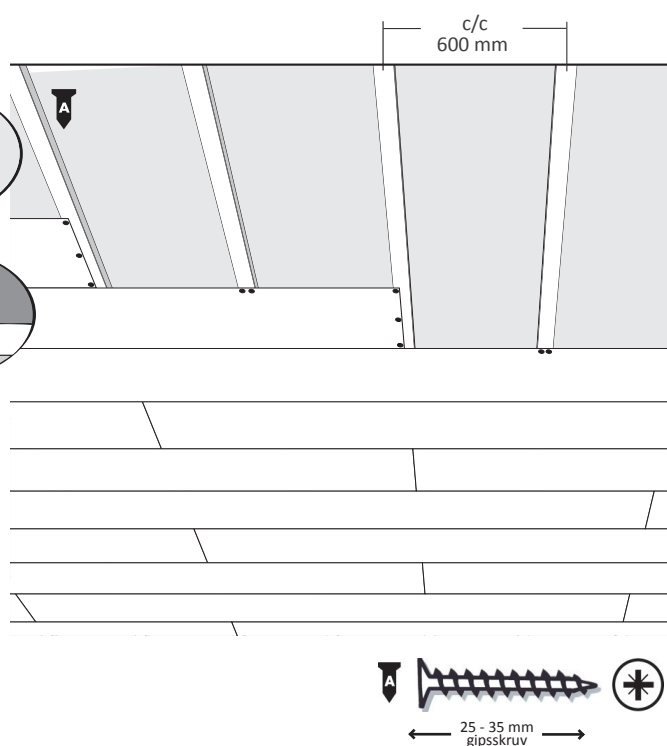

HUNTONIT FÄRDIGMÅLAD TAK

Brilliant och Classique (netto 600 x 1200 mm) och Huntonit penselmålad bröstning Perle/Skygge och Fas 8 panel

HUNTONIT FÄRDIGMÅLAD TAK

**Brilliant och Classique
Plankett och Symfoni (netto 280 x 1200 mm)**
Montering på längsgående läkt.

**Brilliant och Classique
Plankett och Symfoni (netto 280 x 1200 mm)**
Montering tvärs läkt/regel.

member of

BYGGMA
group