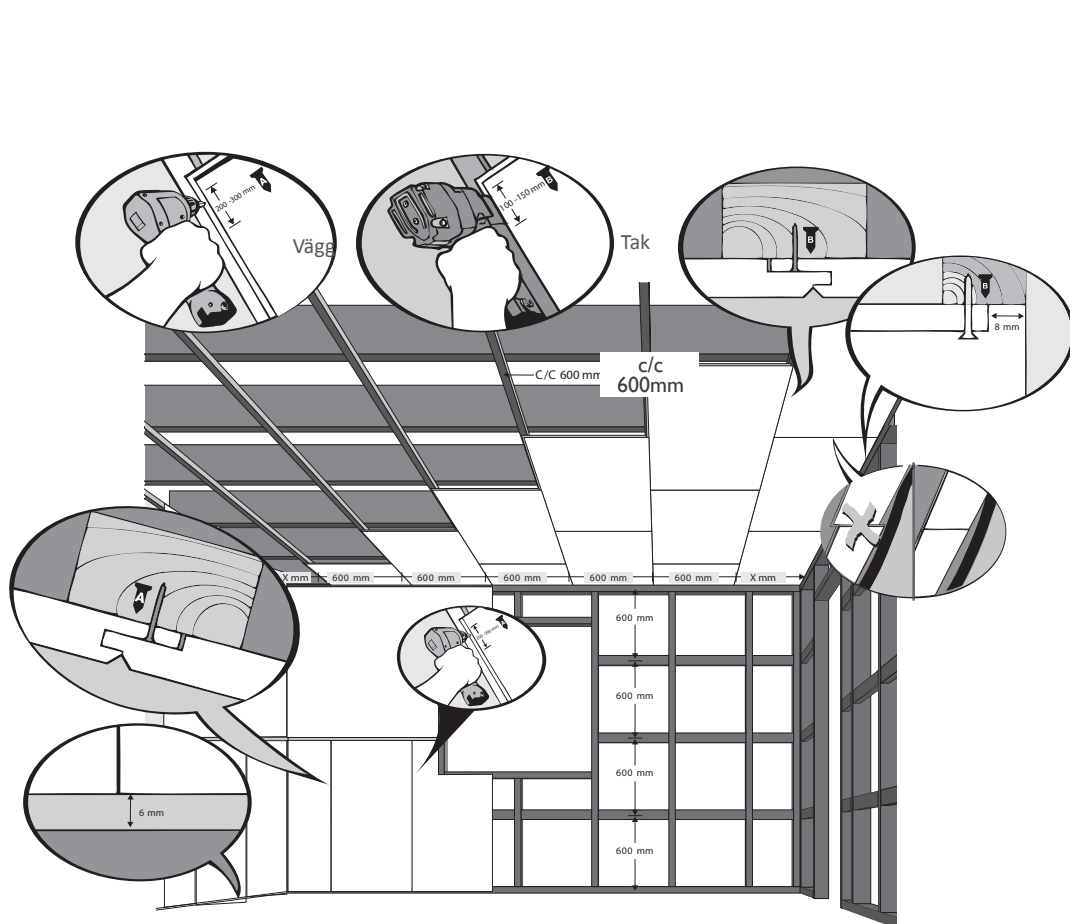

HUNTONIT FÄRDIGMÅLAD TAK

Brilliant och Classique (netto 600 x 1200 mm) och Huntonit penselmålad bröstning Perle/Skygge och Fas 8 panel

HUNTONIT FÄRDIGMÅLAD TAK

**Brilliant och Classique
Plankett och Symfoni (netto 280 x 1200 mm)**
Montering på längsgående läkt.

**Brilliant och Classique
Plankett och Symfoni (netto 280 x 1200 mm)**
Montering tvärs läkt/regel.

member of

BYGGMA
group