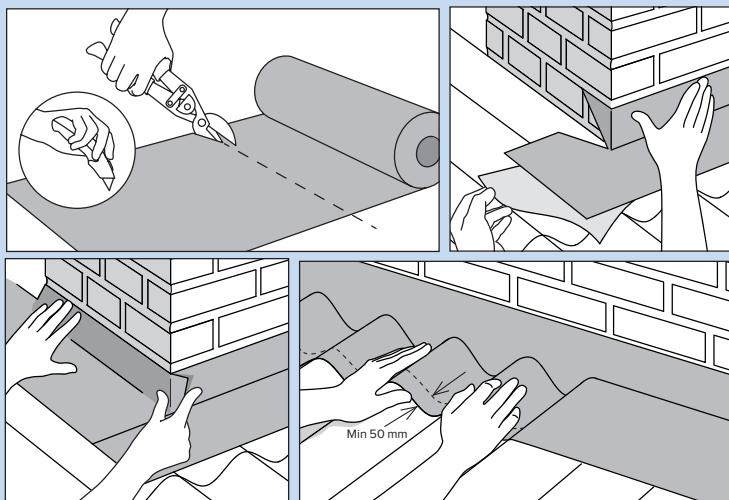

VÄGG/VEGG

SKORSTEN/SKORSTEIN

Obs! Monterer ej mot bitumen eller koppar, kan medføre misfärgning.