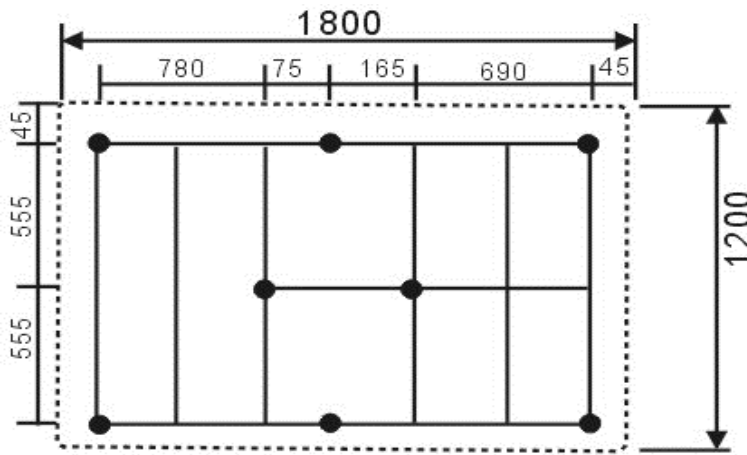

# Skiss med mått, anslutning för badkar T-2135, Scala

Ovanstående bild visar placering av justerbara fötter.

Ingår vid ditt köp:

1. Stålomspunna slangar till varm- och kall vatten, ca 1200 mm med R15 gänga.
2. Flexslang till avlopp med vattenlås.
3. Installationskabel medföljer, ca 1200 mm för fast anslutning.