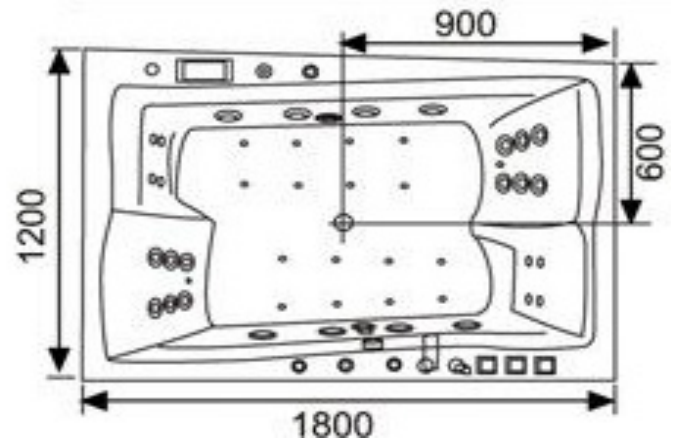

# Skiss med mått, anslutning för badkar T-2135, Scala

Ovanstående bild visar placering av justerbara fötter.

Ingår vid ditt köp:

1. Stålomspunna slangar till varm- och kall vatten, ca 1200 mm med R15 gänga.
2. Flexslang till avlopp med vattenlås.
3. Installationskabel medföljer, ca 1200 mm för fast anslutning.