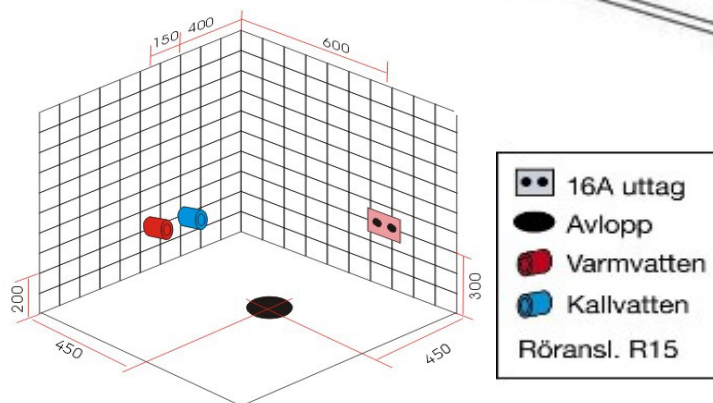

# Skiss med mått, anslutning för badkar T-2135, Scala

Ovanstående bild visar placering av justerbara fötter.

Ingår vid ditt köp:

1. Stålomspunna slangar till varm- och kall vatten, ca 1200 mm med R15 gänga.
2. Flexslang till avlopp med vattenlås.
3. Installationskabel medföljer, ca 1200 mm för fast anslutning.