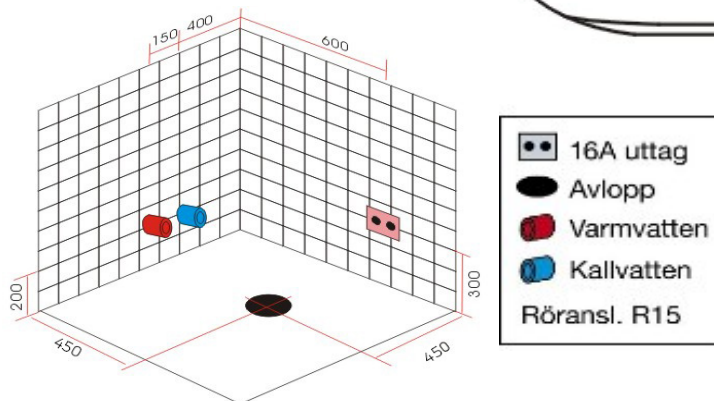

Skiss med mått, anslutning för badkar T-2113 BH, Smögen

Ovanstående bild visar placering av justerbara fötter.

Ingår vid ditt köp:

1. Stålomspunna slangar till varm- och kall vatten, ca 1200 mm med R15 gänga.
2. Flexslang till avlopp med vattenlås.
3. Installationskabel medföljer, ca 1200 mm för fast anslutning.