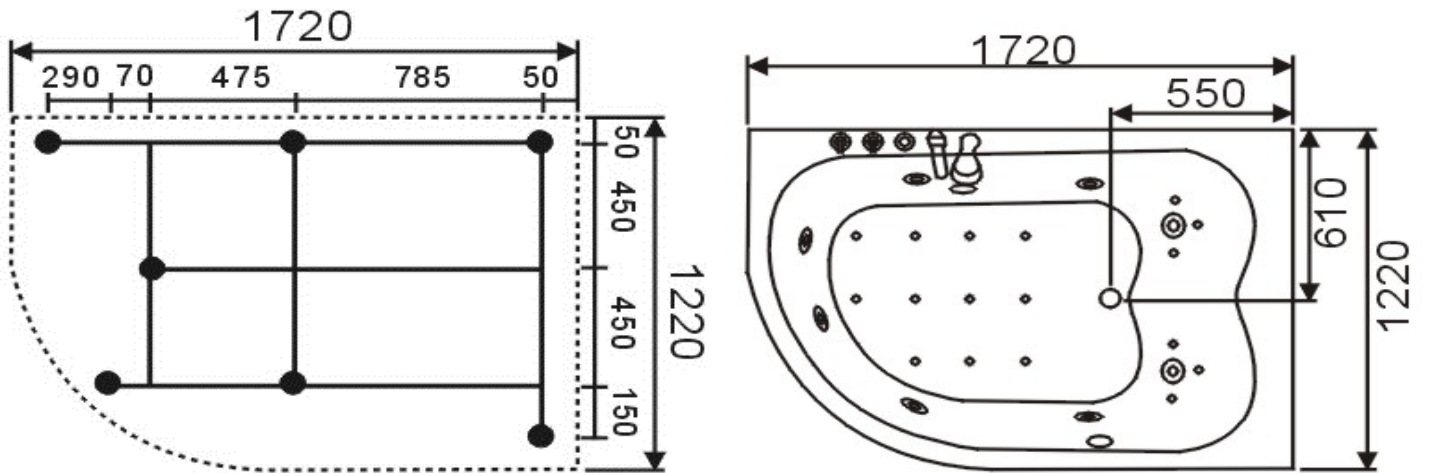

Skiss med mått, anslutning för badkar T-2113 BH, Smögen

Ovanstående bild visar placering av justerbara fötter.

Ingår vid ditt köp:

1. Stålomspunna slangar till varm- och kall vatten, ca 1200 mm med R15 gänga.
2. Flexslang till avlopp med vattenlås.
3. Installationskabel medföljer, ca 1200 mm för fast anslutning.