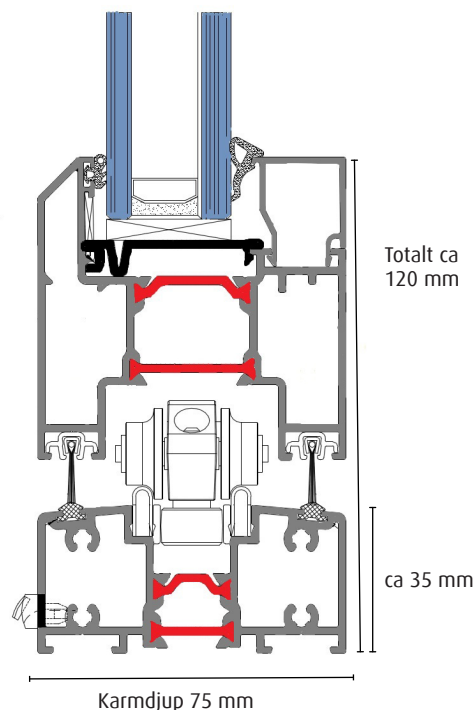

Halle Vikparti

Dörrarna öppnas antingen utåt eller inåt. Kombinationerna går att spegelvända. Hjulen är integrerade i karm och genom ett nerfällningsdjup av golvräsen på ca 32 mm blir det plant med innergolv, och då syns de inte.

Slanka profiler ger stort ljusinsläpp

2-delat parti

Minbredd: 1555 mm

Maxbredd: 2217 mm

Maxhöjd: 2500 mm

3-delat parti med slagdörr

Minbredd: 2217 mm

Maxbredd: 3117 mm

Maxhöjd: 2500 mm

4-delat parti

Minbredd: 2916 mm

Maxbredd: 4116 mm

Maxhöjd: 2500 mm

4-delat parti med slagdörr

Minbredd: 2916 mm

Maxbredd: 4116 mm

Maxhöjd: 2500 mm

5-delat parti med slagdörr

Minbredd: 3639 mm

Maxbredd: 5139 mm

Maxhöjd: 2500 mm

Genomsnittprofil