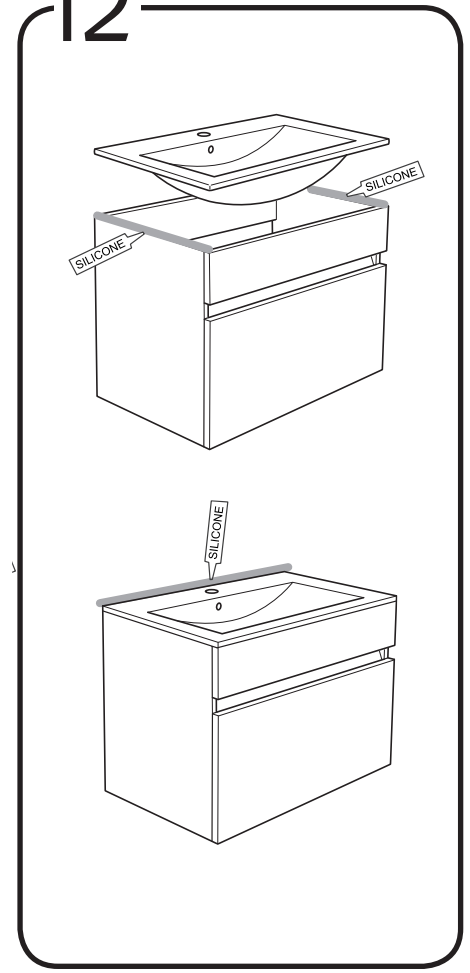

1

2

3

11

12

alt.

**SE**

Vid montering på regelvägg på ett avstånd av 1 m från badkar eller dusch måste väggen alltid förstärkas. Alla skruvfästningar skall ske i massiv konstruktion, tex betong, i reglar eller särskild konstruktionsdetalj. Skruvfästning får inte göras enbart i golv-, eller väggskiva. Krav på tätning gäller både i våtzon 1 och 2. Material för tätning ska fästa mot underlaget och vara vattenbeständigt, mögelresistent och åldersbeständigt.