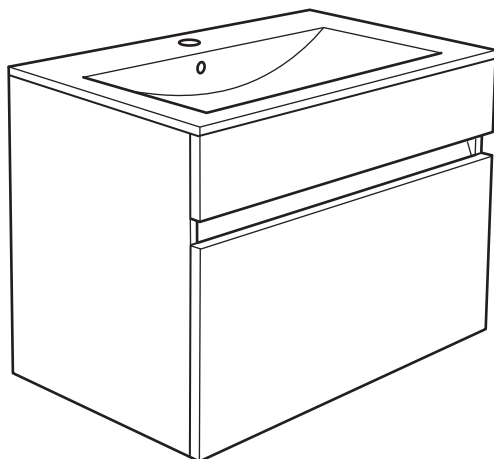

Hafa® East 600

	Hafa Svarvaregatan 5, Box 525 SE-301 80 Halmstad SWEDEN	Garanti/Warranty. Service, reservdelar/spare parts Sweden: Tel: +46 (0)35 15 44 75 Norway: Tel: +47 (0)69 31 02 30 Finland: Puh: +358 (0)9 61500940	www.hafa.se www.hafadk.dk www.hafabad.no www.hafa.se www.hafabathroom.ru www.hafa.eu	E-mail: service@hafa.se service@hafabad.no