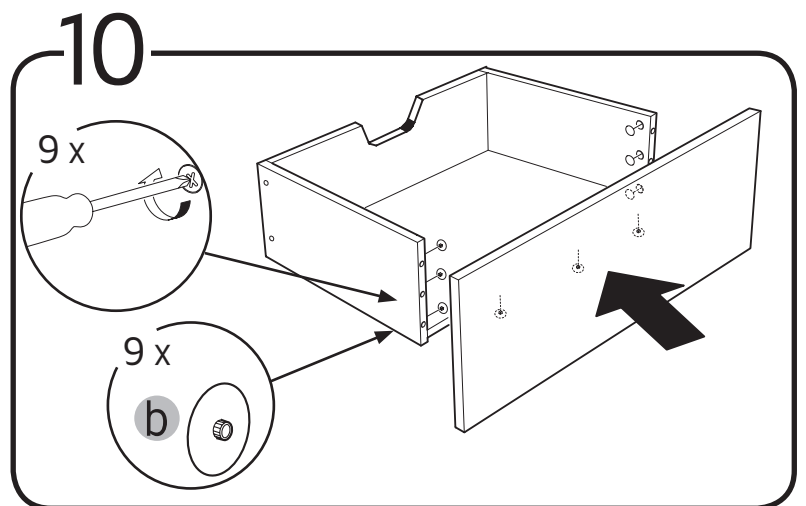

1

2

3

11

12

alt.

**SE**

Vid montering på regelvägg på ett avstånd av 1 m från badkar eller dusch måste väggen alltid förstärkas. Alla skruvfästningar skall ske i massiv konstruktion, tex betong, i reglar eller särskild konstruktionsdetalj. Skruvfästning får inte göras enbart i golv-, eller väggskiva. Krav på tätning gäller både i våtzon 1 och 2. Material för tätning ska fästa mot underlaget och vara vattenbeständigt, mögelresistent och åldersbeständigt.

GB

Below are Swedish recommendations:
When installing on a stud wall at a distance of 1 m from a bath or shower, the wall must always be strengthened. All screws must be fixed to solid structures, such as concrete, studs or special structural components. Screws must not be fixed to flooring or wall sheets alone. Requirements for sealing apply in wet zones 1 and 2. Sealing materials must be fixed to the underlying layer and must be waterproof, mould-resistant and age-resistant.