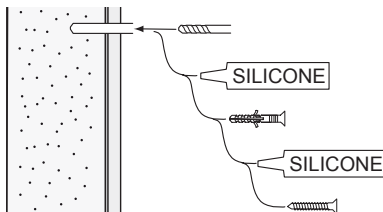

1

2

3

11

12

alt.

**SE**

Vid montering på regelvägg på ett avstånd av 1 m från badkar eller dusch måste väggen alltid förstärkas. Alla skruvfästningar skall ske i massiv konstruktion, tex betong, i reglar eller särskild konstruktionsdetalj. Skruvfästning får inte göras enbart i golv-, eller väggskiva. Krav på tätning gäller både i våtzon 1 och 2. Material för tätning ska fästa mot underlaget och vara vattenbeständigt, mögelresistent och åldersbeständigt.

GB

Below are Swedish recommendations:
When installing on a stud wall at a distance of 1 m from a bath or shower, the wall must always be strengthened. All screws must be fixed to solid structures, such as concrete, studs or special structural components. Screws must not be fixed to flooring or wall sheets alone. Requirements for sealing apply in wet zones 1 and 2. Sealing materials must be fixed to the underlying layer and must be waterproof, mould-resistant and age-resistant.