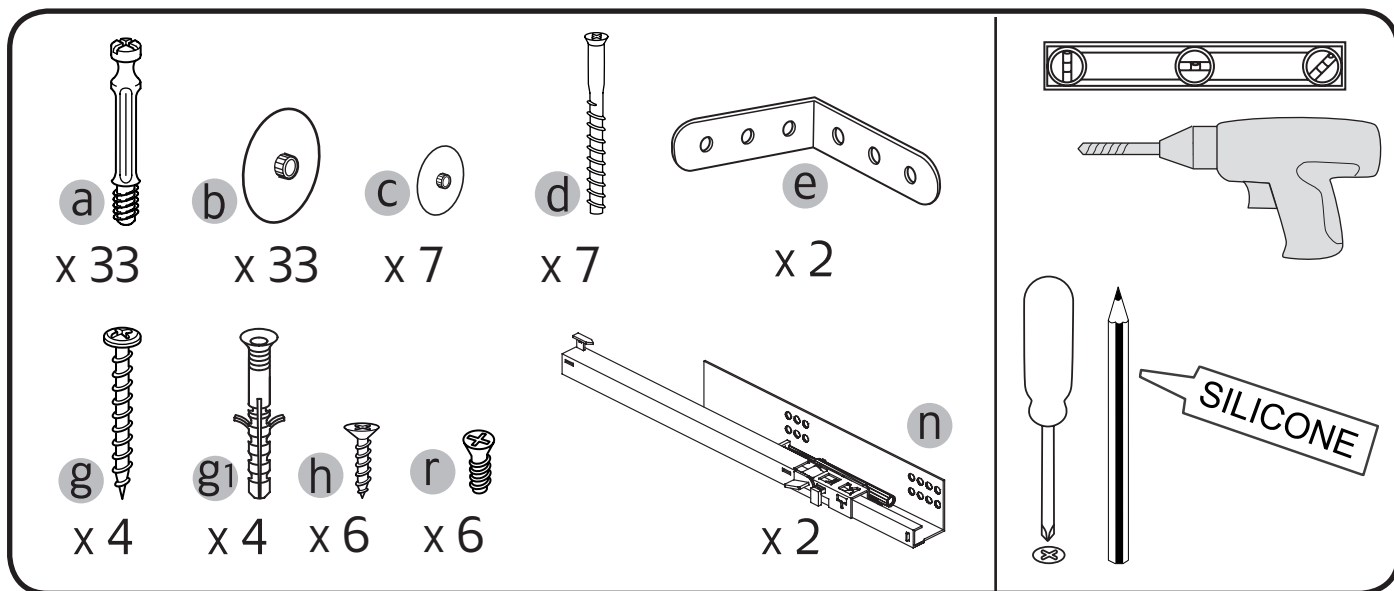

Hafa® East 600

	Hafa Svarvaregatan 5, Box 525 SE-301 80 Halmstad SWEDEN	Garanti/Warranty. Service, reservdelar/spare parts Sweden: Tel: +46 (0)35 15 44 75 Norway: Tel: +47 (0)69 31 02 30 Finland: Puh: +358 (0)9 61500940	www.hafa.se www.hafadk.dk www.hafabad.no www.hafa.se www.hafabathroom.ru www.hafa.eu	E-mail: service@hafa.se service@hafabad.no