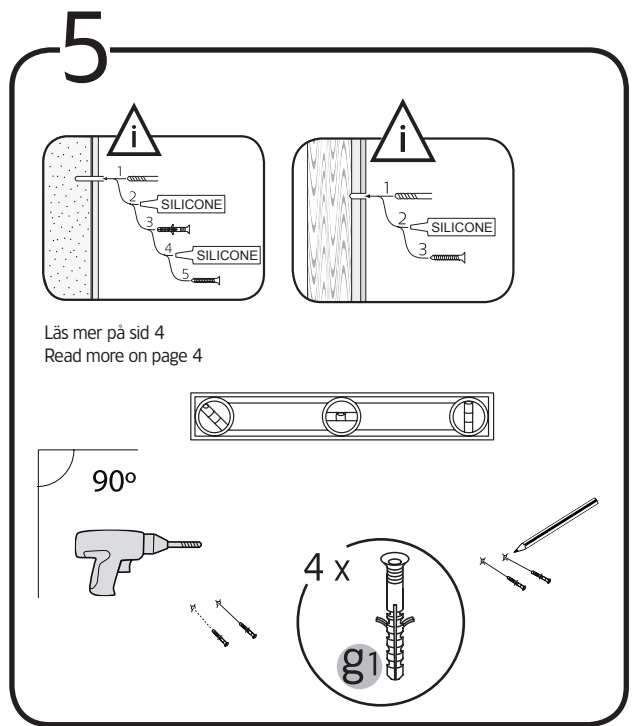

1

2

3

11

12

alt.

**SE**

Vid montering på regelvägg på ett avstånd av 1 m från badkar eller dusch måste väggen alltid förstärkas. Alla skruvfästningar skall ske i massiv konstruktion, tex betong, i reglar eller särskild konstruktionsdetalj. Skruvfästning får inte göras enbart i golv-, eller väggskiva. Krav på tätning gäller både i våtzon 1 och 2. Material för tätning ska fästa mot underlaget och vara vattenbeständigt, mögelresistent och åldersbeständigt.

GB

Below are Swedish recommendations:
When installing on a stud wall at a distance of 1 m from a bath or shower, the wall must always be strengthened. All screws must be fixed to solid structures, such as concrete, studs or special structural components. Screws must not be fixed to flooring or wall sheets alone. Requirements for sealing apply in wet zones 1 and 2. Sealing materials must be fixed to the underlying layer and must be waterproof, mould-resistant and age-resistant.