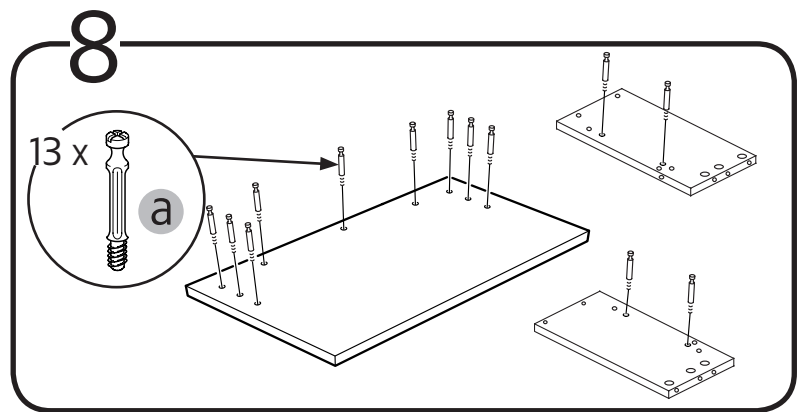

1

2

3

11

12

alt.

**SE**

Vid montering på regelvägg på ett avstånd av 1 m från badkar eller dusch måste väggen alltid förstärkas. Alla skruvfästningar skall ske i massiv konstruktion, tex betong, i reglar eller särskild konstruktionsdetalj. Skruvfästning får inte göras enbart i golv-, eller väggskiva. Krav på tätning gäller både i våtzon 1 och 2. Material för tätning ska fästa mot underlaget och vara vattenbeständigt, mögelresistent och åldersbeständigt.

GB

Below are Swedish recommendations:
When installing on a stud wall at a distance of 1 m from a bath or shower, the wall must always be strengthened. All screws must be fixed to solid structures, such as concrete, studs or special structural components. Screws must not be fixed to flooring or wall sheets alone. Requirements for sealing apply in wet zones 1 and 2. Sealing materials must be fixed to the underlying layer and must be waterproof, mould-resistant and age-resistant.