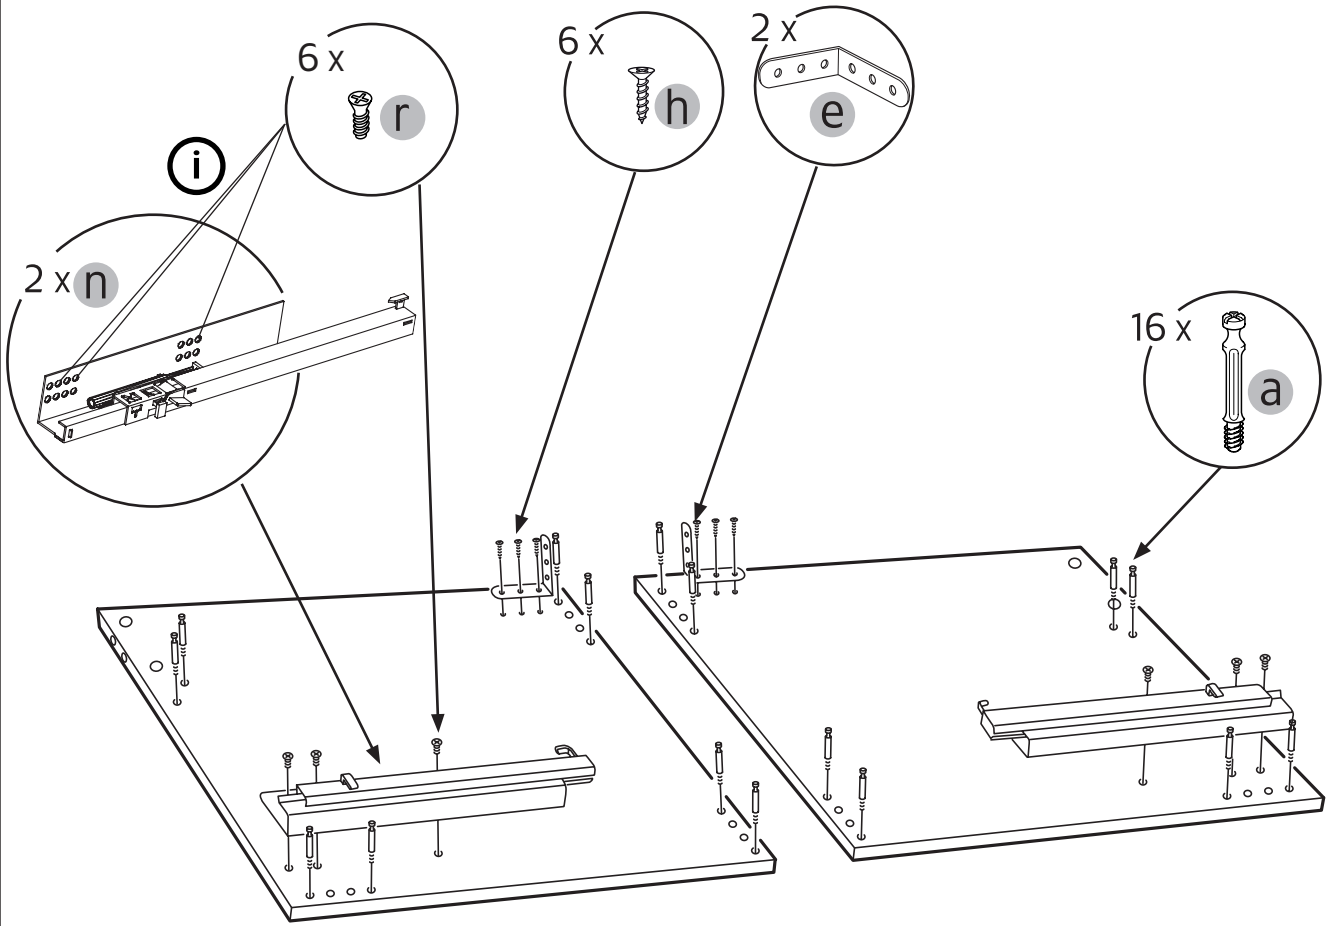

1

2

3

11

12

alt.

**SE**

Vid montering på regelvägg på ett avstånd av 1 m från badkar eller dusch måste väggen alltid förstärkas. Alla skruvfästningar skall ske i massiv konstruktion, tex betong, i reglar eller särskild konstruktionsdetalj. Skruvfästning får inte göras enbart i golv-, eller väggskiva. Krav på tätning gäller både i våtzon 1 och 2. Material för tätning ska fästa mot underlaget och vara vattenbeständigt, mögelresistent och åldersbeständigt.

GB

Below are Swedish recommendations:
When installing on a stud wall at a distance of 1 m from a bath or shower, the wall must always be strengthened. All screws must be fixed to solid structures, such as concrete, studs or special structural components. Screws must not be fixed to flooring or wall sheets alone. Requirements for sealing apply in wet zones 1 and 2. Sealing materials must be fixed to the underlying layer and must be waterproof, mould-resistant and age-resistant.