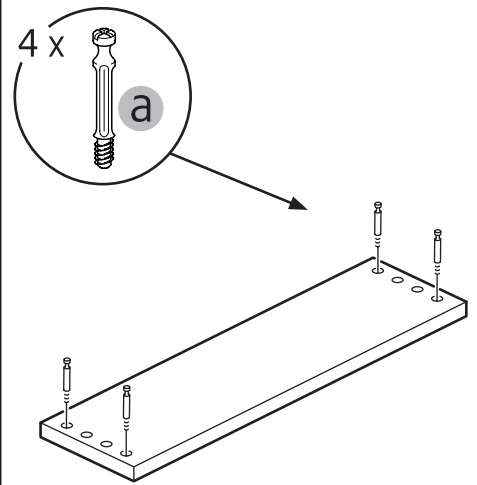

1

2

3

11

12

alt.

**SE**

Vid montering på regelvägg på ett avstånd av 1 m från badkar eller dusch måste väggen alltid förstärkas. Alla skruvfästningar skall ske i massiv konstruktion, tex betong, i reglar eller särskild konstruktionsdetalj. Skruvfästning får inte göras enbart i golv-, eller väggskiva. Krav på tätning gäller både i våtzon 1 och 2. Material för tätning ska fästa mot underlaget och vara vattenbeständigt, mögelresistent och åldersbeständigt.

GB

Below are Swedish recommendations:
When installing on a stud wall at a distance of 1 m from a bath or shower, the wall must always be strengthened. All screws must be fixed to solid structures, such as concrete, studs or special structural components. Screws must not be fixed to flooring or wall sheets alone. Requirements for sealing apply in wet zones 1 and 2. Sealing materials must be fixed to the underlying layer and must be waterproof, mould-resistant and age-resistant.