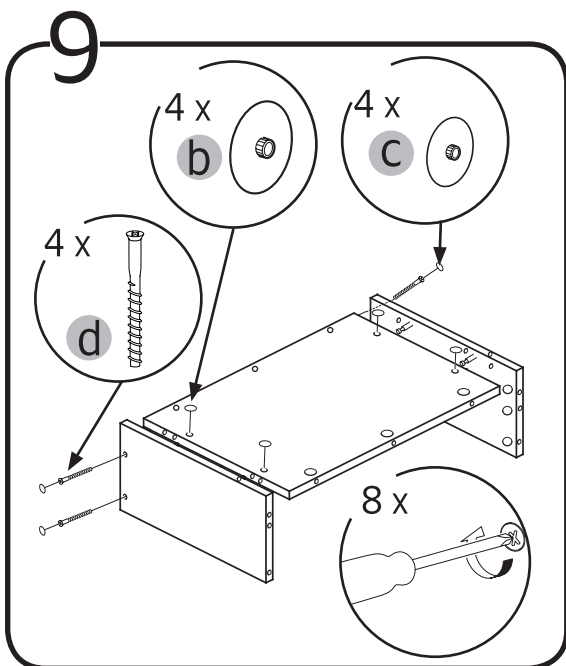

1

2

3

11

12

alt.

**SE**

Vid montering på regelvägg på ett avstånd av 1 m från badkar eller dusch måste väggen alltid förstärkas. Alla skruvfästningar skall ske i massiv konstruktion, tex betong, i reglar eller särskild konstruktionsdetalj. Skruvfästning får inte göras enbart i golv-, eller väggskiva. Krav på tätning gäller både i våtzon 1 och 2. Material för tätning ska fästa mot underlaget och vara vattenbeständigt, mögelresistent och åldersbeständigt.