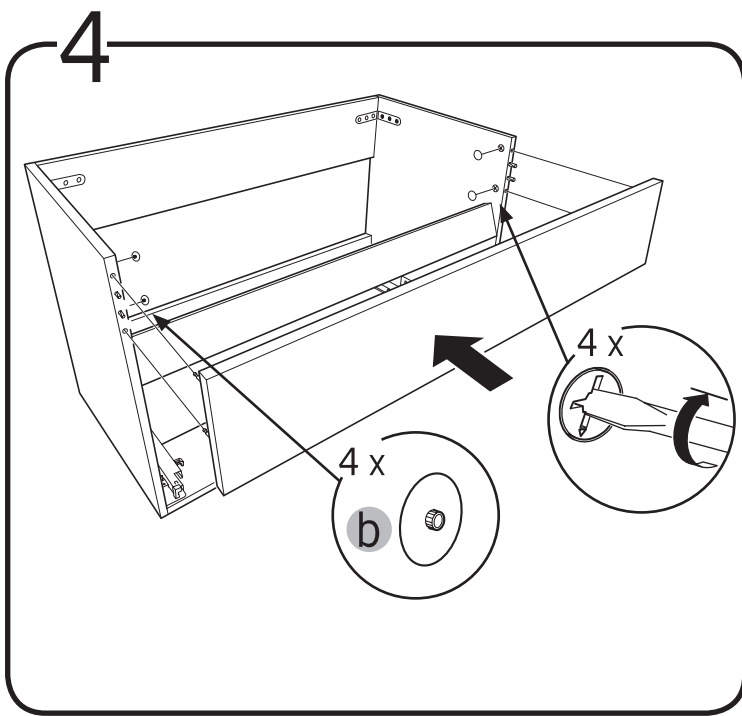

1

2

3

11

12

alt.

**SE**

Vid montering på regelvägg på ett avstånd av 1 m från badkar eller dusch måste väggen alltid förstärkas. Alla skruvfästningar skall ske i massiv konstruktion, tex betong, i reglar eller särskild konstruktionsdetalj. Skruvfästning får inte göras enbart i golv-, eller väggskiva. Krav på tätning gäller både i våtzon 1 och 2. Material för tätning ska fästa mot underlaget och vara vattenbeständigt, mögelresistent och åldersbeständigt.