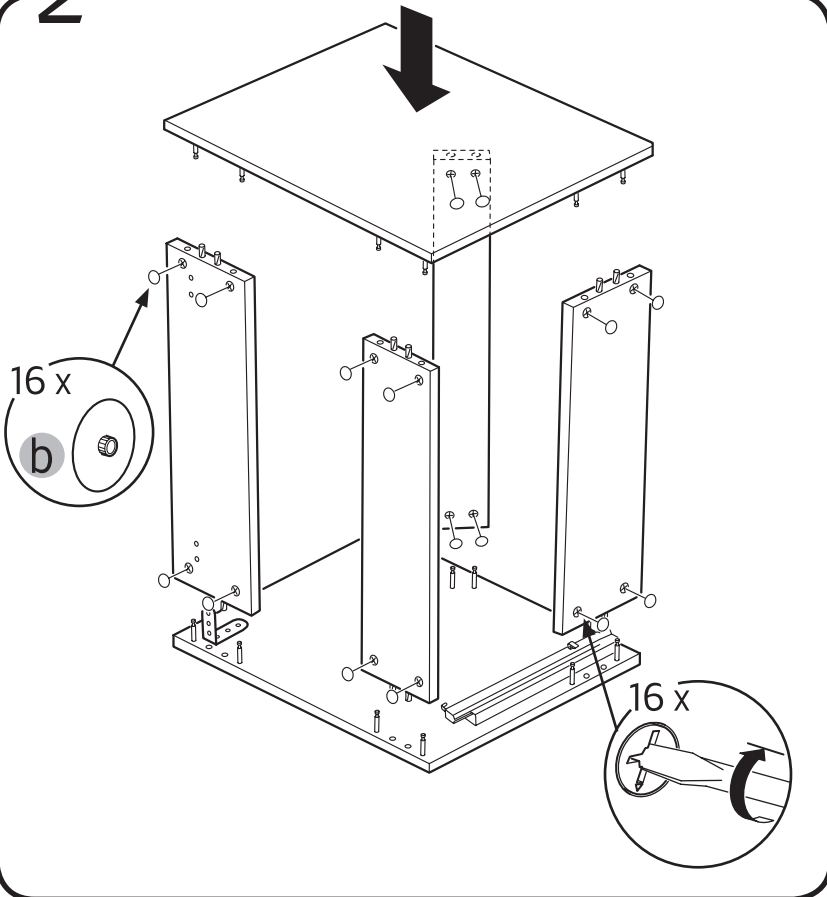

1

2

3

11

12

alt.

**SE**

Vid montering på regelvägg på ett avstånd av 1 m från badkar eller dusch måste väggen alltid förstärkas. Alla skruvfästningar skall ske i massiv konstruktion, tex betong, i reglar eller särskild konstruktionsdetalj. Skruvfästning får inte göras enbart i golv-, eller väggskiva. Krav på tätning gäller både i våtzon 1 och 2. Material för tätning ska fästa mot underlaget och vara vattenbeständigt, mögelresistent och åldersbeständigt.