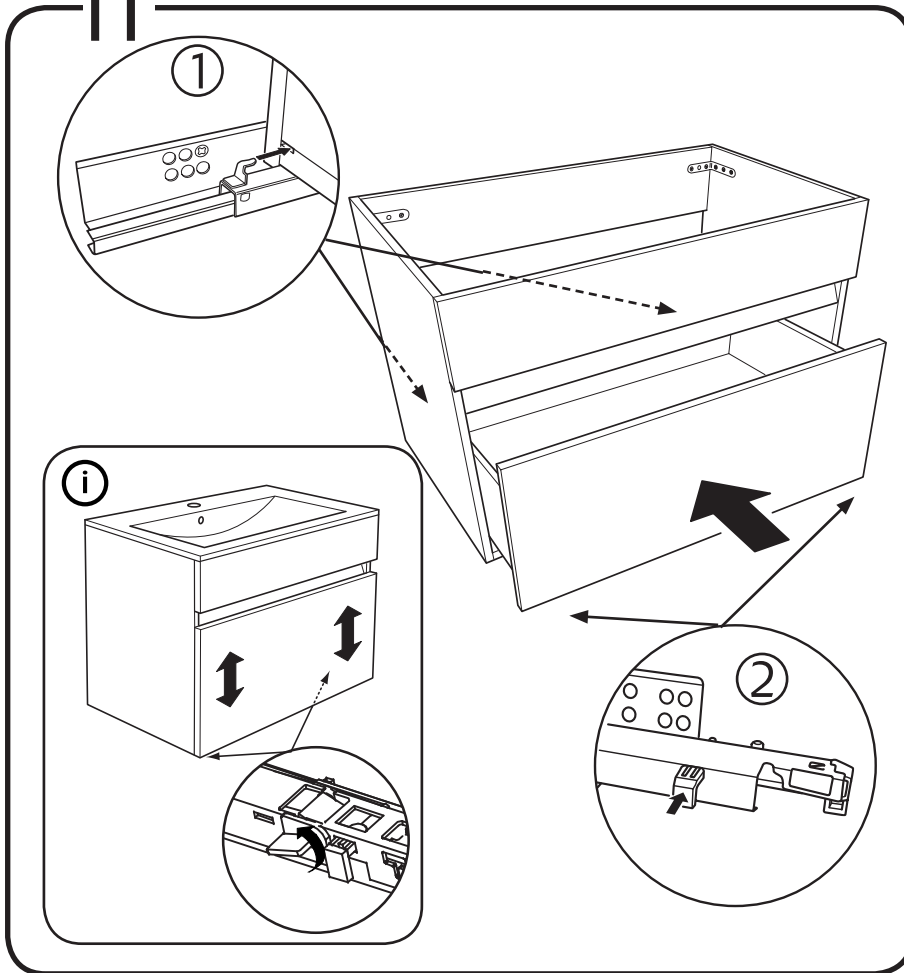

1

2

3

11

12

alt.

**SE**

Vid montering på regelvägg på ett avstånd av 1 m från badkar eller dusch måste väggen alltid förstärkas. Alla skruvfästningar skall ske i massiv konstruktion, tex betong, i reglar eller särskild konstruktionsdetalj. Skruvfästning får inte göras enbart i golv-, eller väggskiva. Krav på tätning gäller både i våtzon 1 och 2. Material för tätning ska fästa mot underlaget och vara vattenbeständigt, mögelresistent och åldersbeständigt.

GB

Below are Swedish recommendations:
When installing on a stud wall at a distance of 1 m from a bath or shower, the wall must always be strengthened. All screws must be fixed to solid structures, such as concrete, studs or special structural components. Screws must not be fixed to flooring or wall sheets alone. Requirements for sealing apply in wet zones 1 and 2. Sealing materials must be fixed to the underlying layer and must be waterproof, mould-resistant and age-resistant.