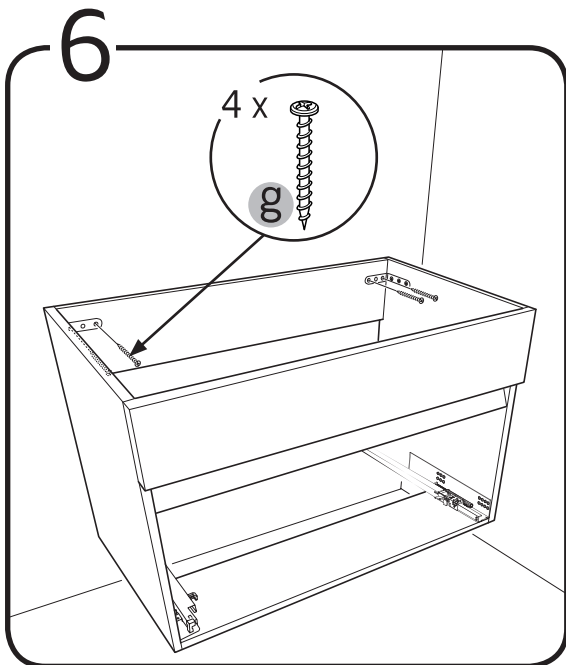

1

2

3

11

12

alt.

**SE**

Vid montering på regelvägg på ett avstånd av 1 m från badkar eller dusch måste väggen alltid förstärkas. Alla skruvfästningar skall ske i massiv konstruktion, tex betong, i reglar eller särskild konstruktionsdetalj. Skruvfästning får inte göras enbart i golv-, eller väggskiva. Krav på tätning gäller både i våtzon 1 och 2. Material för tätning ska fästa mot underlaget och vara vattenbeständigt, mögelresistent och åldersbeständigt.

GB

Below are Swedish recommendations:
When installing on a stud wall at a distance of 1 m from a bath or shower, the wall must always be strengthened. All screws must be fixed to solid structures, such as concrete, studs or special structural components. Screws must not be fixed to flooring or wall sheets alone. Requirements for sealing apply in wet zones 1 and 2. Sealing materials must be fixed to the underlying layer and must be waterproof, mould-resistant and age-resistant.