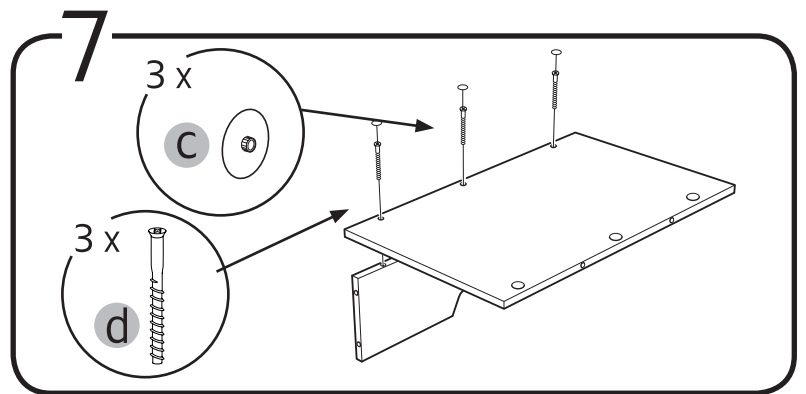

1

2

3

11

12

alt.

**SE**

Vid montering på regelvägg på ett avstånd av 1 m från badkar eller dusch måste väggen alltid förstärkas. Alla skruvfästningar skall ske i massiv konstruktion, tex betong, i reglar eller särskild konstruktionsdetalj. Skruvfästning får inte göras enbart i golv-, eller väggskiva. Krav på tätning gäller både i våtzon 1 och 2. Material för tätning ska fästa mot underlaget och vara vattenbeständigt, mögelresistent och åldersbeständigt.

GB

Below are Swedish recommendations:
When installing on a stud wall at a distance of 1 m from a bath or shower, the wall must always be strengthened. All screws must be fixed to solid structures, such as concrete, studs or special structural components. Screws must not be fixed to flooring or wall sheets alone. Requirements for sealing apply in wet zones 1 and 2. Sealing materials must be fixed to the underlying layer and must be waterproof, mould-resistant and age-resistant.