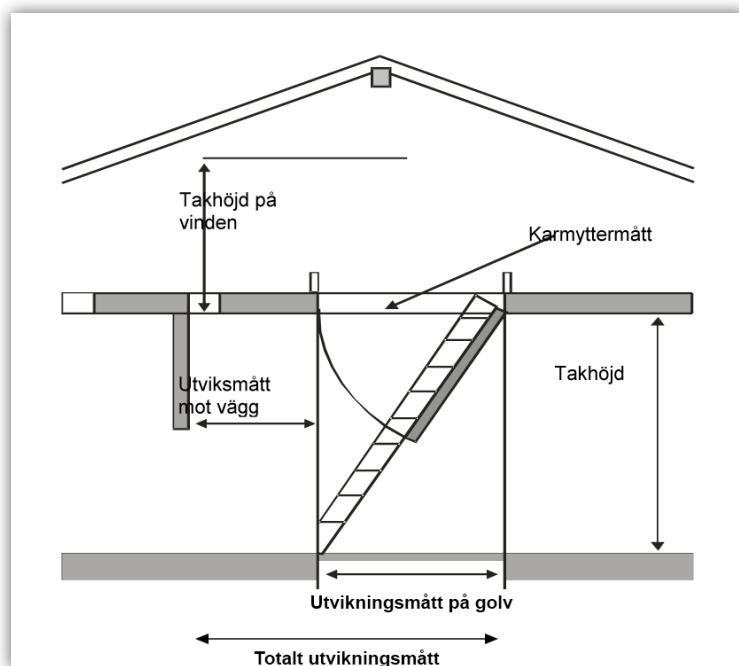

Safe Vindstrappa Brandklass EI60

- Helt färdigmonterad vindstrappa tillverkad av material i högsta kvalitet.
- Vitmålad ställlucka. Foderbildande karm.
- Enkel och säker att öppna och stänga. Karm med 2 st utjämningsfjädrar samt snäpplås.
- 100 mm isolering! U-värde 0,33 W/m²°C.
- Trappan viks ihop i tre sektioner på luckans insida och tar mycket liten plats på vinden.
- Vikttestad till 150 kg.
- Vindstrappan uppfyller täthetsklass EN 12207 klass 4 samt säkerhets och belastningsklass EN 14975
- Karmyttermått 540 x 1090 mm, 690 x 1090 mm samt 690 x 1390 mm.
- Utnyttja vinden som förvaringsutrymme.

U-värde	Isolering mm mineralull	Stegbredd mm	Steghöjd mm	Stegtjocklek mm	Stegdjup mm	Stegens sidostycke mm
0,33 W/m ² °C	100	400	250	1,5 x 20	110	40 x 20

Extra tillbehör:

(*) Förlängningsdel:

Klarar takhöjd på maximalt 2900 mm.

(**) Förlängningsdel:

Klarar takhöjd på maximalt 2950 mm.

(***) Med förlängningsdel 455 mm.

Specialutförande:

Vindstrappa i brandklass EI60 finns även med karmyttermått 800 x 1090 mm (invändigt breddmått på 700 mm).

Vindstrappa i brandklass EI60 finns även med saxtrappa för hög takhöjd upp till max 3400 mm. Karmyttermått 910 x 1390 mm.

Kontakta ByggEra AB för mer information när det gäller ovanstående vindstrappor. Båda är beställningsvara.