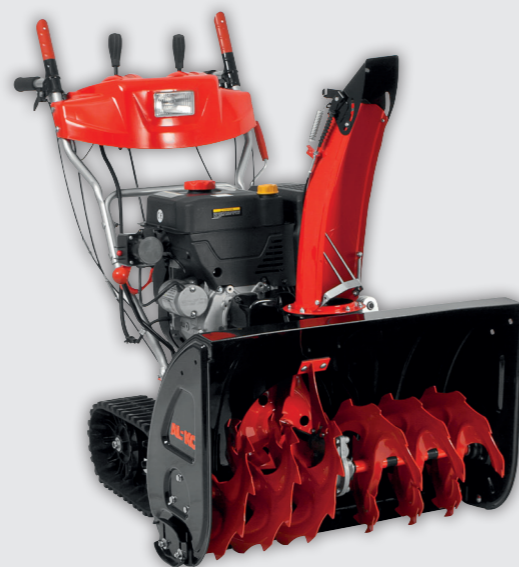

ELDRIVEN SNÖSLUNGA

SnowLine 46 E drivs av en miljövänlig och stark elektrisk motor på 230 V / 2 kW. Med denna modell får du en tyst och lättmanövrerad snöslunga som är lätt att montera utan verktyg och som enkelt fälls ihop för platsbesparande förvaring. En förlängningskabel i lämplig längd krävs vid användning av denna maskin, ingår ej.

BENSINDRIVNA SNÖSLUNGOR

Med stora, grovspåriga gummidäck eller larvfötter har AL-KO:s bensindrivna modeller även vid svåra förhållanden optimal dragkraft. Beroende på snöns beskaffenhet slungas den upp till 15 m genom det vridbara utkastroret. Hjuldriften sker oberoende av utkastet vilket gör att snöslungan kontinuerligt fortsätter framåt. Tack vare stark, vinteranpassad OHV-motor och tillkopplingsbar hjuldrift är de tvåstegade snöslungorna särskilt enkla att hantera.

SnowLine 560 II, 620 E III, 700 E med olika bredd är det främsta valet i områden med kraftigt snöfall.

Det bästa valet vid riktigt mycket snö är SnowLine 760 TE. En imponerande arbetsbredd på 76 cm och banddrift säkerställer att du får maximalt fäste och driv även på isbelagda underlag och i sluttningar.