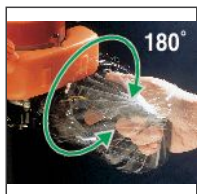

HÄCKSAX 21,1 CM³
CH 22EAP2(50ST)

Art.nr.: 62020110 / GTIN-nr: 4966376222544

EGENSKAPER

- Miljömotor New PureFire med låg bränsleförbrukning och låga emissioner
- Uppfyller avgaskraven EU Stage2
- "S-start" för 30-50% lättare start
- QuickTwist handtag ställbart i 5 positioner, 0°, 45°, 90° höger- och vänsterläge
- Avgasutsläpp riktad framåt
- Dubbelslipade skär
- Primerpump

LEVERERAS MED

Svärdskydd

TEKNISKA SPECIFIKATIONER

Effekt	0,88 Hk (0,65 kW)
Cylindervolym	21,1 cm ³
Varvtal obelastad	10.000 /min
Tomgångsvarvtal	2.800 /min
Tankvolym (bensin)	300 ml
Svärdlängd / effektiv klipplängd	500 mm / 444 mm
Svärdtyp	Dubbla skär
Klipphastighet	0,91 m/sek (10.000 /min)
Tändavstånd	30 mm
Vibrationsnivå m/s ² (3D)	7,0 / 7,5 (främre/bakre handtag)
Ljudtrycksnivå dB(A)	97,0
Ljudeffekt dB(A)	104,0
Dimension (L x B x H)	936 x 238 x 216 mm
Vikt	4,3 kg