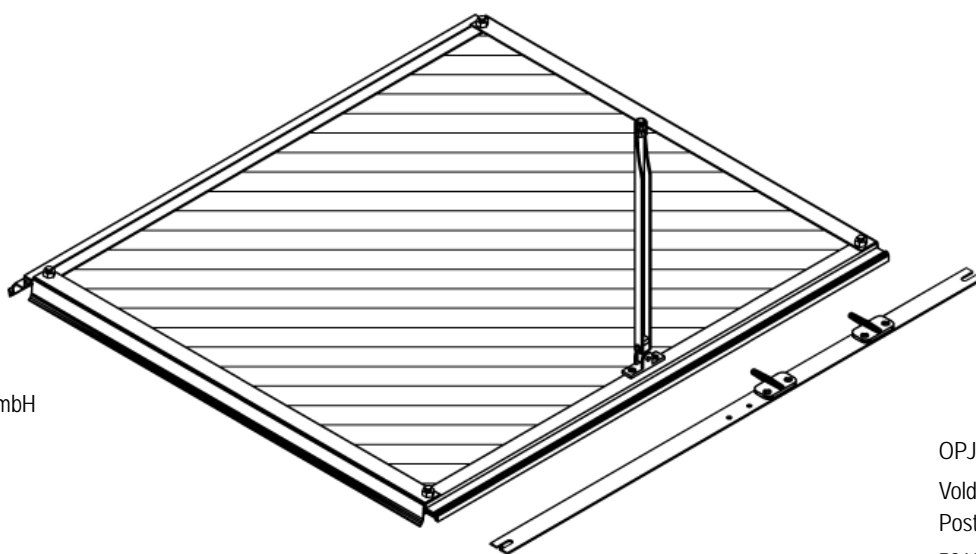

Item No.	Part	Size mm	Quantity / PC size	
			600mm	720mm
1001		M6 x 12	4	4
1002		M6	6	6
1006		3.5 x 6	6	6
1016		40	2	2
1019		15	1	1
1063		635	1	-
1064		602	1	-
1065		522	2	2

Item No.	Part	Size mm	Quantity / PC width	
			600mm	720mm
1066		602	1	-
1067		295	1	1
1087		755	-	1
1088		722	-	1
1090		722	-	1
2001		M6 x 12	2	2
2016		40	2	-