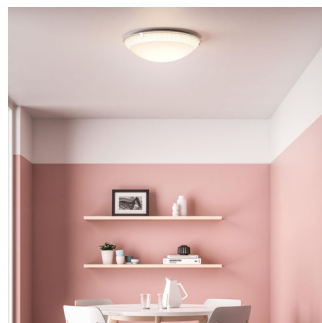

Skapa en elegant atmosfär

Den här armaturen är designad efter de senaste smakerna, trenderna och livsstilarna för att lätt smälta in i din inredning och skapa stämningen du alltid har velat ha.