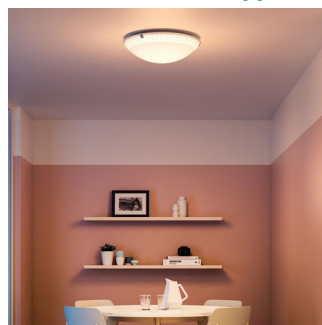

Perfekt när du vill koppla av och umgås

Vardagsrummet är hjärtat i de flesta hem och den plats där familjen samlas för att slappna av eller umgås med gäster. Belysningen i vardagsrum och sovrum måste vara flexibel och lätt att justera beroende på användningen under dagen. Om du noga placerar ut ljuskällor och experimenterar med olika lager ljus kan du skapa en känsla av rymd och få rummet att kännas varmt och inbjudande.