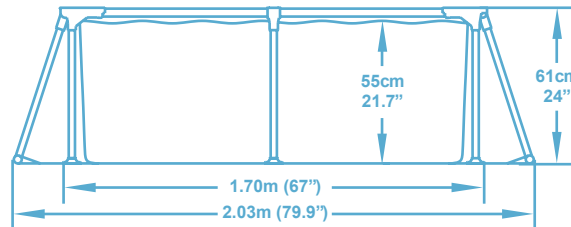

# 56403  
 259 x 170 x 61cm  
 102" x 67" x 24"  
 SPLASH FRAME™  
 6942138928709

**90%**  
 2,300 L  
 608 gal.

FEATURES • Caractéristiques • Características • Eigenschappen • Kenmerken • Caratteristiche

**20'**  
 SETUP TIME  
 Temps de montage  
 Tiempo de montaje  
 Montagezeit  
 Montagetijd  
 Tempo di montaggio

PVC/TRITECH™

Ø 32mm  
 Ø 1.25"

FILTRATION SYSTEM • Système de filtrage • Sistema de filtración • Filtersystem • Filtersysteem • Sistema di filtraggio