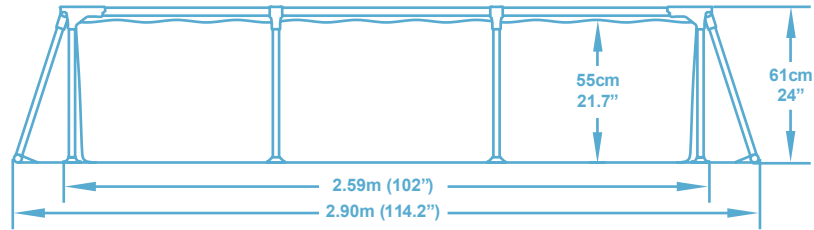

# 56403  
 259 x 170 x 61cm  
 102" x 67" x 24"  
 SPLASH FRAME™  
 6942138928709

**90%**  
 2,300 L  
 608 gal.

FEATURES • Caractéristiques • Características • Eigenschappen • Kenmerken • Caratteristiche

**20'**  
 SETUP TIME  
 Temps de montage  
 Tiempo de montaje  
 Montagezeit  
 Montagetijd  
 Tempo di montaggio

PVC/TRITECH™

Ø 32mm  
 Ø 1.25"

FILTRATION SYSTEM • Système de filtrage • Sistema de filtración • Filtersystem • Filtersysteem • Sistema di filtraggio