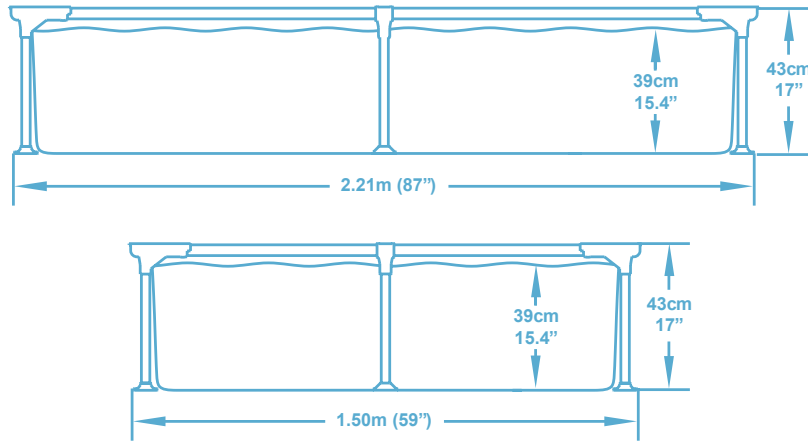

NO TOOLS REQUIRED
 Aucun outil nécessaire
 No necesita herramientas
 kein Werkzeug notwendig
 Geen gereedschap nodig
 Attrezzi non necessari

ITEM • Article • Artículo • Artikel • Artikel • Prodotto

56401
 221 x 150 x 43cm
 87" x 59" x 17"
 SPLASH FRAME™
 6942138928686

FEATURES • Caractéristiques • Características • Eigenschaften • Kenmerken • Caratteristiche

10'
 SETUP TIME
 Temps de montage
 Tiempo de montaje
 Montagezeit
 Montagetijd
 Tempo di montaggio

PVC/TRITECH™