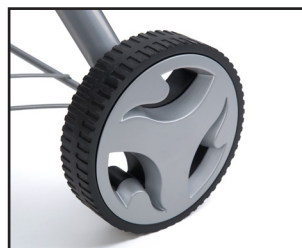

# Kepler 400 klotgrill Ø57cm

## Beskrivning

Stor och kvalitativ klotgrill med tilltagen yta. Klotet har en diameter på Ø57cm. Värmen styrs med syreventiler, locket är utrustat med värmesköld för skydd av händerna. Dessutom kolavskiljare och termometer på locket.

Grillgaller av rostfritt stål. Med påfyllningsluckor för grillkolet

Under grillen sitter en lättåtkomlig emaljerad askupsamlare

Termometer på locket

Handtag med integrerad krok för upphängning av grillredskap

Extra kraftiga hjul

Värmesköld på lockets handtag