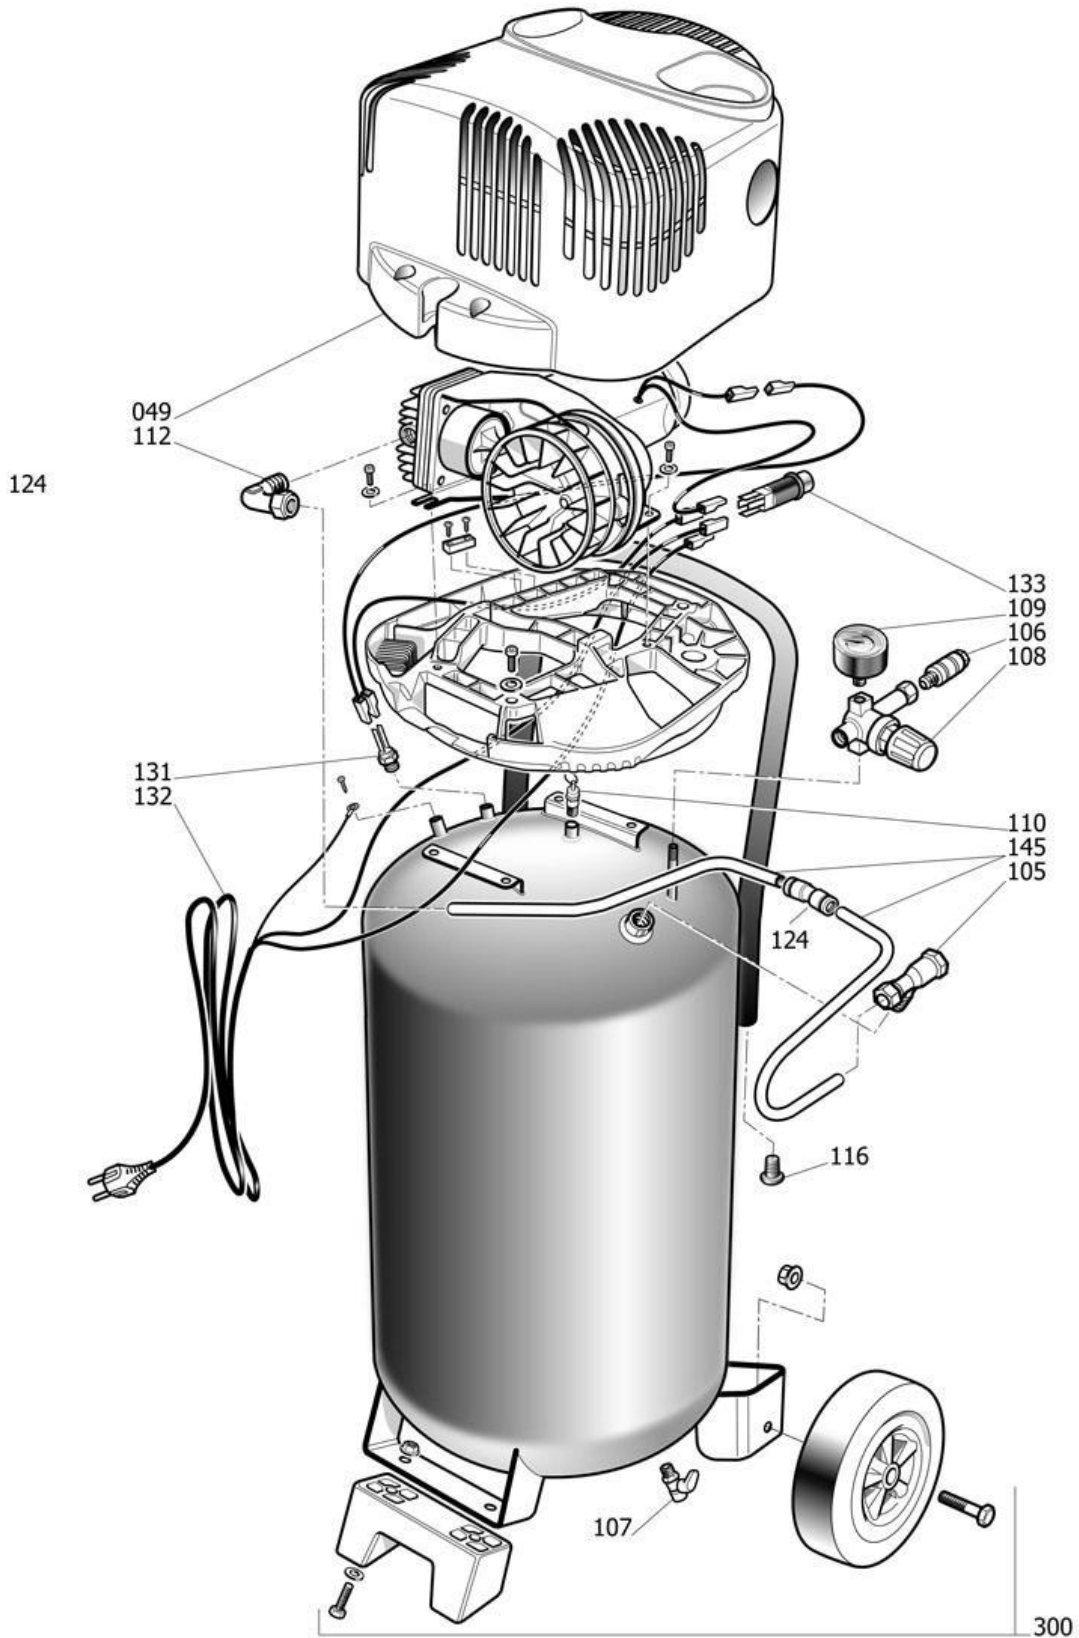

Artnr 110466 Kompressor PowerAir OL50/2SN

8213342GKG513

Artnr 110466 Kompressor PowerAir OL50/2SN

Pos	Lev art	GK art	Engelsk	Norsk	Svensk	Stk
23	9054016	112025	AIR FILTER FOR BOXY 3/8" ROHS	LUFTFILTER 3/8		1
49	9038482	112028	SEMIPL.COV.LOW.FIFTY ROHS-PAH	DEKSEL NEDRE OL16/1,5SN		1
49	9038483	112029	SEMIPL.COV.UPP. FIFTY ROHS-PAH	DEKSEL ØVRE OL16/1,5SN		1
105	9048055	112031	NON RET.VAL.1/2-BIC10 NO RILSA	TANKVENTIL .1/2-BIC10		1
106	9047087	112030	QUICK COUPLING 1/4"M (NEW)ROHS	HURTIGKOBLING 1/4 "M		1
107	9047051	112020	TAP BALL VALVE 3/8" M	DRENERINGSVENTIL 3/8		1
108	9051155	112033	PRESS.RED.BRICO (RED) ROHS-PAH	TRYKK REGULATOR		1
109	9052013	112034	GAUGE 50 1/4 S 0-20 10BAR	MANOMETER 50 1/4 S 0- 20BAR		1
110	9049019	112022	SAF.VALVE 1/4" CE10B CHAO+CERT	SIKKERHETSVENTIL 1/4		1
112	9050521	112032	ELBOW 1/4"-BIC.10 ROHS	VINKEL 1/4 "-BIC.10		1
124	9414249		CONN.SEND.PIPE SR10 MINIR.ROHS	RØRKOBLING		1
131	9063202	112026	PRESS.SW.MINI 8-10BAR CE	PRESSOSTAT BRYTER 8-10 BAR		1
132	9065653		CORD 3X1X2100 SCK X BRICO LONG	STRØM KABEL 3X1X2100		1
133	9064799	112010	SWITCH ROUND PS18-16 ROHS-PAH	AV OG PÅ BRYTER		1
145	9043288		SEND.PIPE FIFTY 1/2 PUMP ROHS	TRYKKRØR 1. DEL		1
145	9043289		SEND.PIPE FIFTY 2/2 NR ROHS	TRYKKRØR 2. DEL		1
200	C700000		PUMP OL227 23050 (FIFTY)	KOMPRESSOR PUMPE OL227 23050		1
300	9420349	112035	KIT WHEELS D150 1RF "FIFTY"	HJUL SETT D150		1