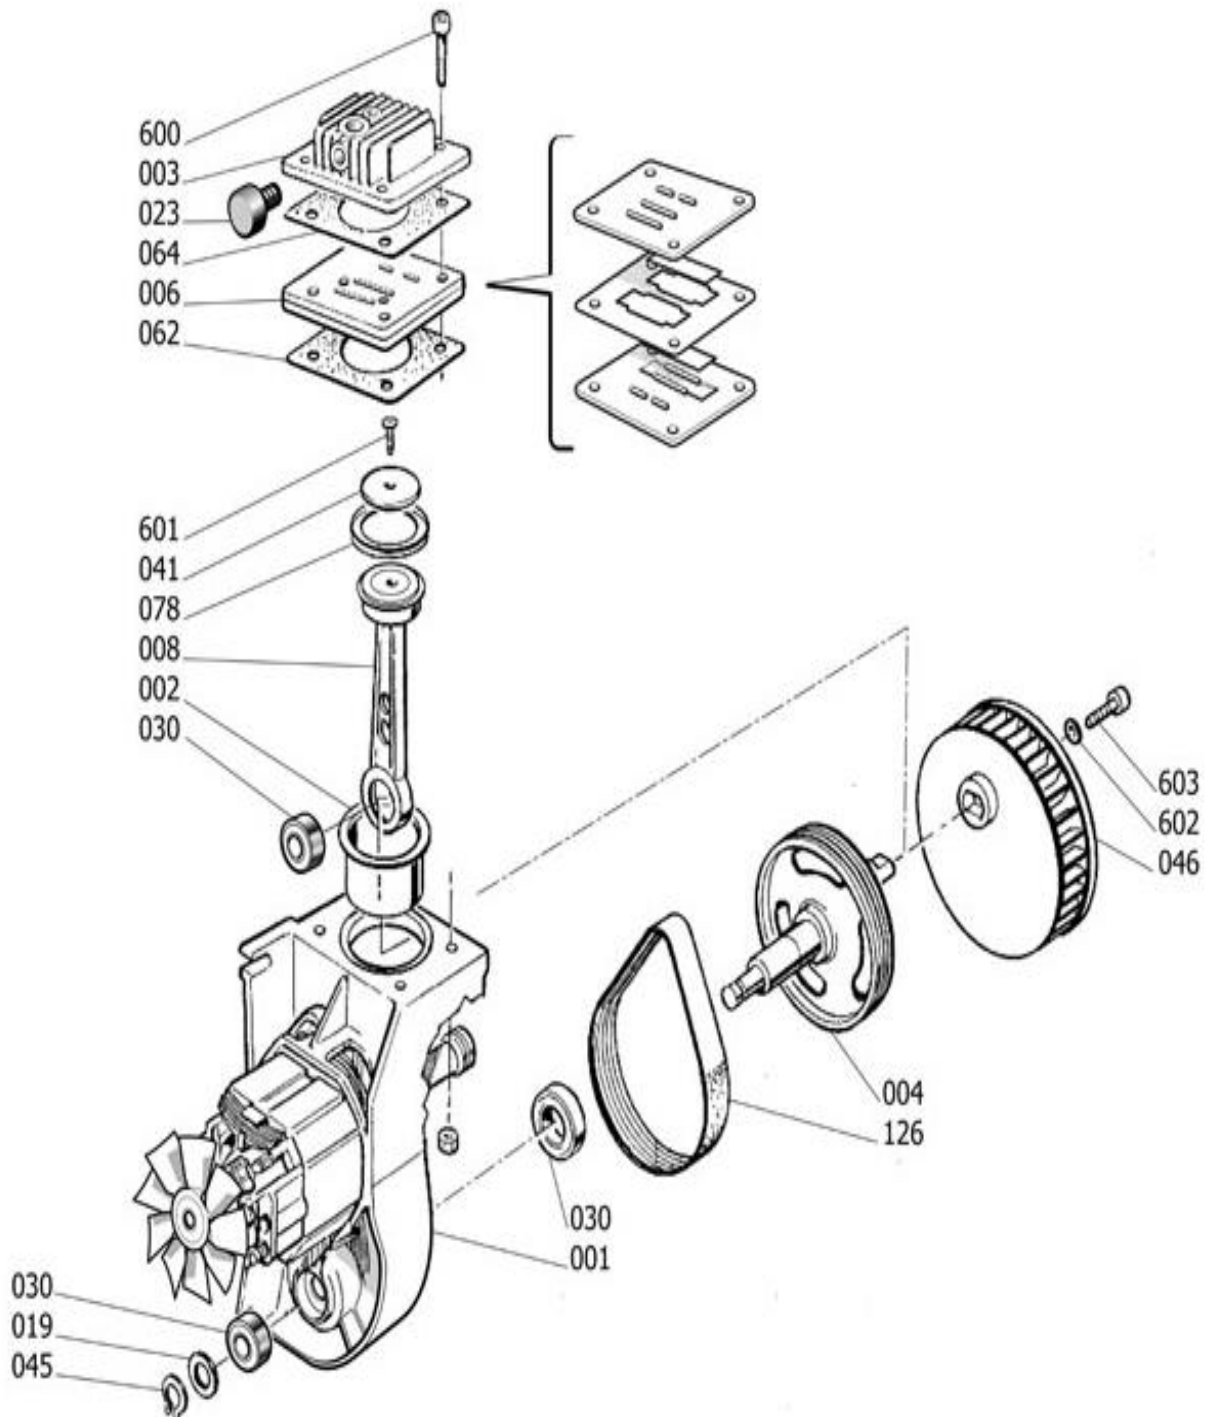

Artnr 110466 Kompressor PowerAir OL50/2SN

C700000 " PUMP OL227 23050 (FIFTY)

Artnr 110466 Kompressor PowerAir OL50/2SN

Pos	Lev art	GK art	Engelsk	Norsk	Svensk	Stk
1	C761101		CRANKC.MACHIN.OL227 FIFTY ROHS	VEIVHUS OL227		1
2	A731040	112060	CYLINDER BARREL OL196 2H.15MM	SYLINDER OL196		1
3	9415051	112056	HEAD MACHINED OL195 SIL.	SYLINDER TOPP OL195		1
4	A861202		CRANKSHAFT OL197 J5 BURN. ROHS	VEIVAKSLING OL197		1
6	9415091	112058	VALVE PLATE ASS.LY OL195S ROHS	VENTIL PLATE		1
8	C710100		CONROD/PISTON MACH.OL227	STEMPREL/RÅDE		1
30	9170112		BEARING 6001 2RS QUALITY P6 XL	LAGER 6001 2RS		1
30	9170115		BEARING 6203 2Z XL	LAGER 6203 2Z XL		1
30	9415531		BEARING 6201 2RS P6 C3 HT 170°	LAGER 6201 2RS P6 C3		1
41	C710300		CONROD COVER OL227	STEMPEL DEKSEL		1
45	9140211		SEEGER 12 UNI 7435 ROHS	SEGERING Ø12		1
46	9038487	112054	FAN OL227 D=113 ROHS	KJØLEVIFTE D 113		1
62	A650300	112059	GASKET CYL-PLATE SP200 TH=0,8	SYLINDER PAKNING		1
64	9415052	112057	GASKET PLATE-HEAD OL195SIL	TOPPLOKK PAKNING		1
78	9040019		SEAL SP200 ROHS	STEMPEL PAKNINGSP200		1
126	9075317	112055	BELT POLY V 373PJ5 J177 ROHS	DRIVREIM V 373 PJ5		1
600	9411228		SCREW TCEI 6X35 12.9 5931 ROHS	SKRUE 6X35		4
601	9103284		SCREW TSEI 6X20 10.9 5933 ROHS	SKRUE 6X20		1
602	9134371		WASHER THEET M5 8842- A B ROHS	SKIVE M5		1
603	9101555		SCREW TCEI 5X16 LEFT R80 ROHS	SKRUE 5X16		1