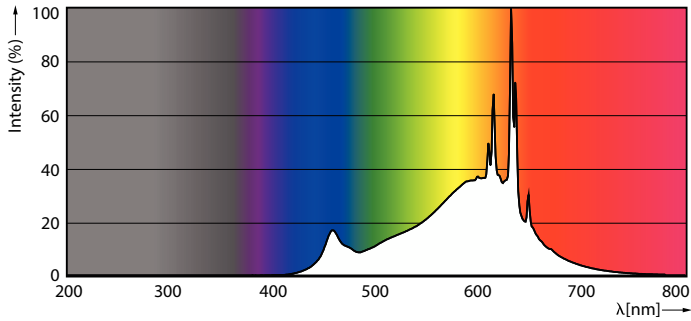

CorePro LEDcapsule LV

Fotometriska data

Spectral Power Distribution Colour - CorePro LEDcapsuleLV 1.7-20W
G4micro 827