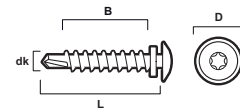

FARMARSKRUV DECOR

ANVÄNDINGSOMRÅDE

ESSVE Farmarskruv Decor med reducerad borrhspets är avsedd för montering av profilerad plåt mot underlag av trä samt plåt mot plåt (överlapp).

BESKRIVNING

Skraven är tillverkad av härdat kolstål med blankförzinkad ytbehandling och lackerad med polyesterpulver lack. Skruven har en EPDM tätning som ger ett vädersäkert montage. Den har en låg kullrig skalle med \emptyset 14,0 mm och är utformad så att EPDM gummit döljs vid iskruvningen. Denna huvudform ger ett estetiskt montage där man inte vill ha en synlig sexkantskalle. Skruven är försedd med TX bitsfäste.

ESSVE Farmarskruv Decor är registrerad i BASTA-systemet och uppfyller betygsnivå ALFA, se BASTAonline.se för aktuell registreringsstatus.

Bedömd i Sunda Hus med bedömning B.

MONTERINGSANVISNING

Vid montering ska skruven ej överdras, eftersom detta kan skada EPDM-tätningen och äventyra kravet på ett vädersäkert montage. Rekommenderat varvtal: 1100-2500/min.