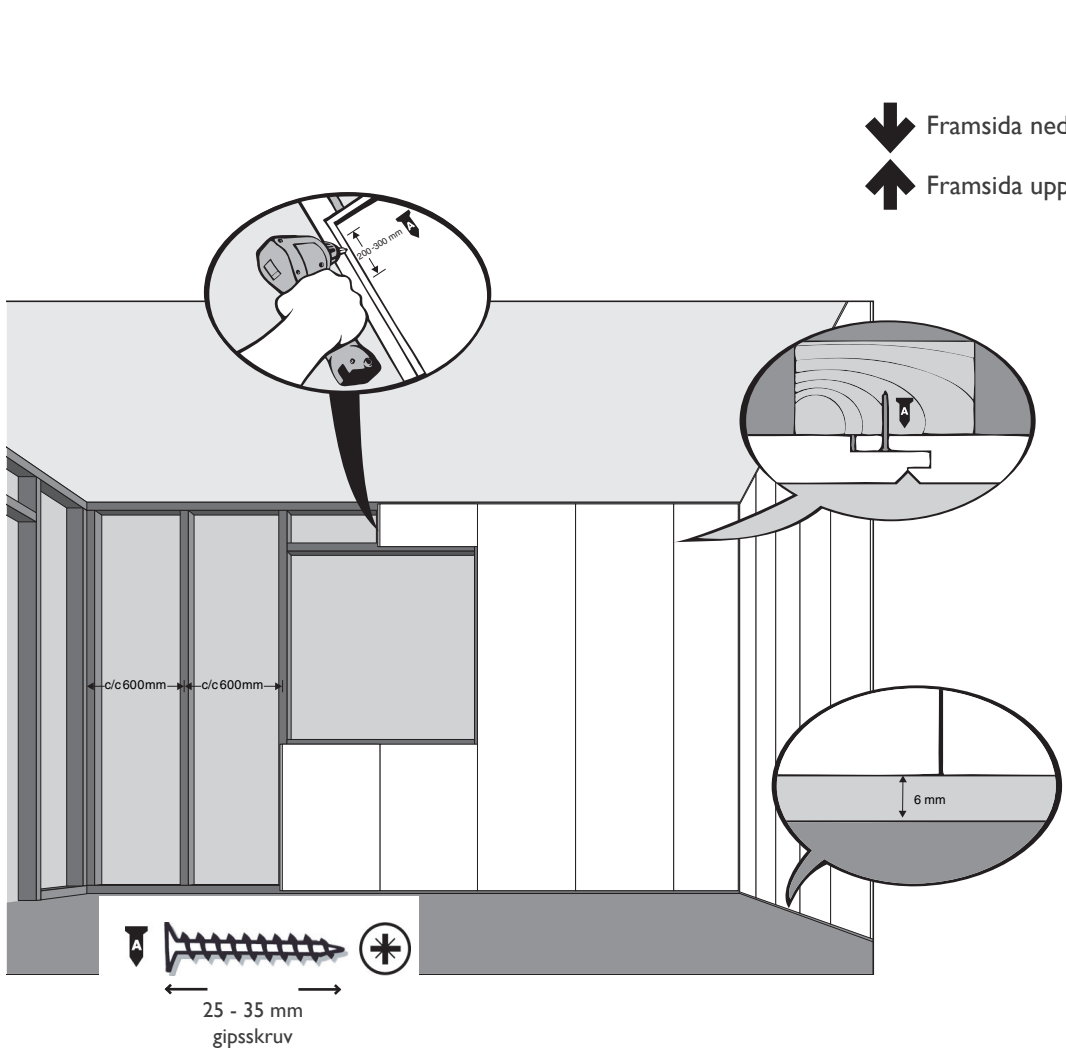

HUNTONIT FÄRDIGMÅLAD VÄGG

(netto 600 x 2390 mm) Perle, Skygge och Fas 8 panel

↓ Framsida ned
↑ Framsida upp

member of

BYGGMA
group