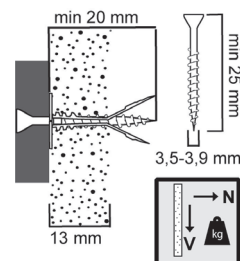

### BESKRIVNING

Ankaret slås in i gipsen med en hammare, därefter skruvas en skruv in som expanderar ankaret och samtidigt sätter fast det som ska fästas upp. Lämplig skruv att använda är till exempel en gipsskruv med diametern 3,5-3,9 mm. Längden på skruven avgörs av detaljen som ska monteras.

### MONTERING

1. Slå in ankaret i gipsen.

2. Skruva i en gipsskruv,  $\emptyset$  3,5 - 3,9 mm.

3. Ankaret expanderar på baksidan och säkrar föremålet som ska monteras.