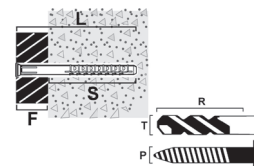

## ANVÄNDNINGSMÅL

ESSVE Fasadplugg GXL är avsedd för montering i de flesta material som t.ex. lättbetong, betong, natursten, tegel och hålsten. Den är särskilt lämplig för regelmontage vid utvändigt tilläggsisolering, tryckimpregnerat trä och inredningssnickrier.

## BESKRIVNING

GXL består av skruv och plugg. Pluggen har en fyrdelad expansionszon. Detta gör att expansionen blir större och mer friktion uppnås, vilket skapar ett mycket bra lastvärde. Vid infästning i betonghålelement skapas en "knut" av pluggen. Pluggens längd gör att expansionen sker på stort djup och i framförallt porösa material förbättras lastvärdet ytterligare om montage sker så djupt som möjligt. Fasadpluggens skruv skall alltid skruvas in. Pluggens antirotationsklackar gör att pluggen inte roterar i hålet vid montage. Pluggen är tillverkad av förstklassig nyproducerad nylon, med en användningstemperatur från -40°C upp till +100°C. Skruvarna är utförda i stål av hållfasthetsklass 5.8 alternativt Rostfritt syrafast A4.

## MONTERING

Montage i Betong

Montage i Håltegel

Montage i Lättbetong

Montage i Hålsten

Betong

Lättbetong

Tegel