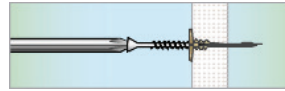

2. Skruva i en gipsskruv, $\varnothing$ 3,5 - 3,9 mm.