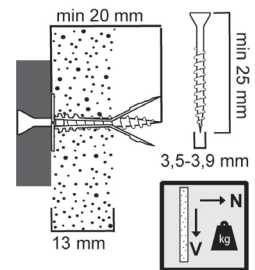

SMÅPACK ARROW ANCHOR GIPSANKARE 3,5MM

ANVÄNDNINGSMÅL

ESSVE Arrow Anchor är ett gipsankare för lättare montage i gipsväggar, mjuk board eller lättbetong. Fungerar i enkel samt dubbel gips.

BESKRIVNING

Ankaret slås in i gipsen med en hammare, därefter skruvas en skruv in som expanderar ankaret och samtidigt sätter fast det som ska fästas upp. Lämplig skruv att använda är till exempel en gipsskruv med diametern 3,5-3,9 mm. Längden på skruven avgörs av detaljen som ska monteras.

MONTERING

1. Slå in ankaret i gipsen.

2. Skruva i en gipsskruv, \varnothing 3,5 - 3,9 mm.

3. Ankaret expanderar på baksidan och säkrar föremålet som ska monteras.

Specifikation

Korrosivitetsklass	C1
Miljökodning	Inomhus

C1

Artiklar

Art nr	Produktmått G min-max	Produktmått P	Förpackning	Innehåll
10003649	13-26 mm	3,5 - 3,9	zip-lock påse 7cm	4 ST