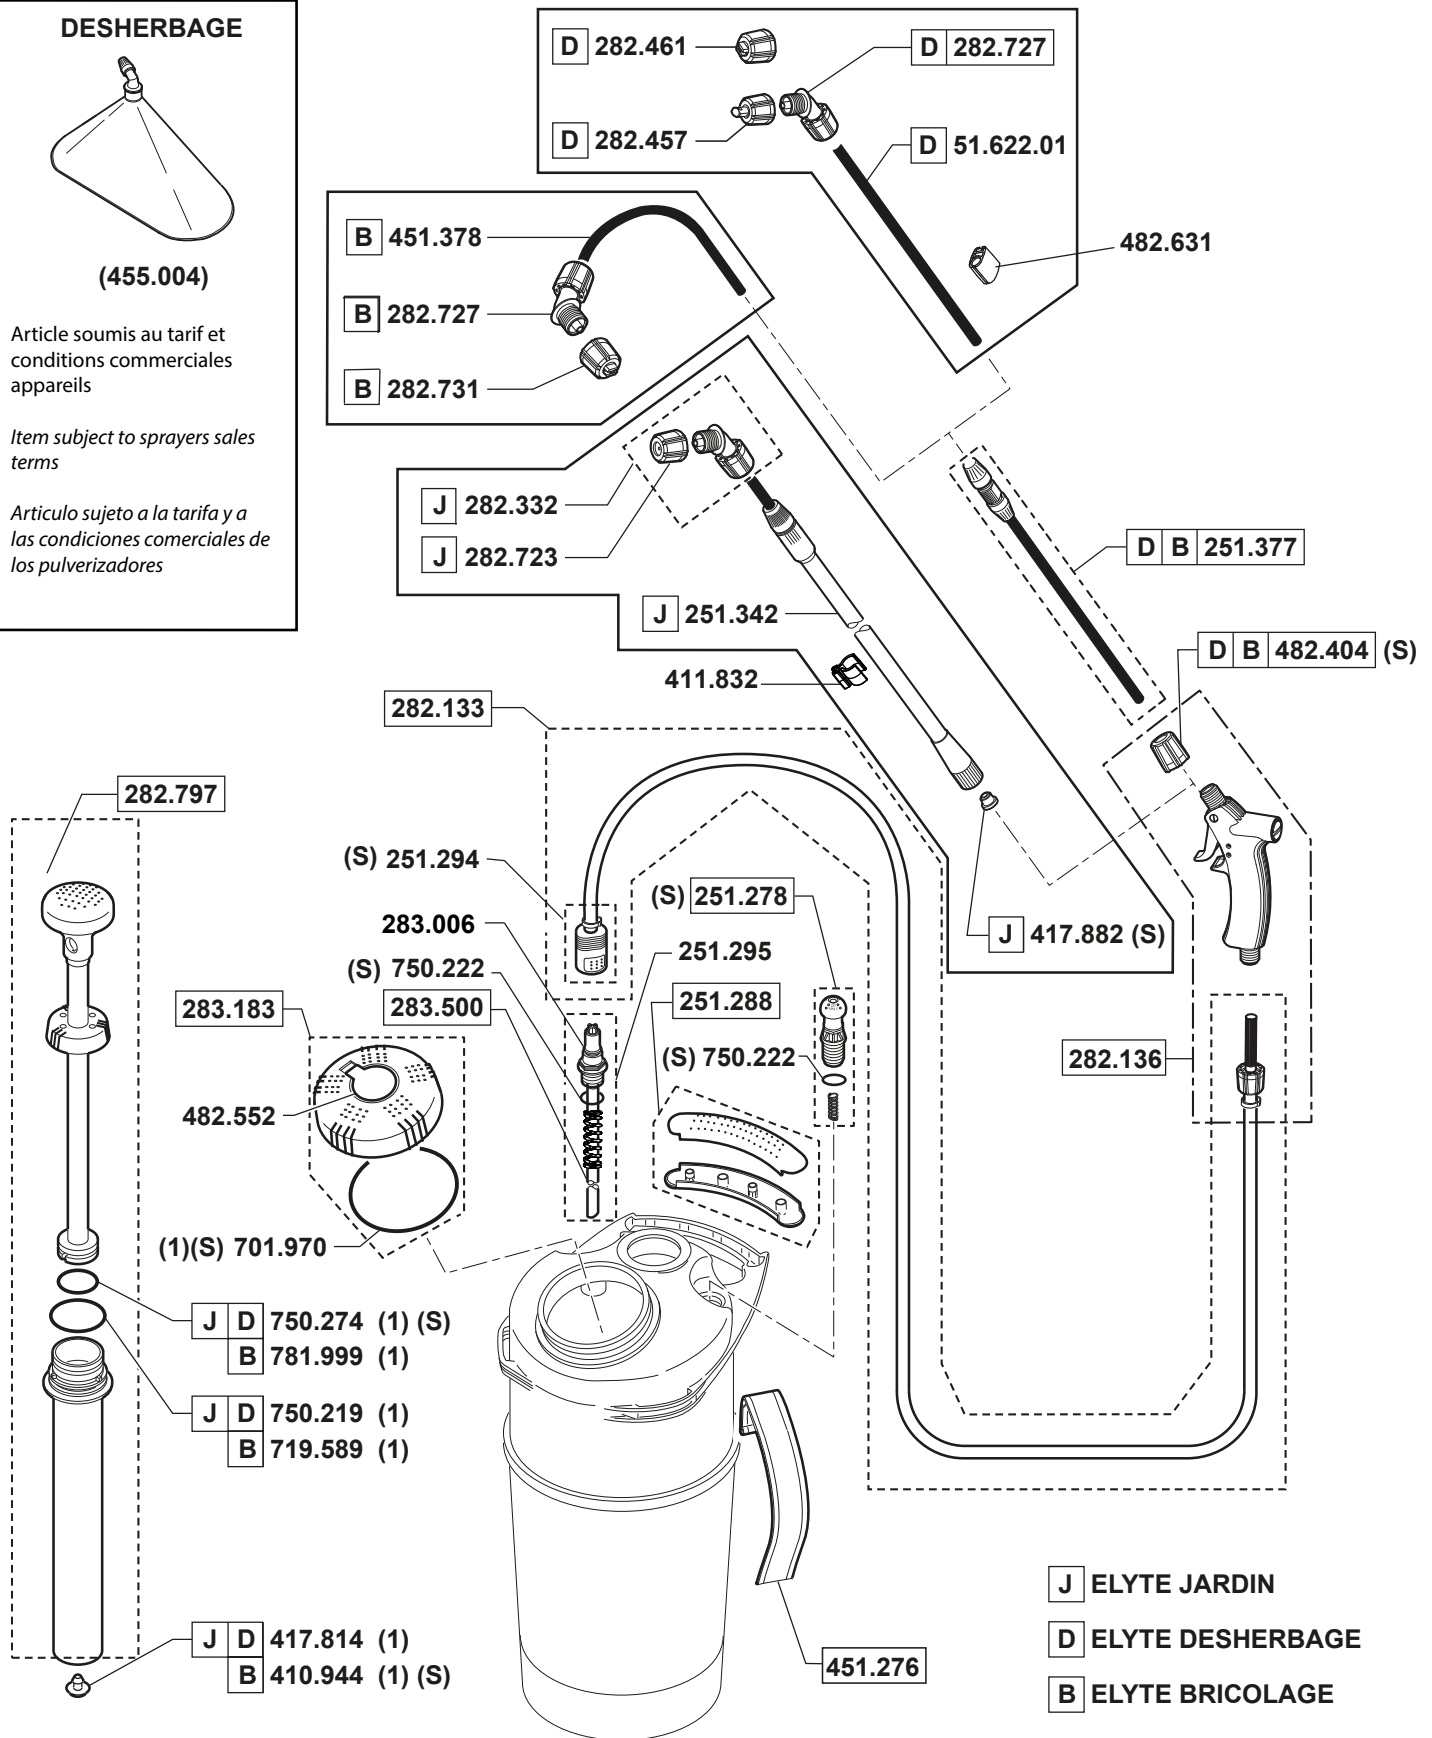

# Elyte : 8,14 Soins des végétaux / 8 Désherbage / 8 Bricolage

Ref : 101.001 / 101.004 / 101.002 / 101.003

**DESHERBAGE**

**(455.004)**

Article soumis au tarif et conditions commerciales appareils

*Item subject to sprayers sales terms*

*Artículo sujeto a la tarifa y a las condiciones comerciales de los pulverizadores*

- J** ELYTE JARDIN
- D** ELYTE DESHERBAGE
- B** ELYTE BRICOLAGE

(1) Pièces se trouvant dans le sachet dépannage N° 282.572  
*Items supplied inside maintenance kit N° 282.572*  
*Piezas proveidas en el kit de mantenimiento N° 282.572*