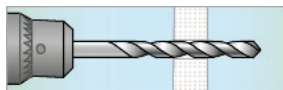

SMÅPACK SAM GIPSEXPANDER, ENKEL

ANVÄNDNINGSMRÅDE

ESSVE SAM Metallexpander/Gipsexpander är ett mångsidigt ankare med metrisk skruv avsedd för montering i alla typer av skivmaterial såsom gips-, spån- och träfiberskivor, såväl som plast-, plåt- och laminatskivor.

BESKRIVNING

SAM Metallexpander/Gipsexpander är ett gipsankare av stål med en bottenhylsa med invändiga gängor för skruv. Vid montering av SAM Metallexpander ska monteringsstången SAM användas, se Tillbehör. Vid montering dras expandern ihop och expanderar på mitten, varvid de fyra benen böjs bakåt.

Bärförmågan är hög eftersom dessa ben ger en stor tryckfördelande yta. Monteringsverktygen säkerställer att korrekt expansion erhålls. Med SAM Metallexpander får man en permanent, gängad fästpunkt. Den är konstruerad på så sätt att den sitter fast ordentligt, även om skruven tas ur.

Den finns med metriskt gängad skruv i dim 4, 5 och 6 mm, och är försedd med Philips krysspår Ph2.

MONTERING

1. Borra hål. Var försiktig så att inte gipsskivan förstörs på baksidan/runt utgångshålet. Borrdimension enligt Tekniska data.