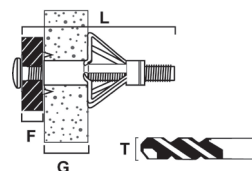

Bärförmågan är hög eftersom dessa ben ger en stor tryckfördelande yta. Monteringsverktygen säkerställer att korrekt expansion erhålls. Med SAM Metallexpander får man en permanent, gängad fästpunkt. Den är konstruerad på så sätt att den sitter fast ordentligt, även om skruven tas ur.

Den finns med metriskt gängad skruv i dim 4, 5 och 6 mm, och är försedd med Philips krysspår Ph2.

## MONTERING

1. Borra hål. Var försiktig så att inte gipsskivan förstörs på baksidan/runt utgångshålet. Borrdimension enligt Tekniska data.

2. Tryck SAM Metallexpander genom hålet.

3. Expandera med hjälp av monteringsstången SAM. När motstånd uppkommer och infästningen känns stabil har metallexpandern erhållit korrekt expansion. OBS! Skulle skruven behöva skruvas in för ytterligare expansion är det viktigt att inte överexpandera expansionsdelen.

4. Skruva ur skruven och skruva fast detaljen. Montaget är klart. OBS! Om borrarvdragare används är det viktigt att inte överdra skruven eftersom det kan påverka expansionsdelen.