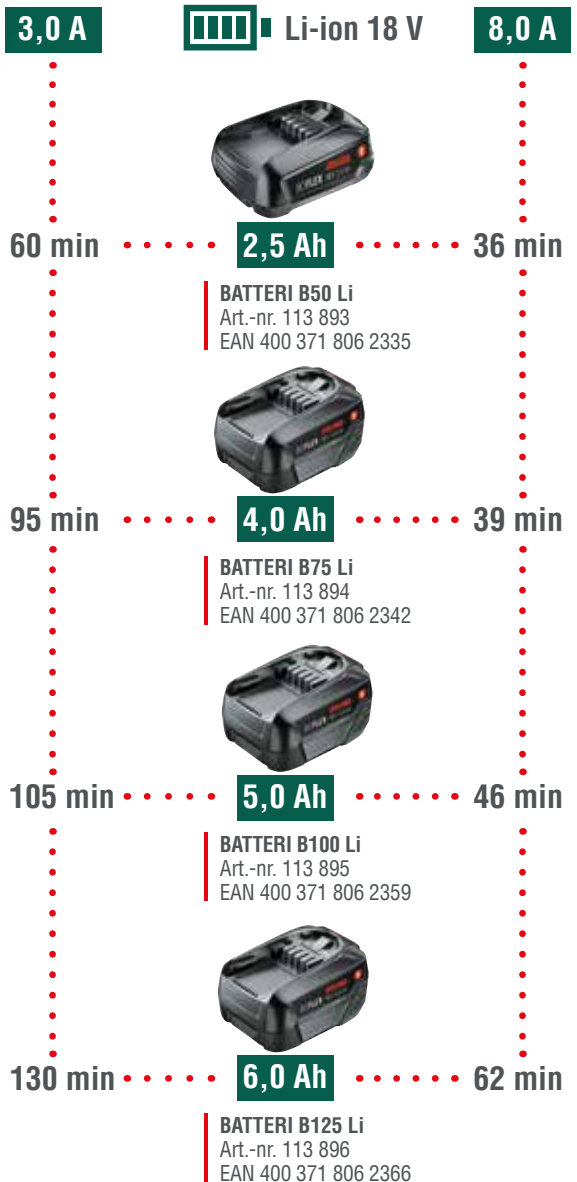

FÖRDELAR LITIUMJON BATTERIER

BATTERIER OCH LADDARE MED LADDTIDER

LADDARE C50 Li
Art.-nr. 113 897
EAN 400 371 806 2373

SNABBLADDARE FC100 Li
Art.-nr. 113 899
EAN 400 371 806 2397